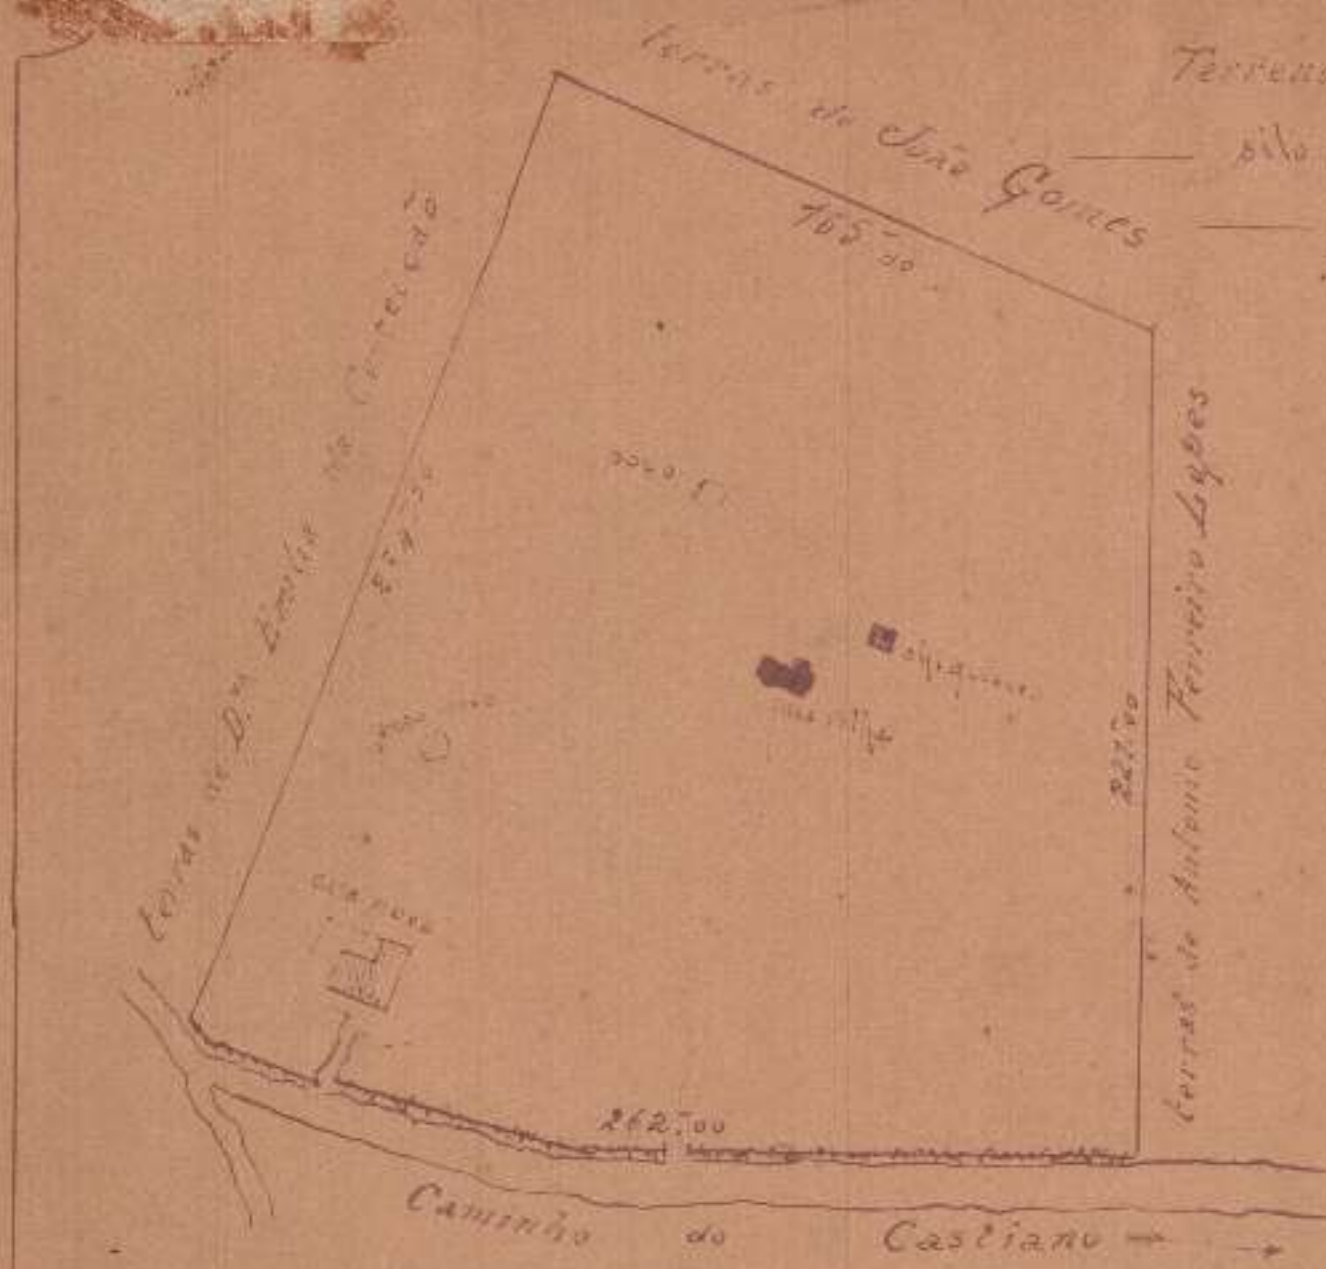

Terreno de Isolina e Herminio Candez

situ no Caminho do Castiano

Senador Camara ramal S<sup>ta</sup> Cruz. Rio

Escala: 1:2000

Perimetro: 922,50

Area: 43.920,00

Isolina Candez  
Herminio Candez

6-12-MCMXXV.