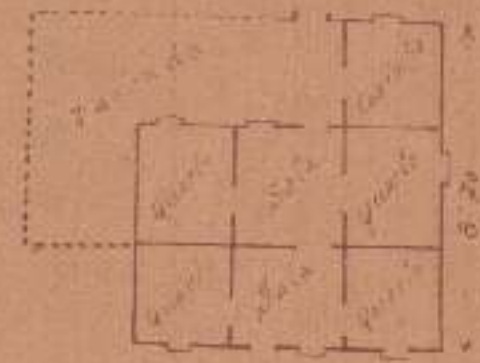

Terreno de Isolina e Herminio Candez

situ no Caminho do Castiano

Senador Camara ramal S<sup>ta</sup> Cruz. Rio

Escala: 1:2000

Perimetro: 922,50

Area: 43.920,00

Isolina Candez  
Herminio Candez

6-12-MCMXXV.