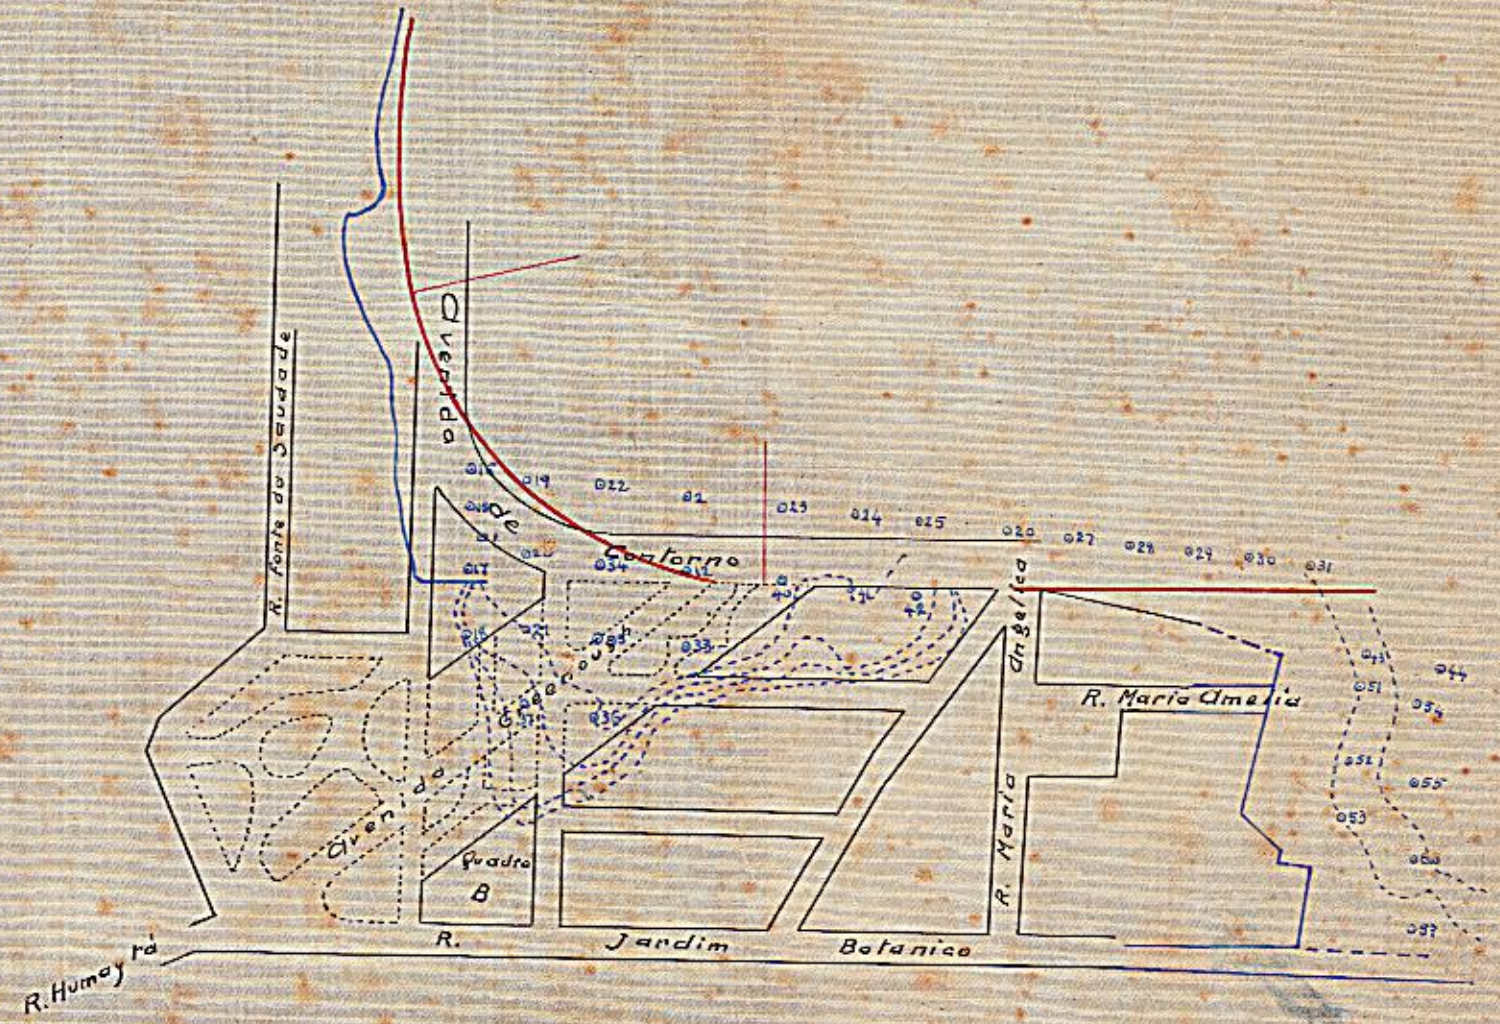

205 m. de  
20 gote  
50 m. de  
—

# Planta dos terrenos nacionais na Lagôa Rodrigo de Freitas Trecho aterrado pelo Governo Federal

Escala 1:5000

*J. D. S. S.*

2314 - ARM 1  
TELA 15-TUBO 42-ARM 1