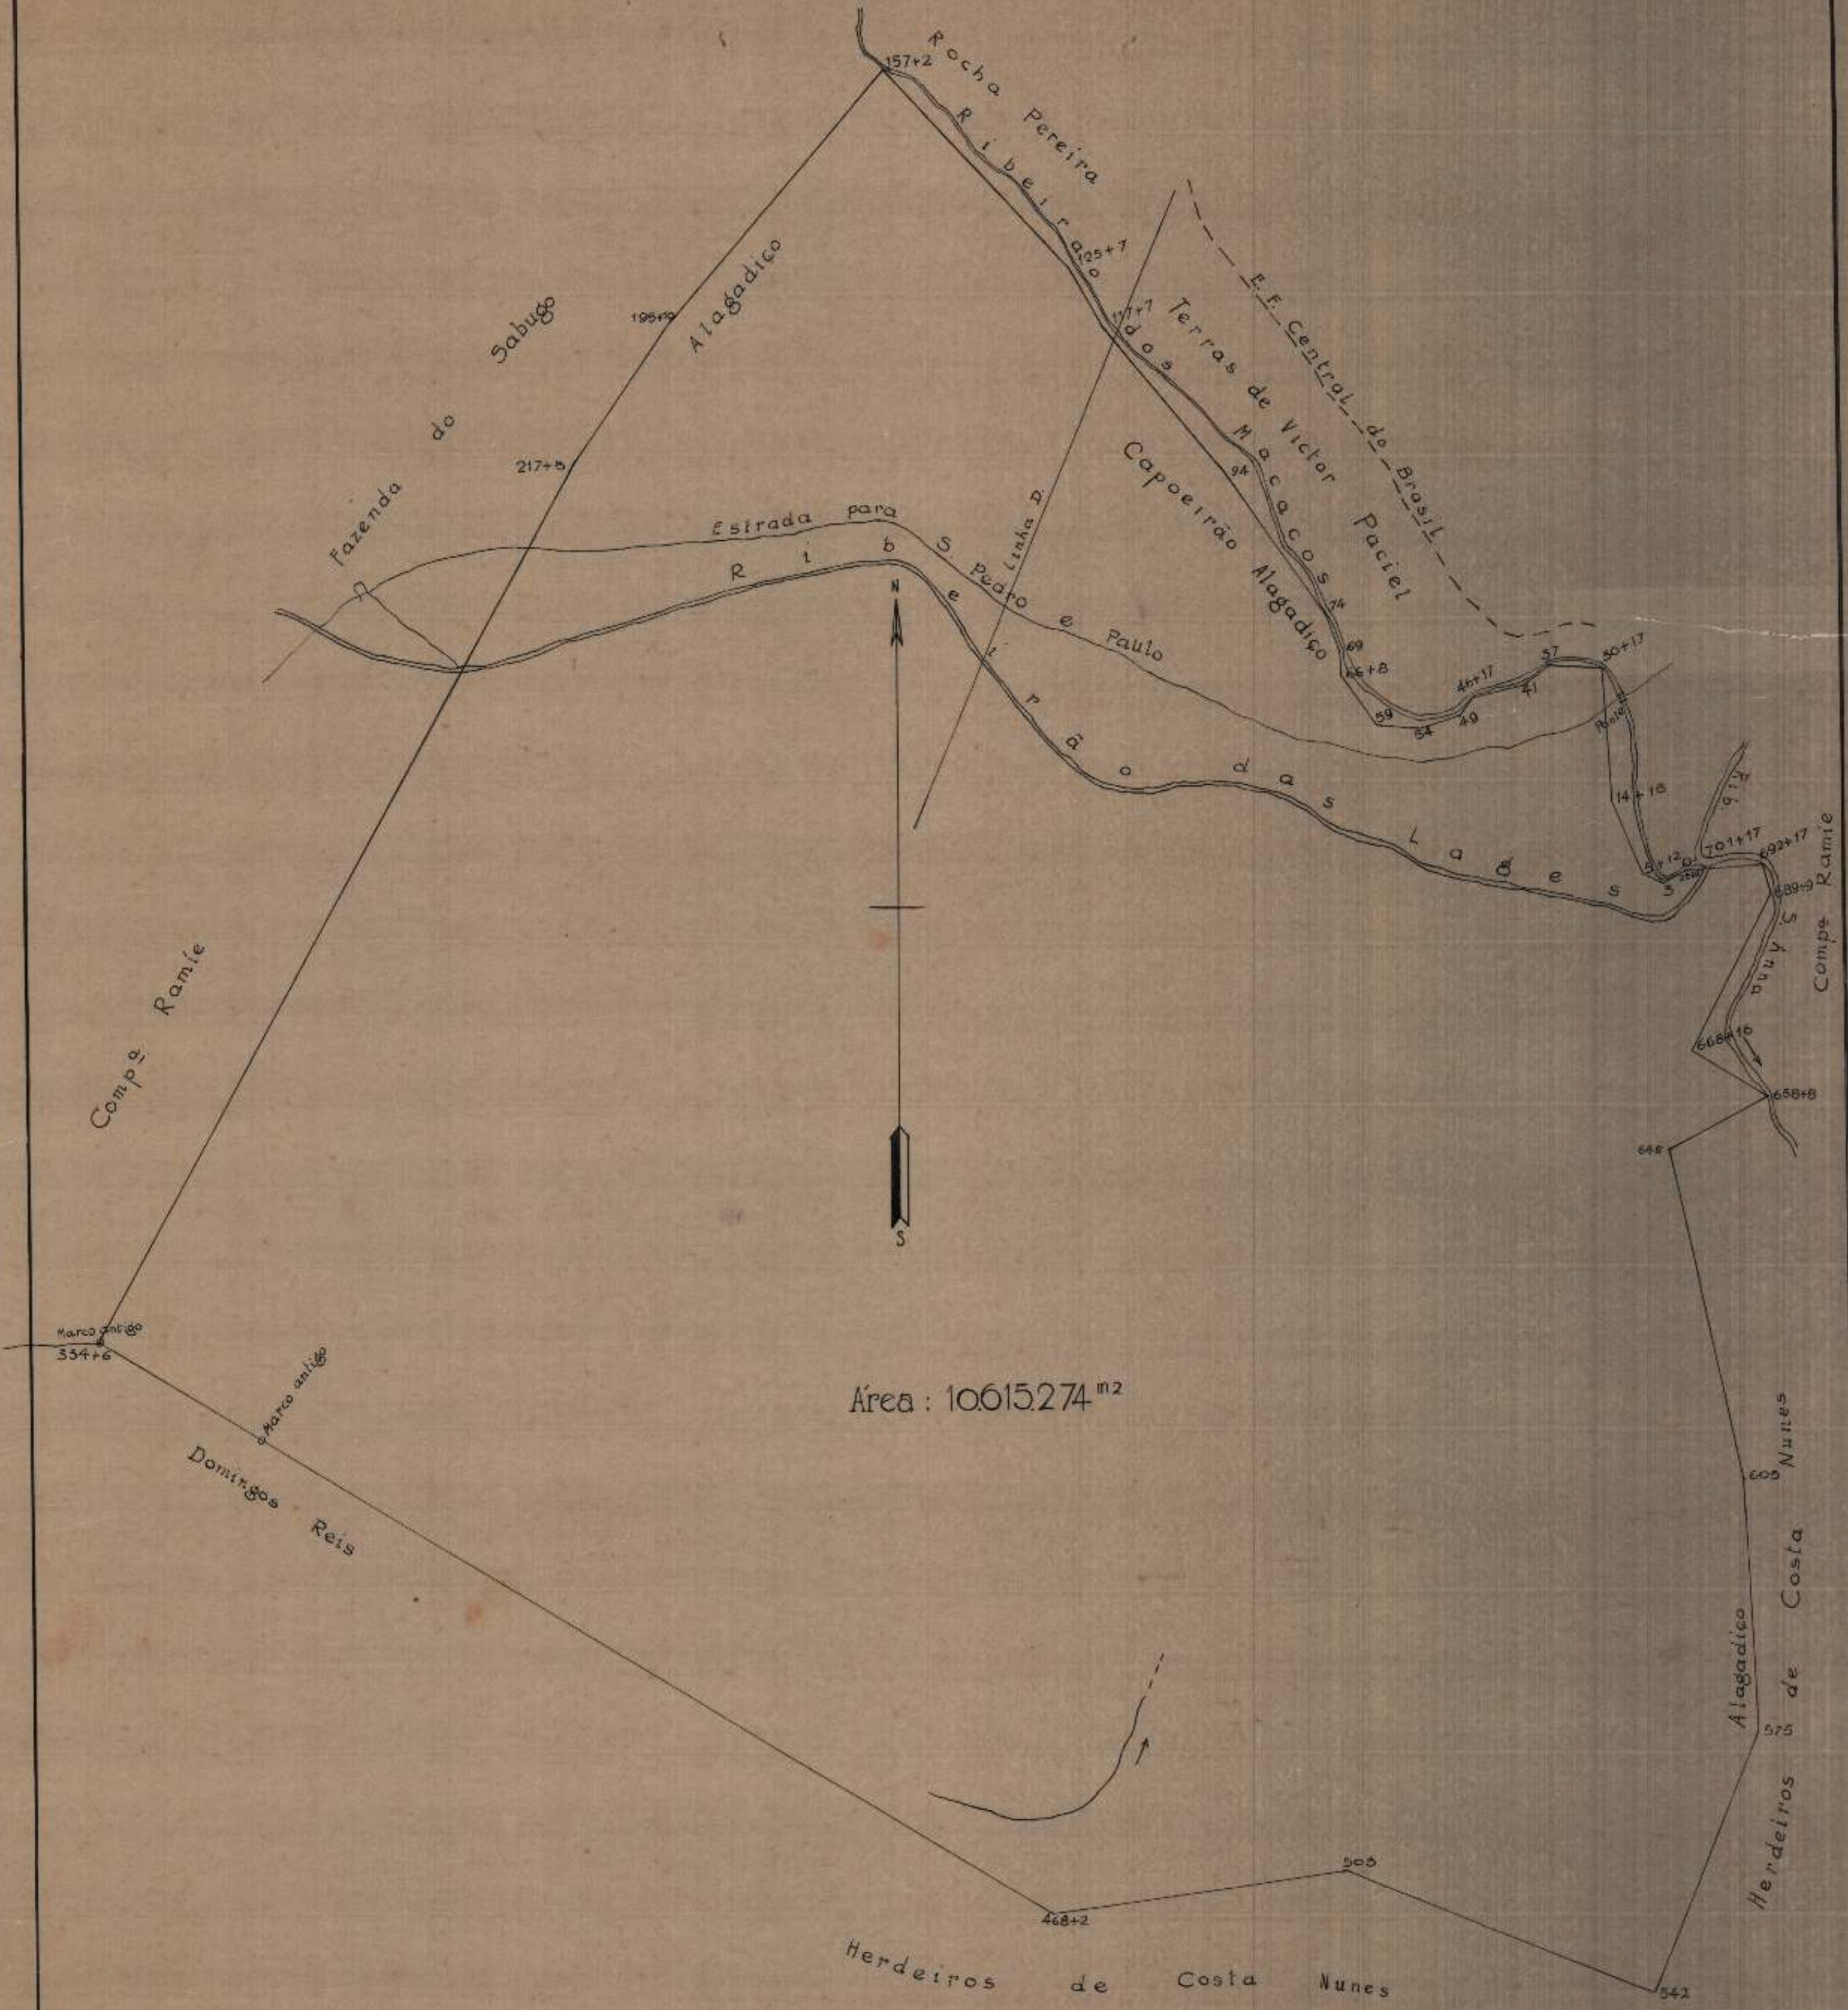

COPIA DA PLANTA DA FAZENDA "BOM JARDIM", SANTA CRUZ, DISTRITO FEDERAL. ESC: 1/10.000

Área : 10615274 m²

(ass.) Manuel Hammerogilho de Mota
Eng. ant. da 2ª seção do C. G. C.

Rio de Janeiro, 16 de Abril de 1898
(ass.) Godofredo de Freitas Travassos
Eng. Civil.