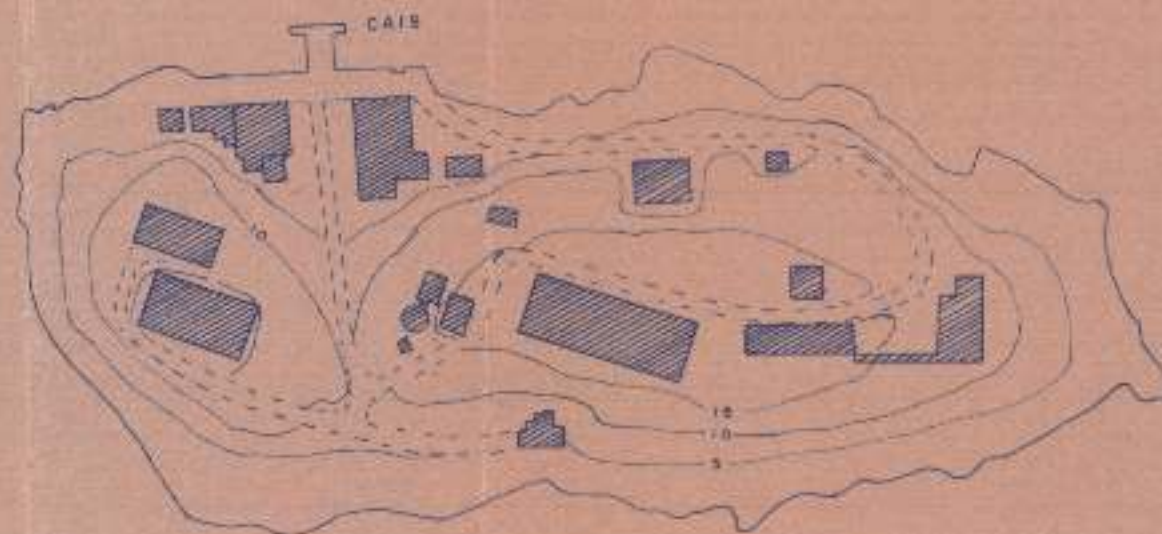

ILHA DO RIJO

SERVIÇO DO PATRIMÔNIO DA UNIÃO
D. E. C. S. PL.
Processo n.º 0768-18.395/81
N.º 50-RI. Vol. 1. Pasta 11.
Região n.º 971-RJ.
Estado do Rio de Janeiro
Município Rio de Janeiro
Local Ilha do Rijo
Ocupação Min. da Marinha

DIVISÃO DE ENGENHARIA E CADASTRO
L. R. 18/03/82
OSVALDO MARTINS LORRÃO
Cib

Baía de Guanabara

Baía de Guanabara

Calisto
14/04/81

ESCALA — 1: 2.000

ÁREA DO TERRENO: 27.125,00 m²

MINISTÉRIO DA MARINHA
DIRETORIA DE ADMINISTRAÇÃO DA MARINHA
DEPARTAMENTO DO PATRIMÔNIO

ESTADO: RIO DE JANEIRO

PLANTA DO TERRENO COM A LOCALIZAÇÃO DAS BENFEITÓRIAS

TOMBO: 19.085.0 | ST.

PLANTA N.º 19.085.0

Desenhado por *M. M. M.* Data 14/04/81
Copiado por *M. M. M.* Data 14/04/81
Verificado *Calisto* Data 14/04/81