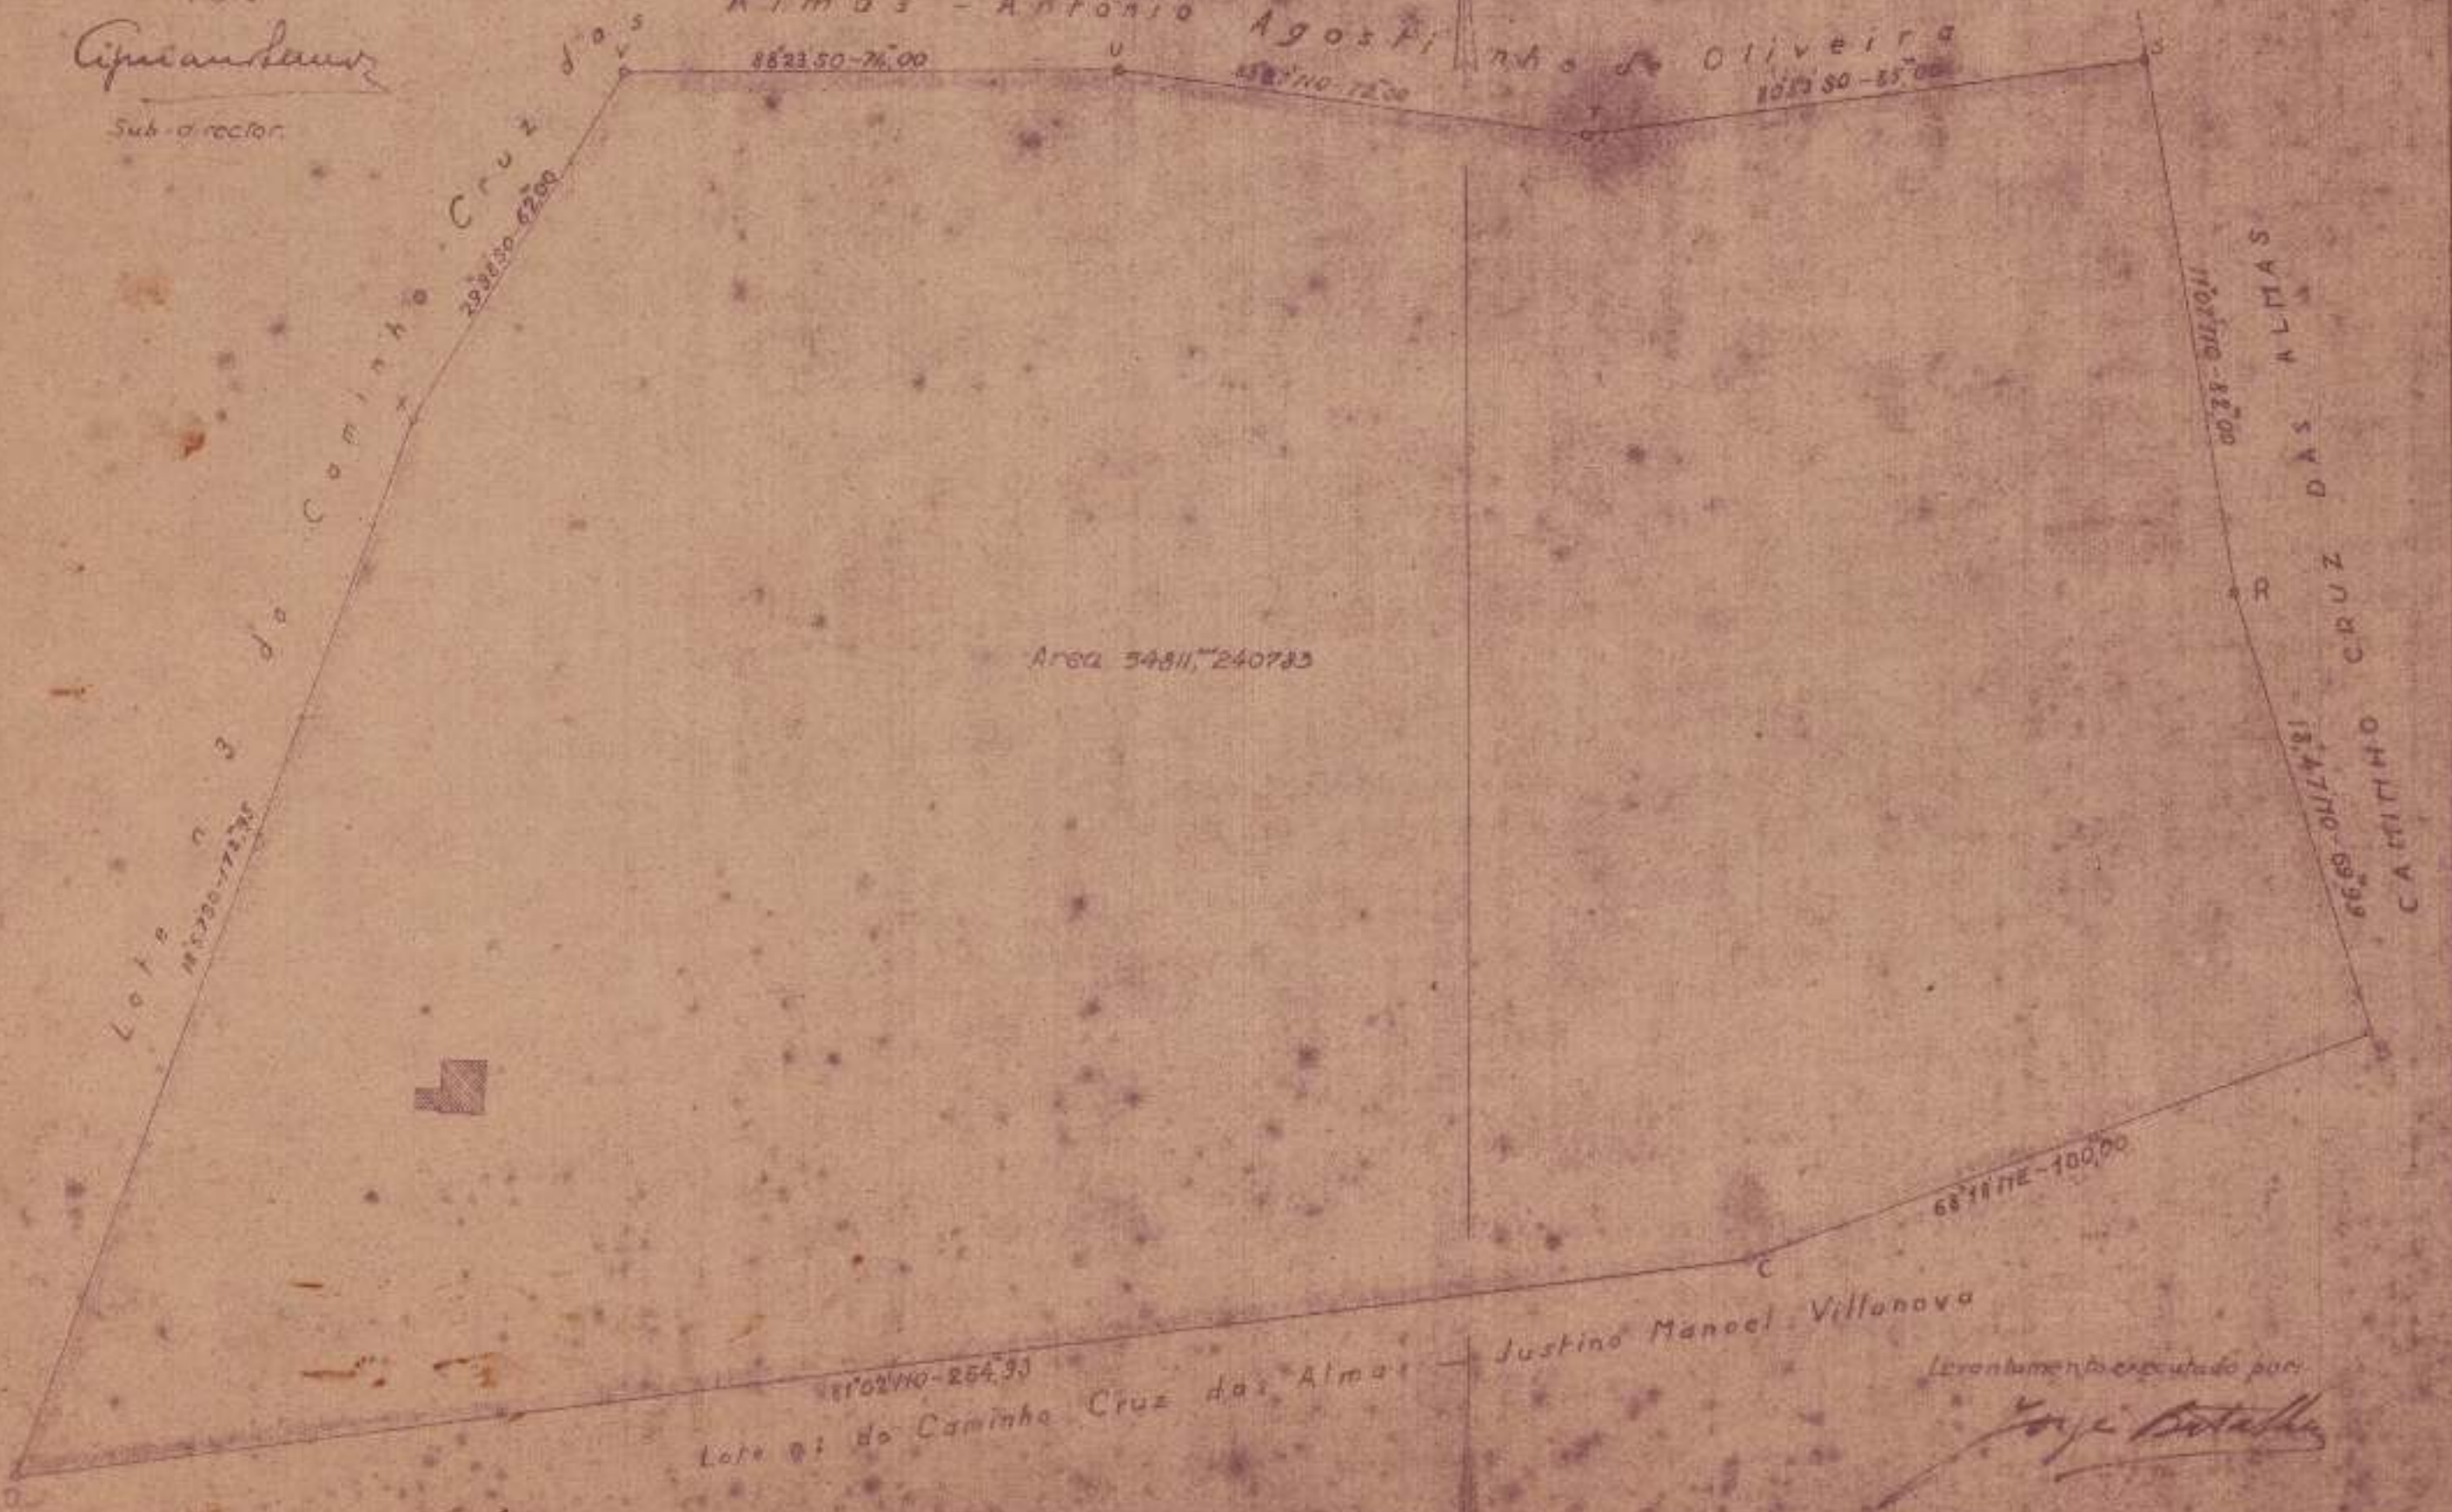

DIRECTORIA DO PATRIMONIO NACIONAL

Lote n. 2 do Caminho Cruz das Almas, aforado a Elydia das Chagas Neves
4ª Secção de Foro - Cartão de Santa Cruz

Esc. 1:1000.

MM

VISTO
Cipriano Bauer
Sub-director

Almas - Antonio Agostinho de Oliveira
8823.50-76.00
4581.10-12.00
1023.50-85.00

Area 54811,240783

Levantamento executado por

Joze Botelho

2ª Sub-directoria 30 de Agosto de 1911

Nelso Lopes