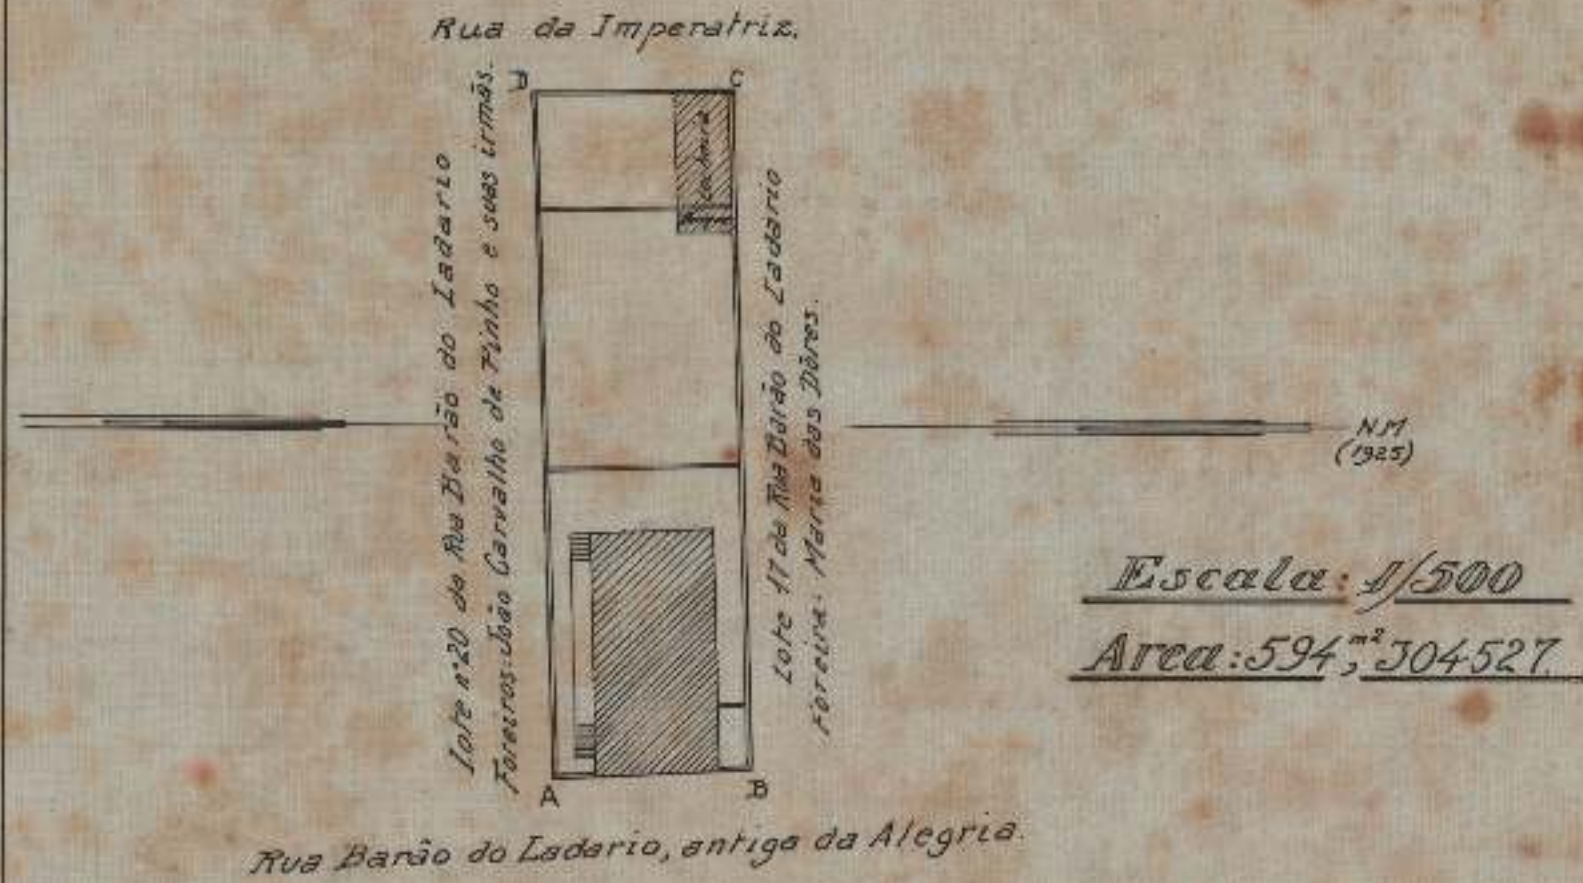

2.102 - ARMº 1
TELA 24 - TUBO 33 - ARMº 1

Lotes nº 18, 19 da Rua Barão do Ladario, antiga da Alegria, em Santa Cruz, pertencente ao Sr. José de Mello Junior.

Vert.	Rumos	Distancias
A-B	5° 7' NW	13,00
B-C	88° 12' SW	45,239
C-D	1° 59' SE	13,187
D-A	87° 56' NE	45,643

Visto.

Jose Duarte Frezza
Sub-director int.

2a. Sub-directoria do Patrimonio Nacional, em 11 de Dezembro de 1925
Levantado e calculado por:

Jose Coutinho
Aux. Tech.

Desenhado por:
Jose Pereira Lima