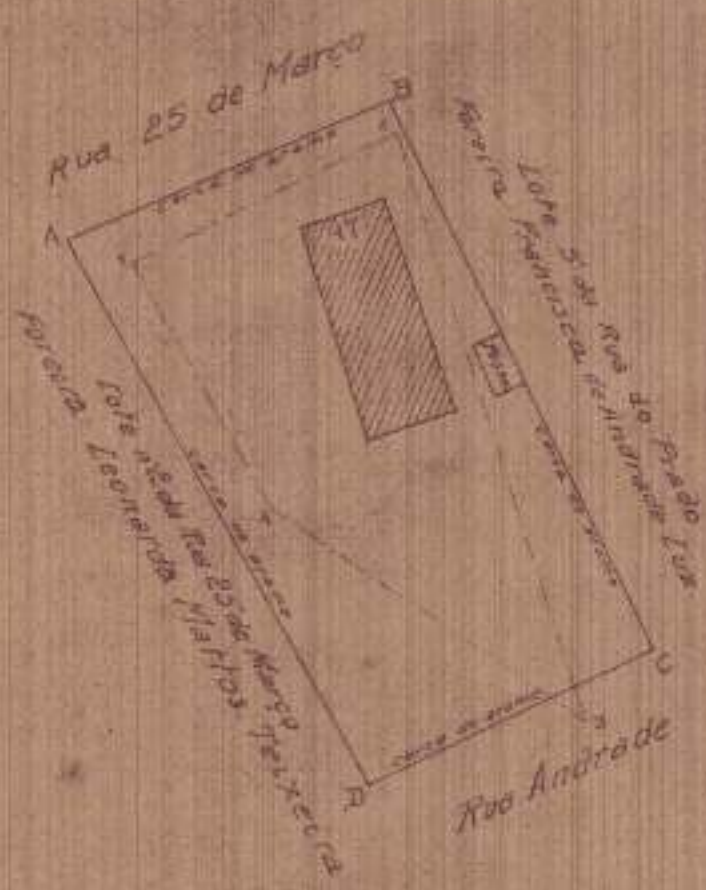

Lote nº 1 da Rua 25 de Março, em Santa Cruz,
pertencente a Sra.ª D. Francisca de Andrade Luz.

Área 887,449523

Escala: 1/500

Vertice	Alinhamento	Distancia
A B	67°23' NE	23,06
B C	25°30' SE	40,129
C D	65°15' SW	29,76
D A	28°31' NW	41,067

Visto:
Jorge de F. Fracalossi
Sub-director int.

Re. Sub-directoria do Patrimonio Nacional, em 10 de Dezembro de 1925

Levantado e calculado por

Jorge Pontalva

Auxiliar

Desenhado por
José Beneditino

467
2