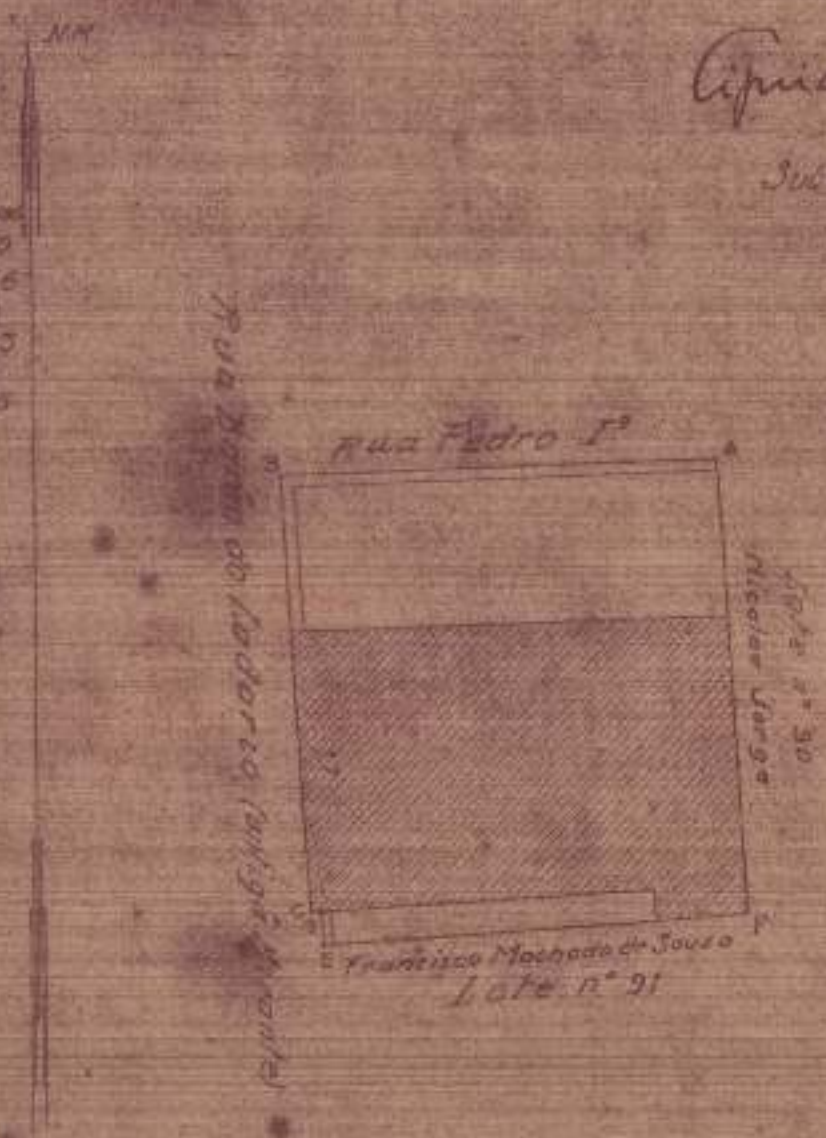

Planta do lote nº 8A da Rua Barão do Ladario, em Santa Cruz, pertencente ao Sr. Nicolao Jorge.

Escala: 1:200
Area: 140,914928.

Visto
Cipriano de
Sub-director.

Vert.	Ângulo	Distancia
AB	87°30'24"	11,50
BC	45°30'	11,616
CD	87°47'36"	0,22
DE	1°16'36"	0,843
EF	85°12'00"	11,11
FA	34°10'00"	12,460