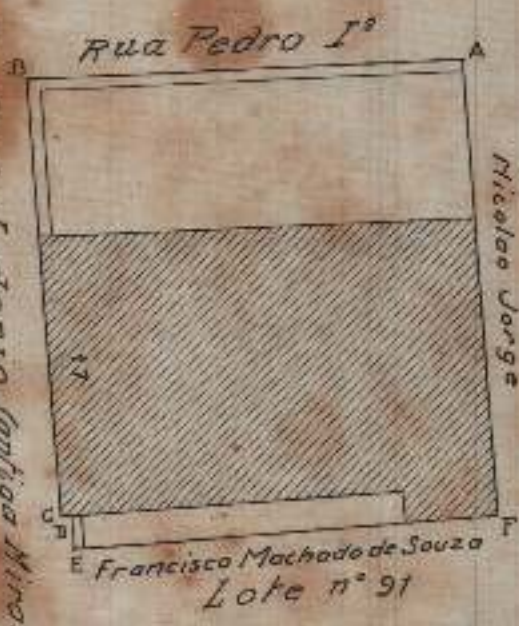

Planta do lote n.º 8A da Rua Barão  
do Ladario, em Santa Cruz, pertencente  
ao Sr. Nicoláo Jorge.

Escala: 1:200

Area - 140,914928.

Visto

*Cipriano*

Sub-director.

Verf.	Rumas.	Distancias
AB	87º50' SW	11,50
BC	4º9' SE	11,646
CD	84º47' SE	0,22
DE	1º10' SE	0,843
EF	86º2' NE	11,17
FA	3º44' NW	12,166

N.M.

Rua Barão do Ladario (antiga Mirante)

2ª Sub-directoria do Patrimonia Nacional, em 8-10-1925

levantado e calculado por

*Jorge Batista*

Aux. Tech.

Desenhado por

*Jorge Batista*