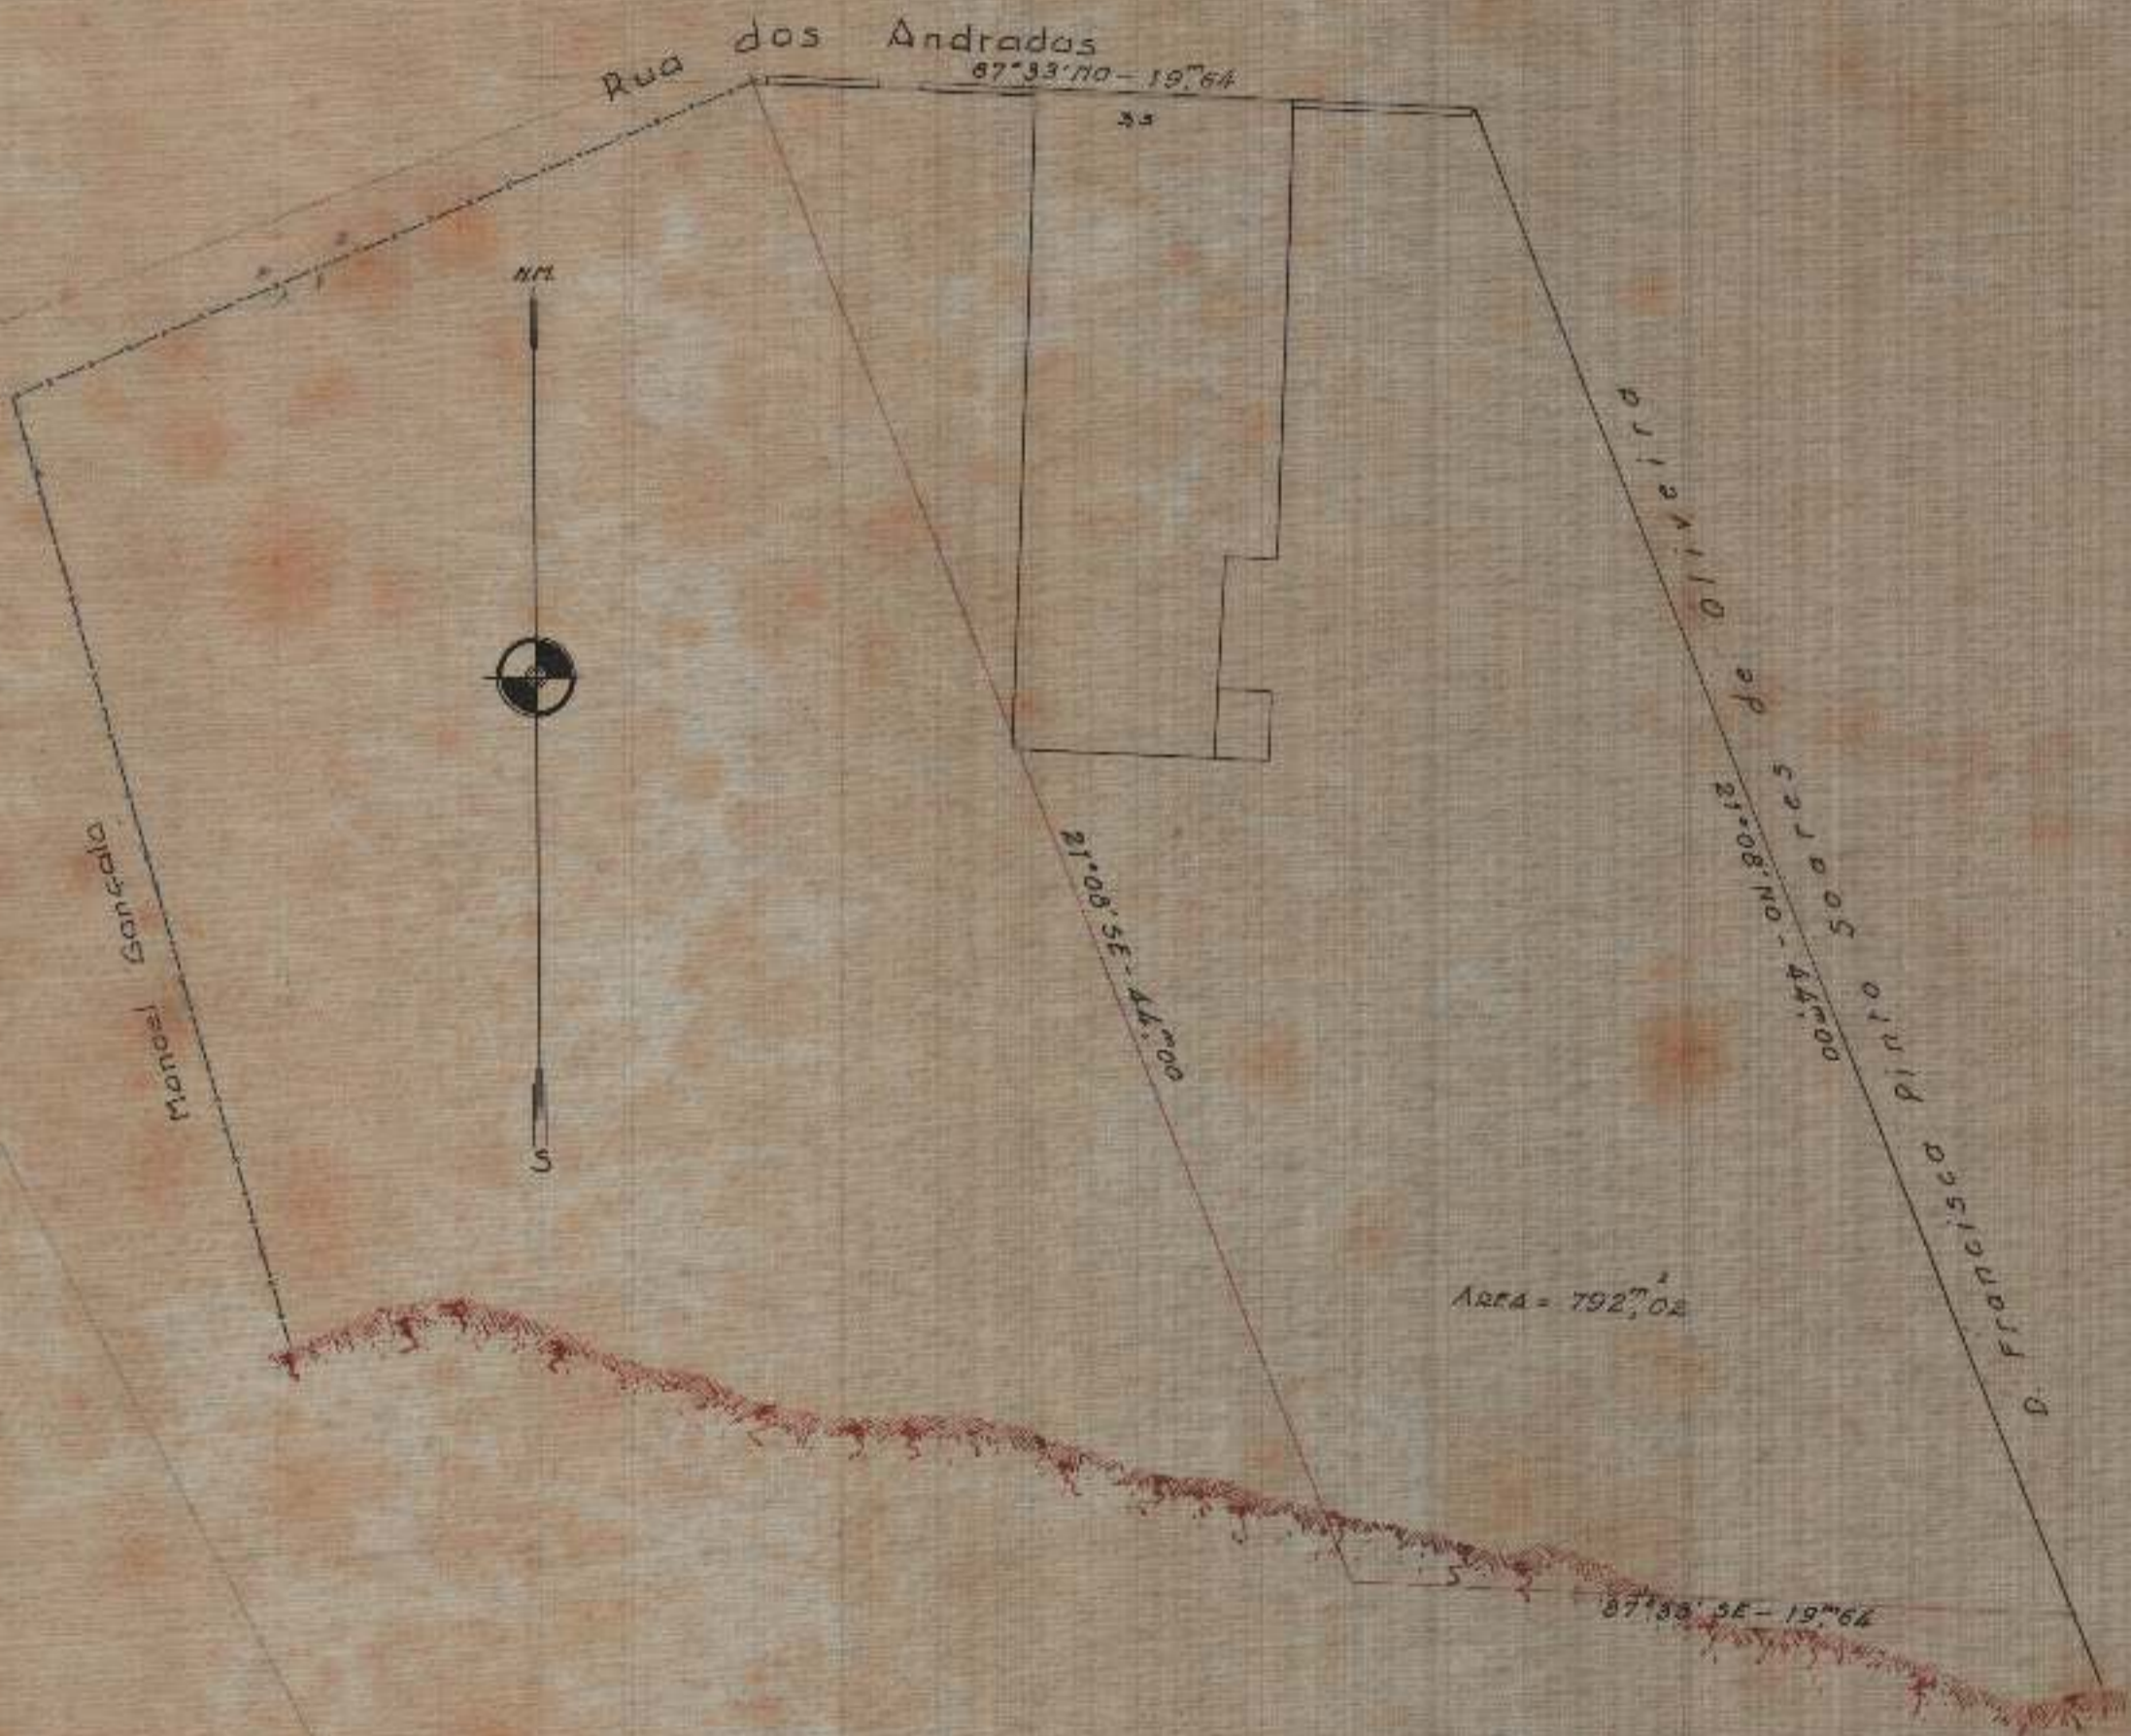

DIRECTORIA DO PATRIMONIO NACIONAL

Planta do terreno n° 33 da rua das Andradas occupado
por Americo Carneiro successor da Baroneza da Taquara
no Curato de S^{ta} Cruz
Escala 1:200

2º Sub-Directoria do Patrimonio - 24-12-330

João Navarro
Desenhou

Contere Xavier do Prado
Enc. Secção Desenho

TELA 20 - TUBO 53 - ARM 1