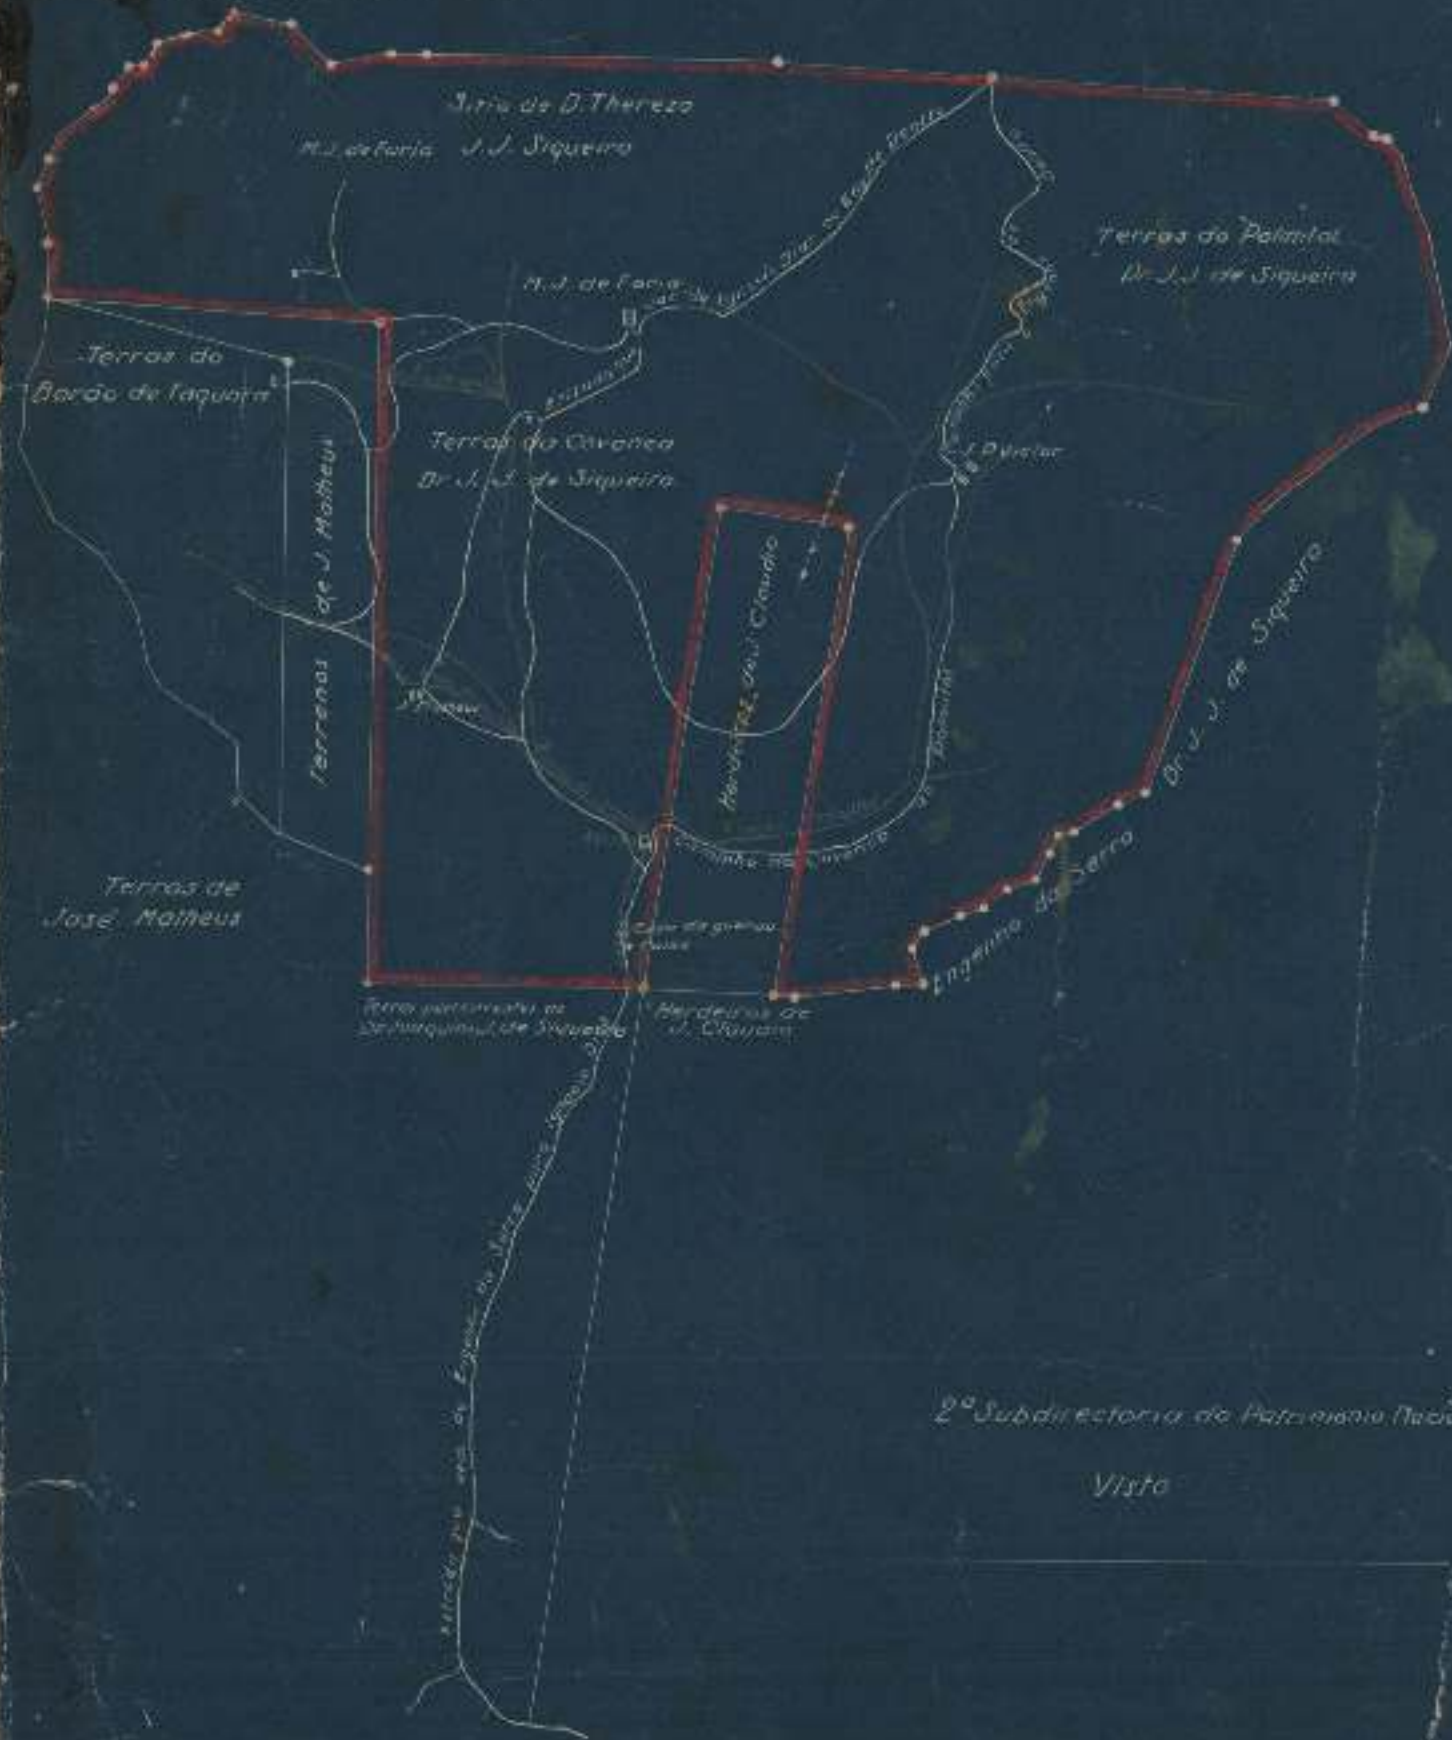

Escala 1:10.000

Planta levantada em 1855 por
Engenheiro Paulo de Azevedo

Fazenda da Boca da Camp. J. Lazaro

2º Subdirectoria do Patrimônio Nacio

Visto

Reducao a pantografo
de 1:200 para 1:1000
feita em 0.2.924 por Luiz de Azevedo