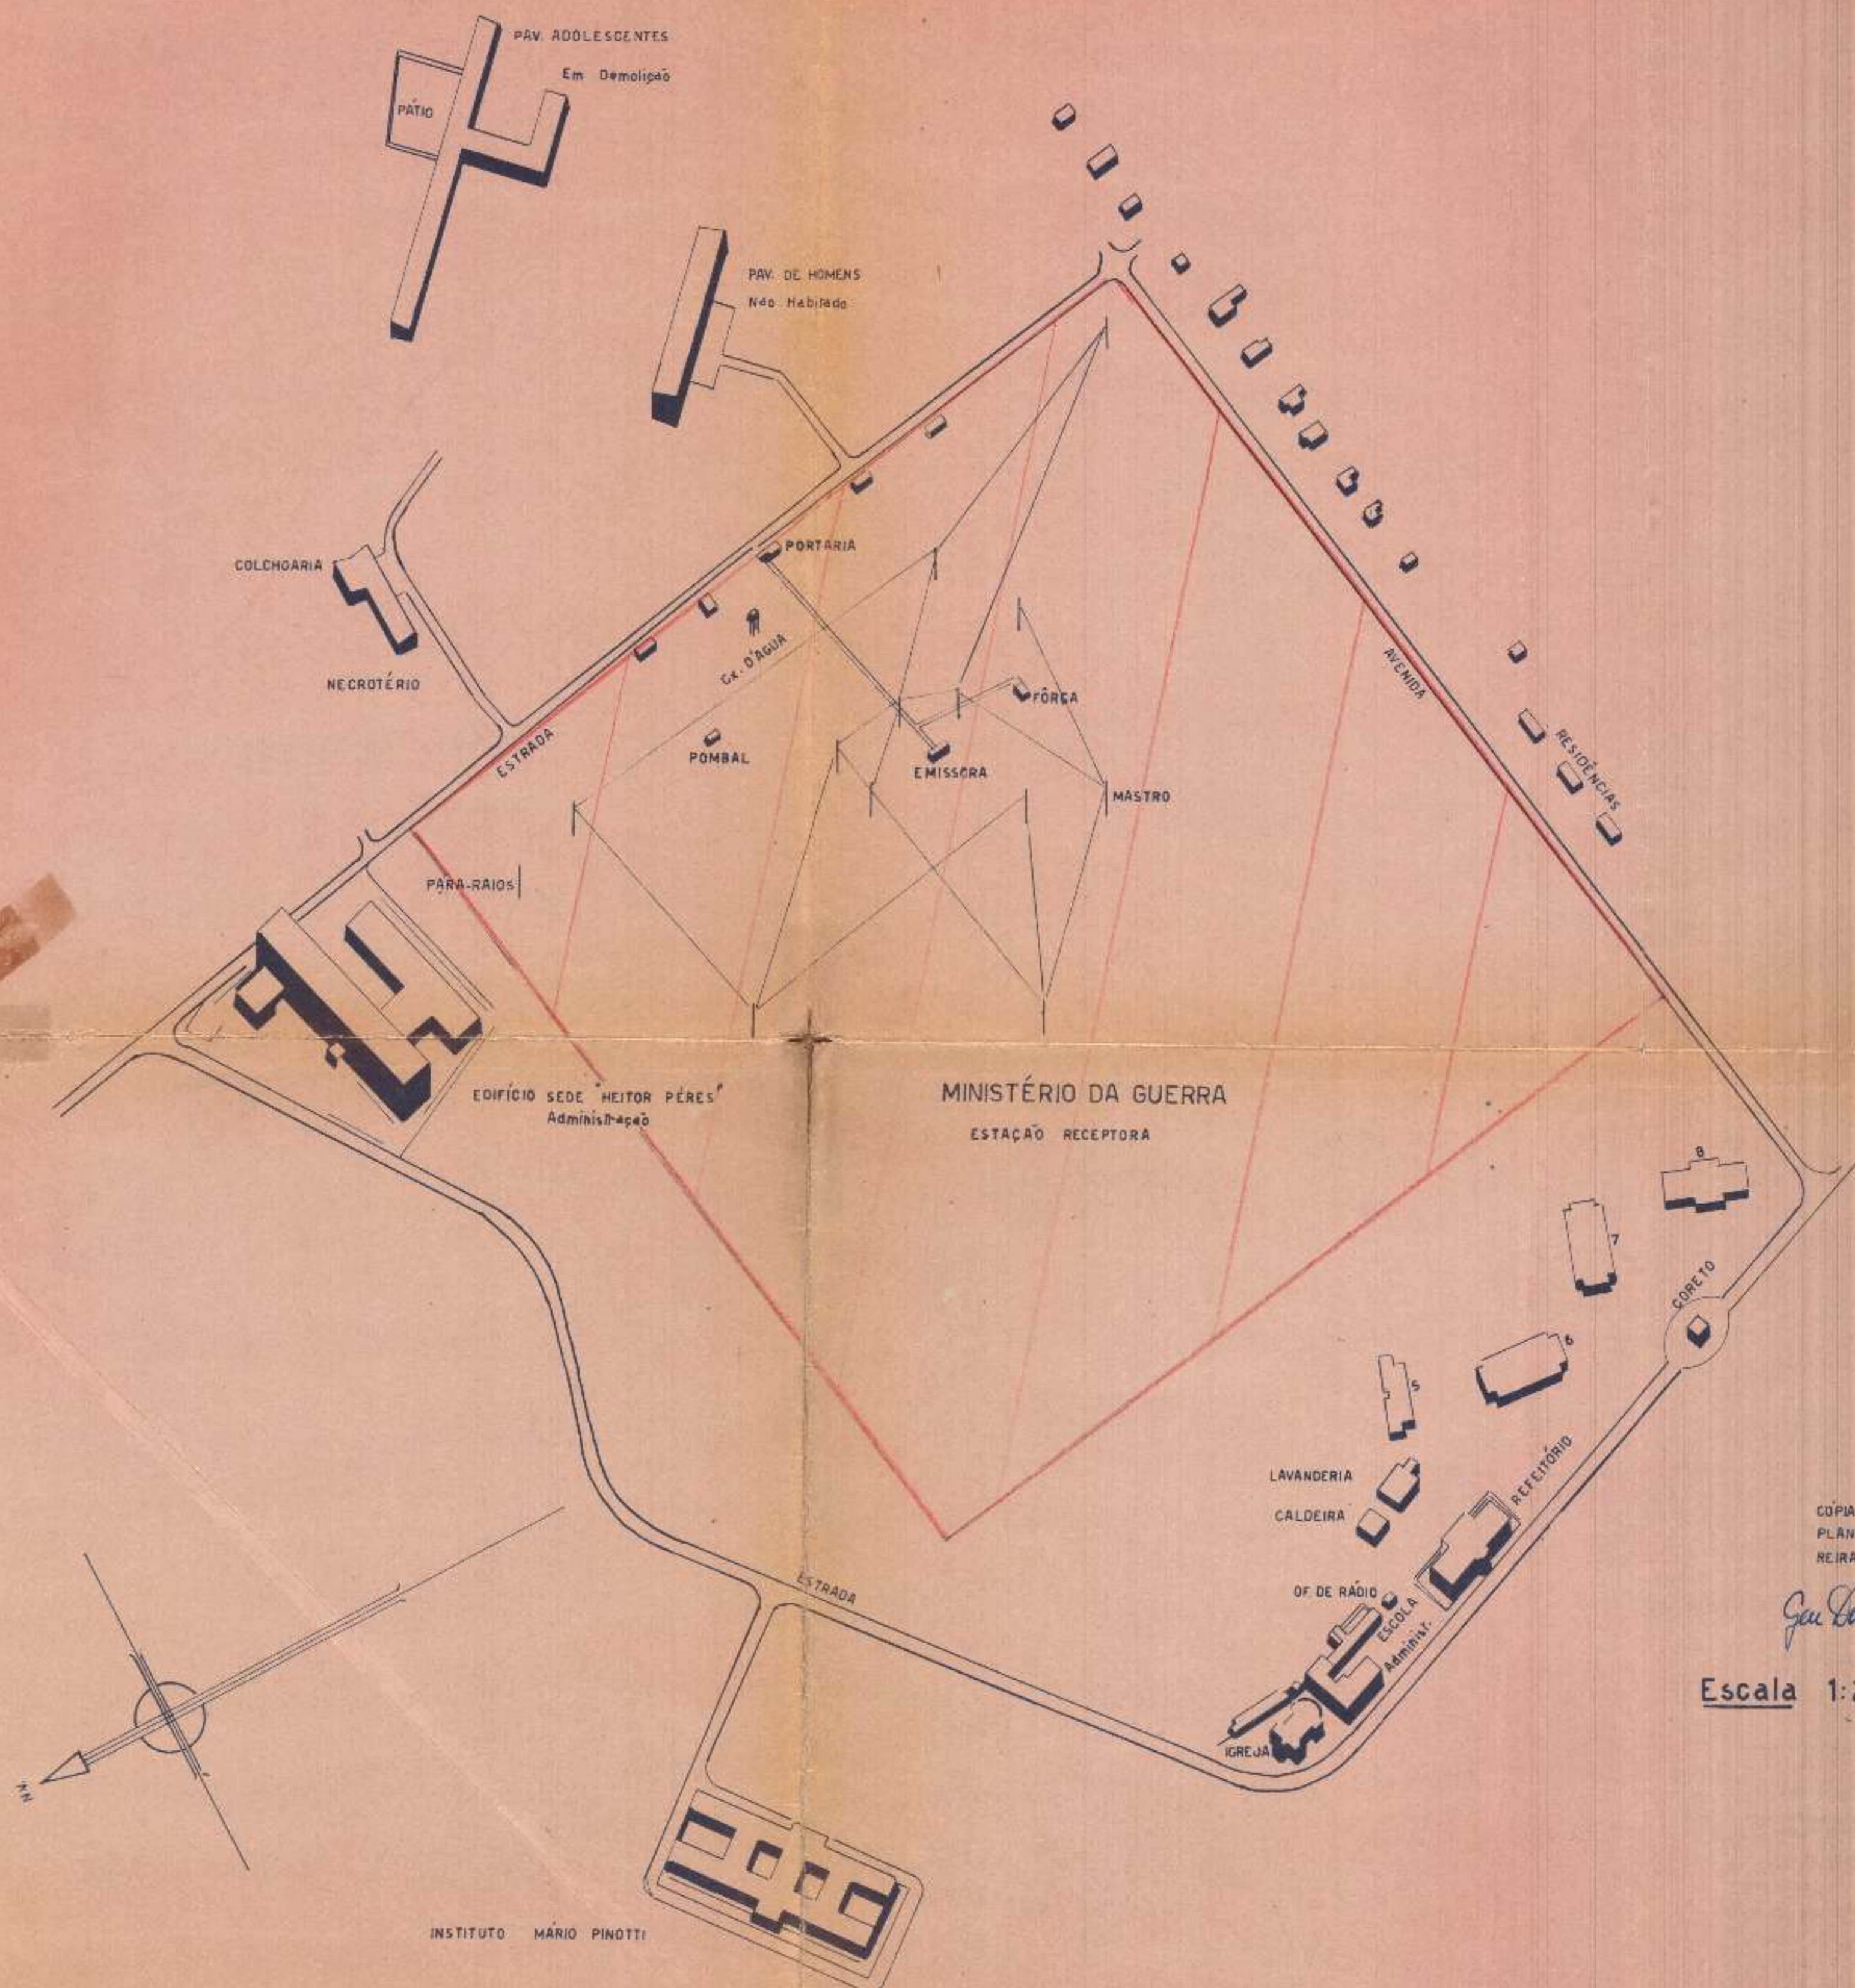

MINISTÉRIO DO EXÉRCITO
 DIRETORIA DE OPERAÇÕES DE COMUNICAÇÕES
 PLANTA DA ESTAÇÃO RECEPTORA DO MINISTÉRIO DO EXÉRCITO LOCALIZADA NA COLÔNIA JULIANO MOREIRA EM JACAREPAGUA.

ME - OCom
 43/100000
 2/10/1957
 J. Pinotti

CÓPIA DE UM TRECHO DA ATUAL
 PLANTA DA COLÔNIA JULIANO MOREIRA
 REIRA.

José Carlos de Jesus

Escala 1:2000