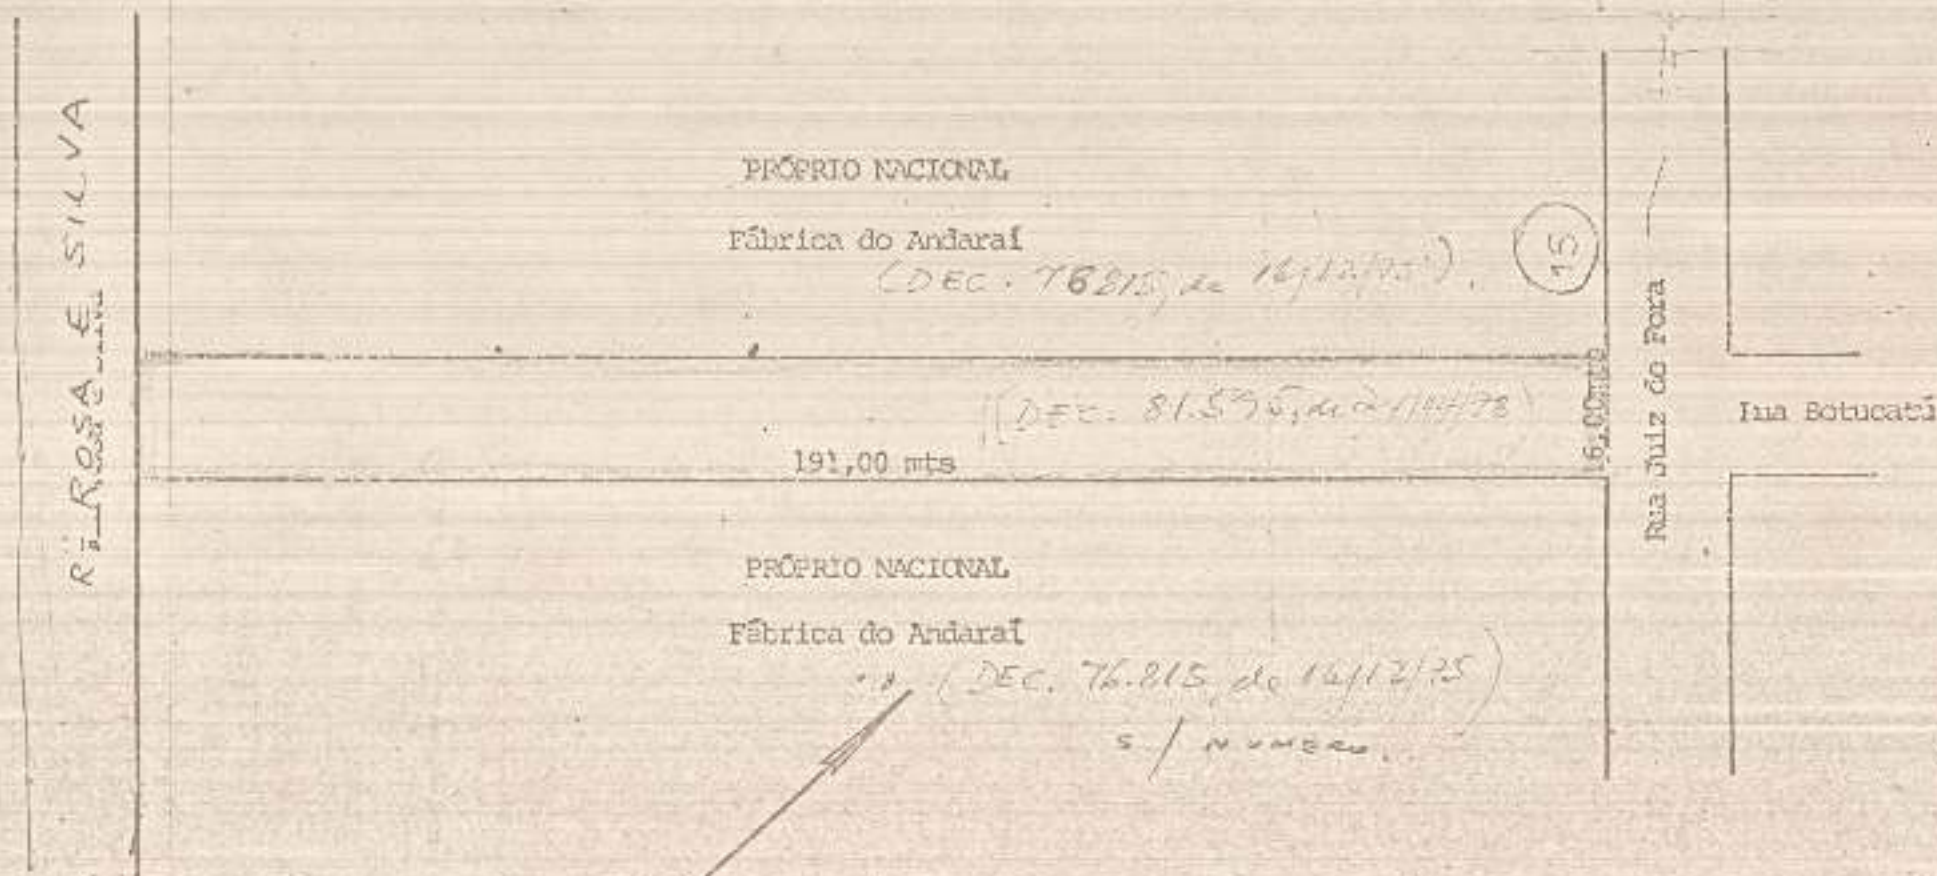

PLANTA DO PRÓPRIO NACIONAL

A cargo da Fábrica do Andaraí

Rua Rosa e Silva, s/nº - Rio de Janeiro-RJ

Escala:- 1/1.000

Área:- 3.056,00 m²

Part. B.
1/10