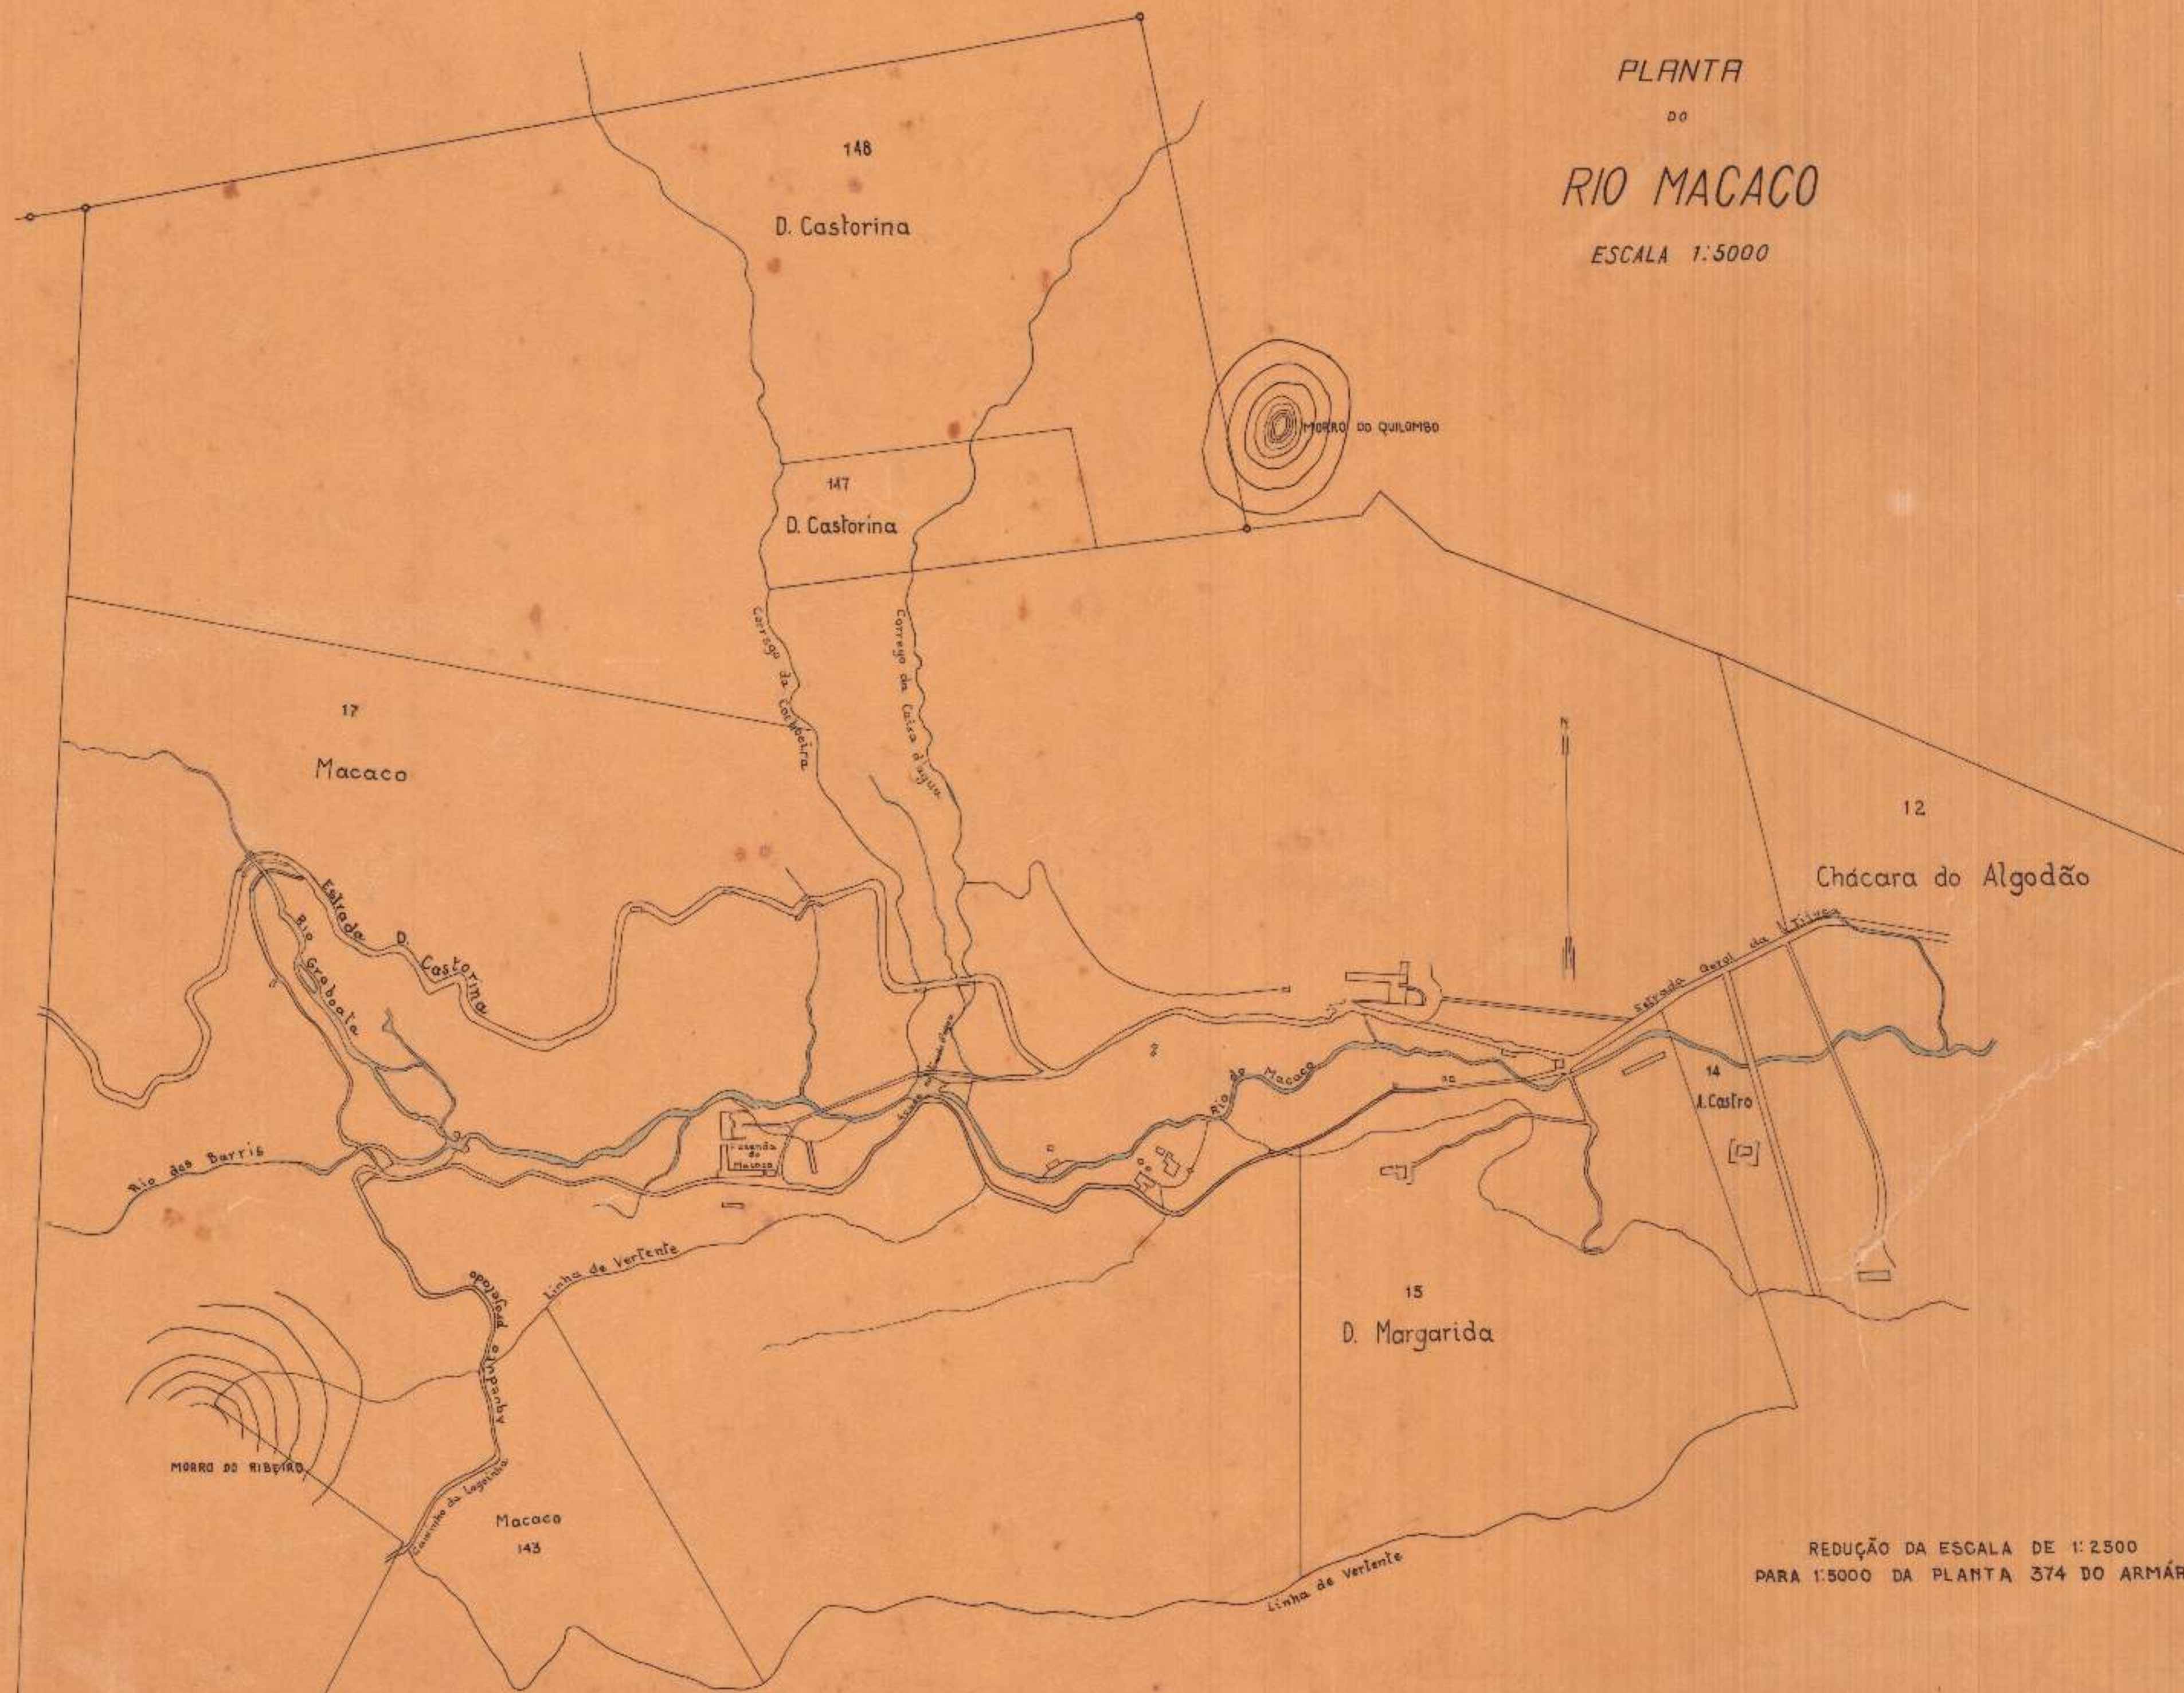

PLANTA  
DO  
**RIO MACACO**  
ESCALA 1:5000

REDUÇÃO DA ESCALA DE 1:2500  
PARA 1:5000 DA PLANTA 374 DO ARMÁRIO 4

REGIÃO NACIONAL  
DIRETORIA DO DOMÍNIO DA UNIÃO  
DIVISÃO DE CADASTRO E REGISTO  
**SECÇÃO DE DESENHO**  
REDUZIDA por *José Gomes Aguiar*  
em *Out.º - 1942*  
Processo n.º  
Confere *Stacium Zéin Montano*  
Chefe

VISTO

*Armando Godoy Filho*

SUBSTITUTO DO CHEFE DA DIVISÃO