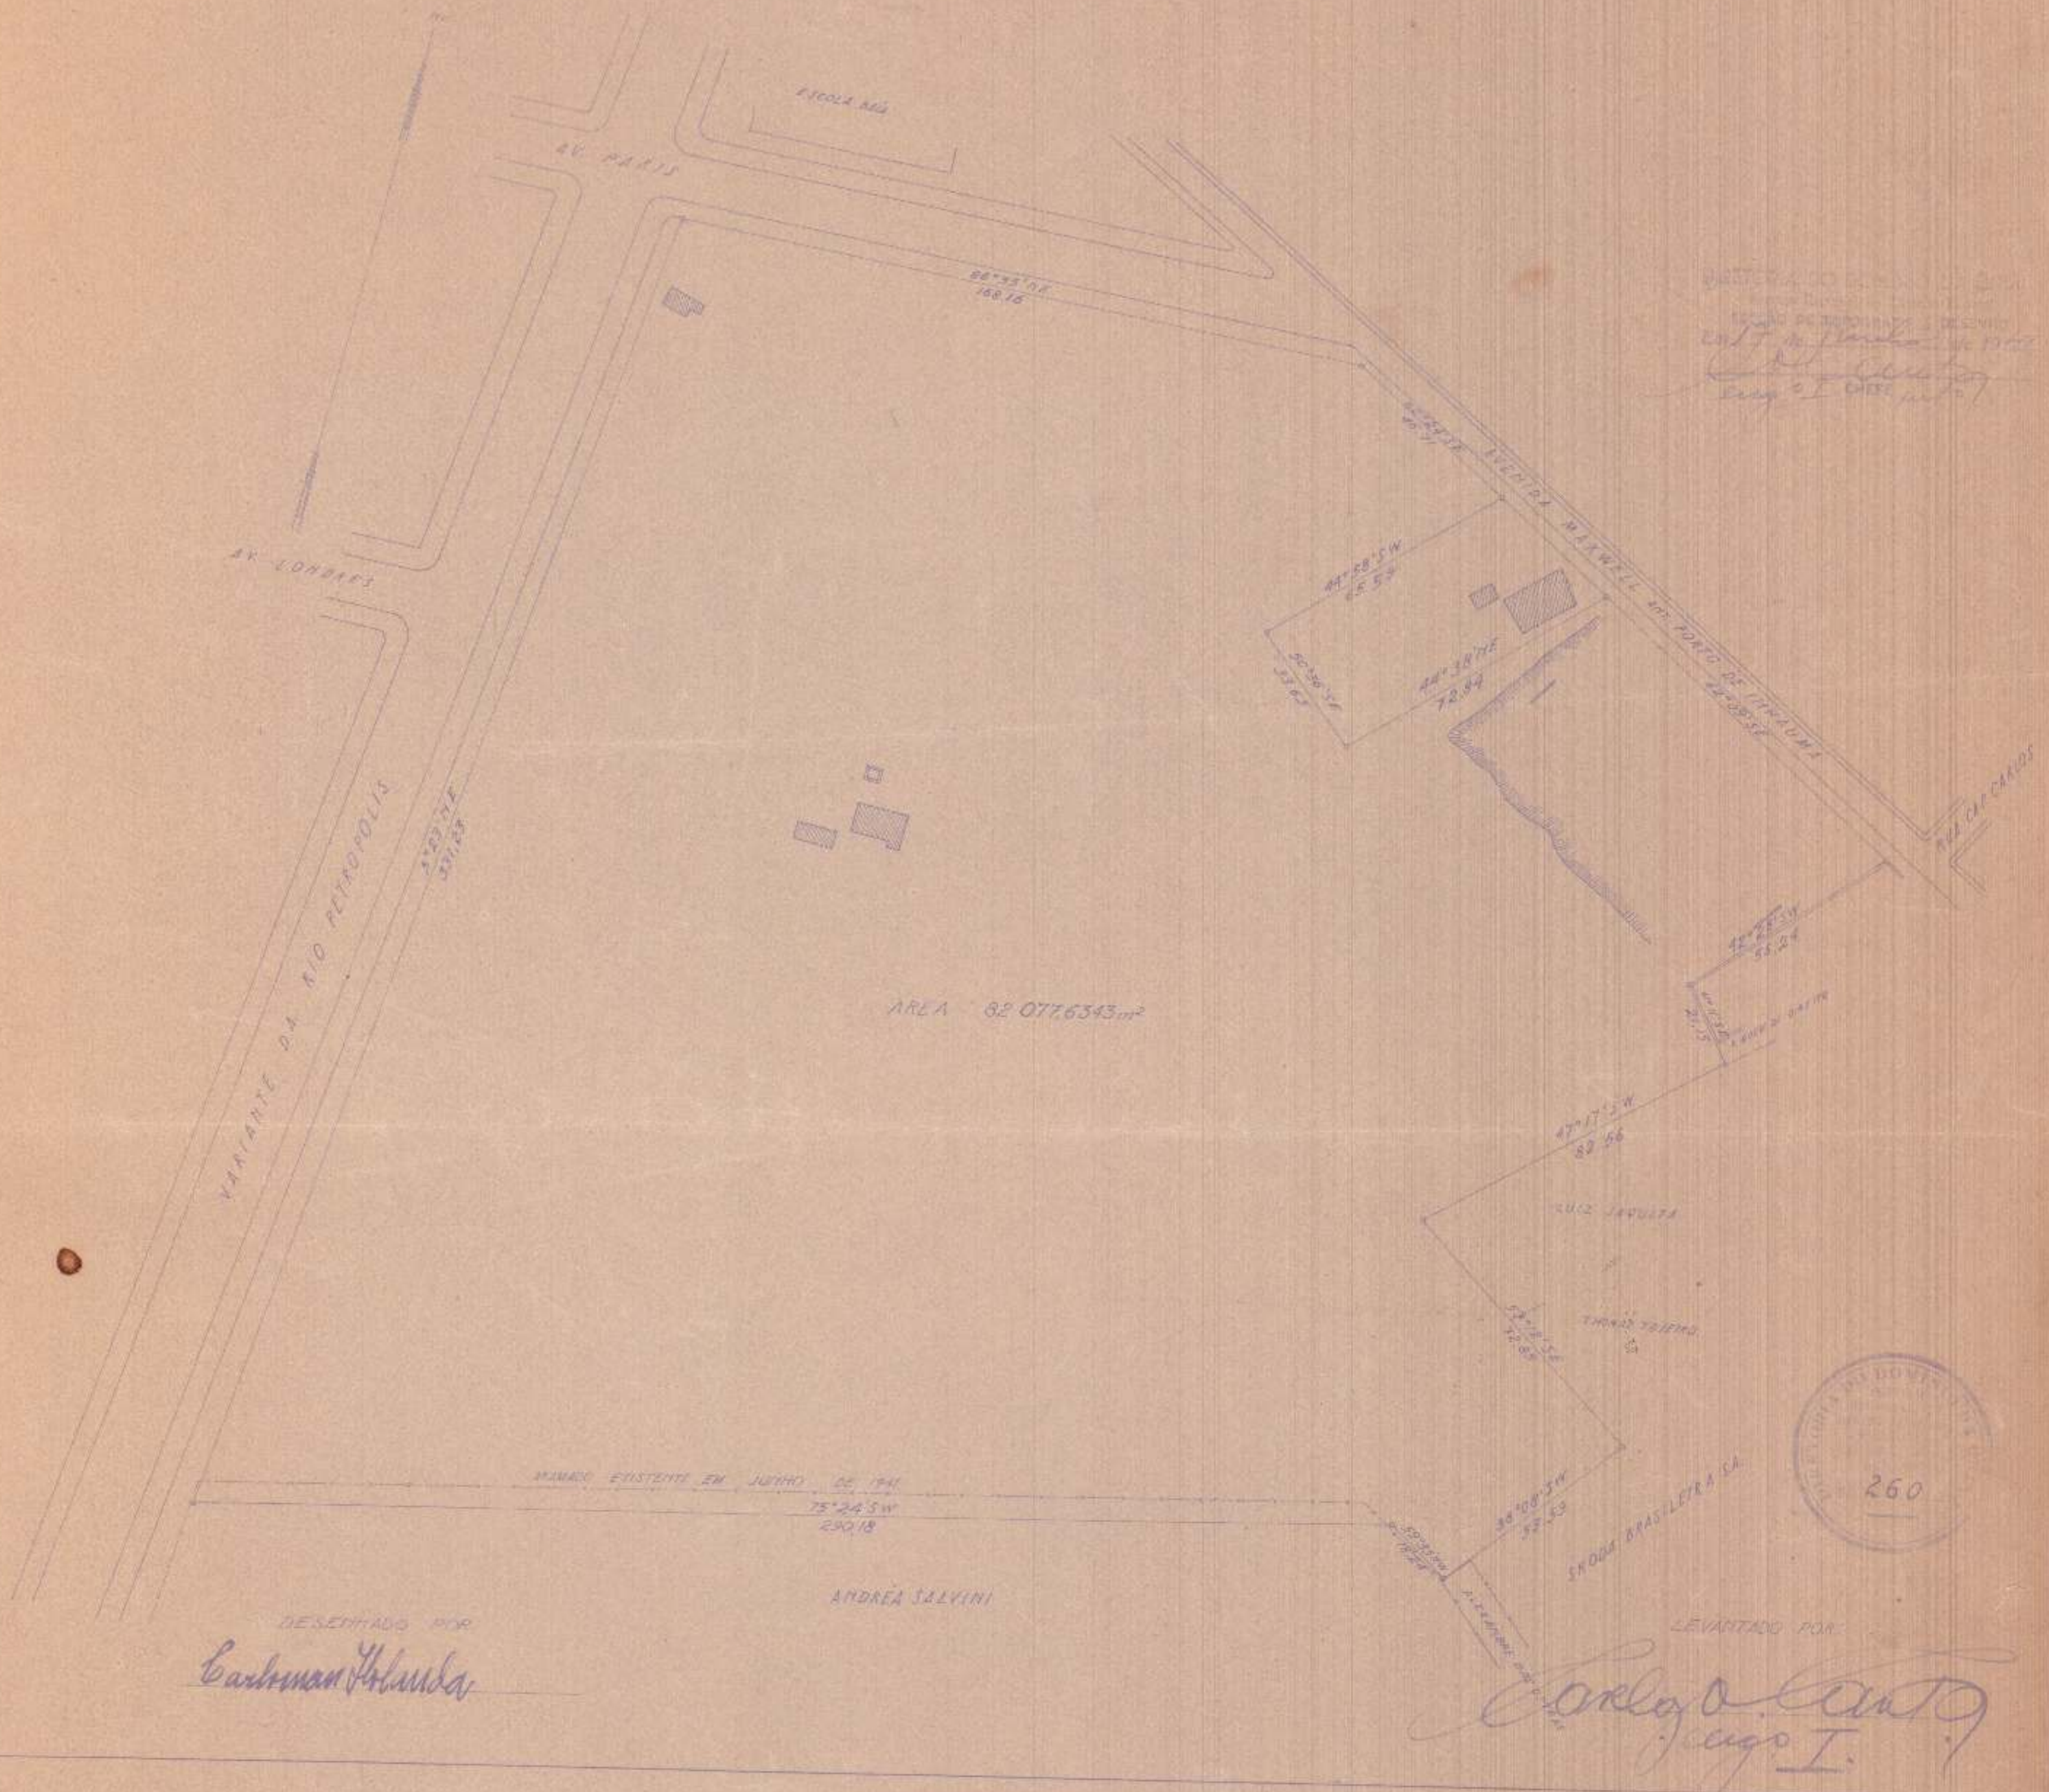

PLANO DO TERREIRO NA AV. DA AV. MAXWELL ANTIGA ESTRADA DO

PORTO DE ANIMA VELHA (POLICIA MILITAR)

ESCALA 1:1000

PROPOSTA DE LOTEAMENTO
DE 17 LOTES DE 1000 M²
Cadastral
eng.º CARLOS AUGUSTO I.

AREA 82 077.6343 m²

MARCO EXISTENTE EM JUNHO DE 1941
75°24'SW
290.18

DESENHADO POR
Carloman Holanda

ANDREA SALVINI

LEVANTADO POR
Carlos Augusto Augusto I.