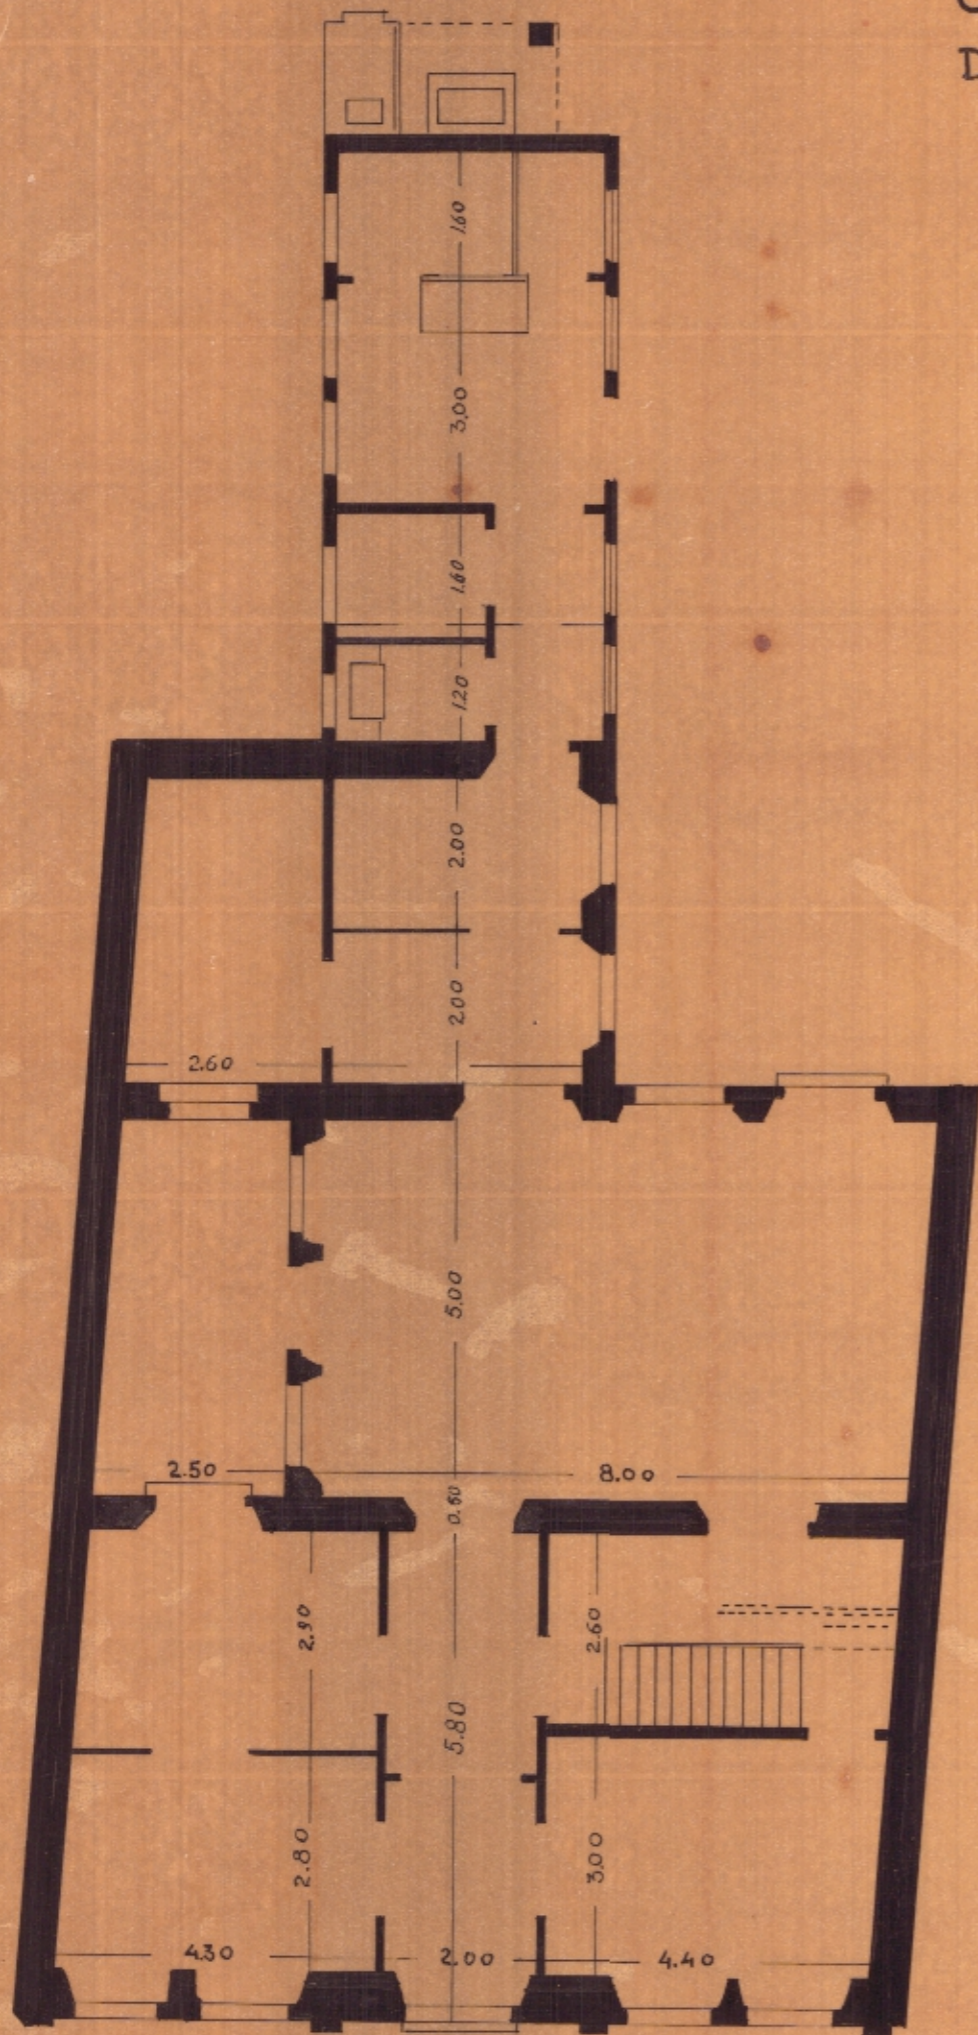

PLANTAS DO PREDIO N.º 128
(ANTIGO N.º 98) DO CAMPO DE SÃO
CRISTOVÃO, PERTENCENTE A' INTEN-
DENCIA DA GUERRA

MINISTERIO DA GUERRA D.E.
COMISSÃO DE TOMBAMENTO
VISTO
EM 24 DE VIII DE 1943
(s) *Ar. de Sousa*
Col. Chef.
COPIA DO ORIGINAL
ALVARO FILHO
DESENHISTA DA C.T.

1º PAVIMENTO
ESC. 1/50

2º PAVIMENTO
ESC. 1/50

VISTO

Armando Godoy Filho
CHEFE DA DIVISÃO

TESOURO NACIONAL
DIRETORIA DO DOMÍNIO DA UNIÃO
DIVISÃO DE CADASTRO E REGISTO
SECÇÃO DE DESENHO
Copiado por *José Gomes Moreira*
em 22 de Outubro de 1943
Processo n.º 74.815/41
Contore *S. Lúcio Monteiro*
Chefe