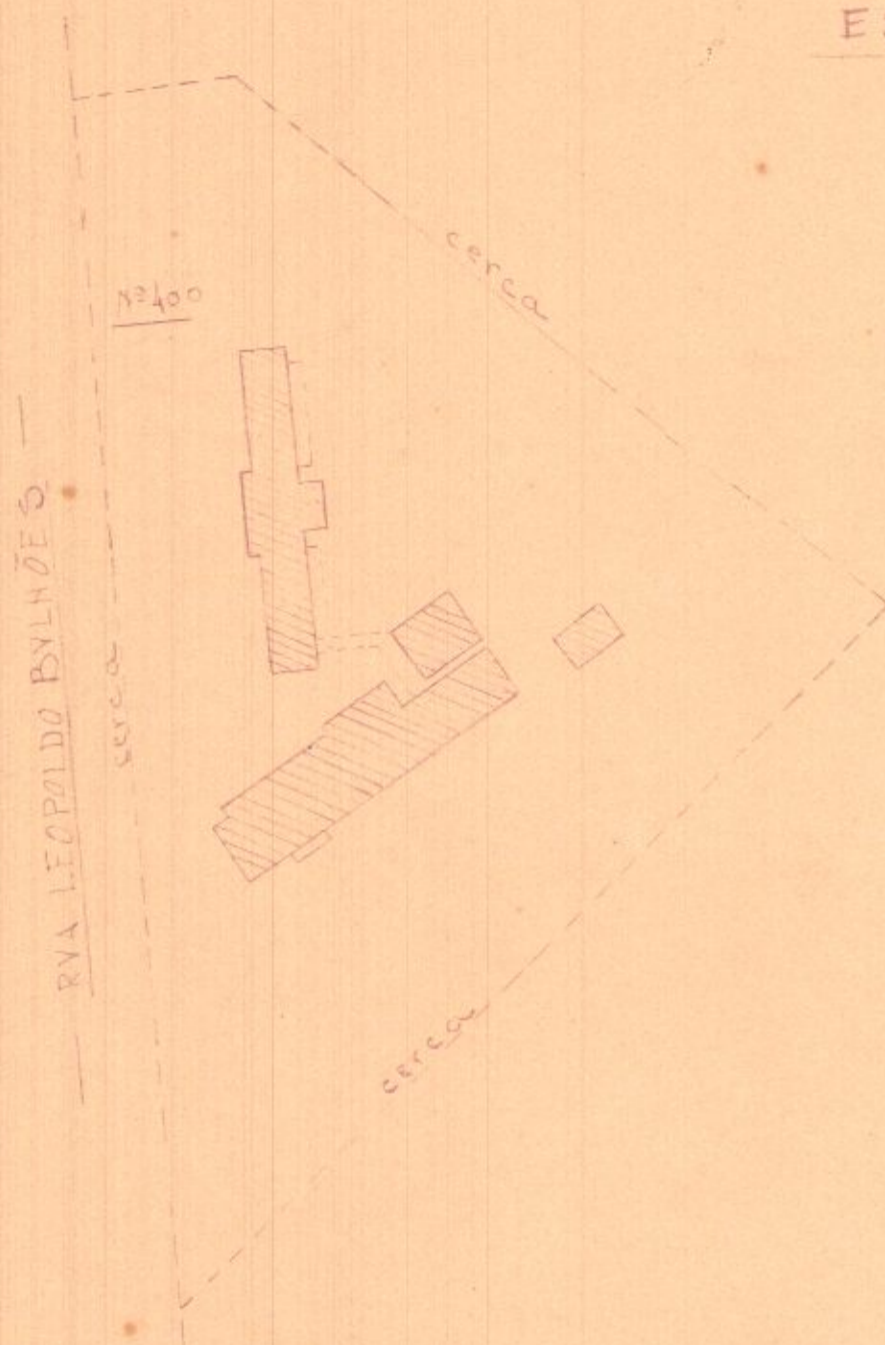

— ABRIGO PARA TUBERCULOSAS - T.º HOMEM —

PLANTA DE SITUAÇÃO

ESC. 1:1.000

N.M.

ÁREA DO TERRENO

90'68, m² 0 0