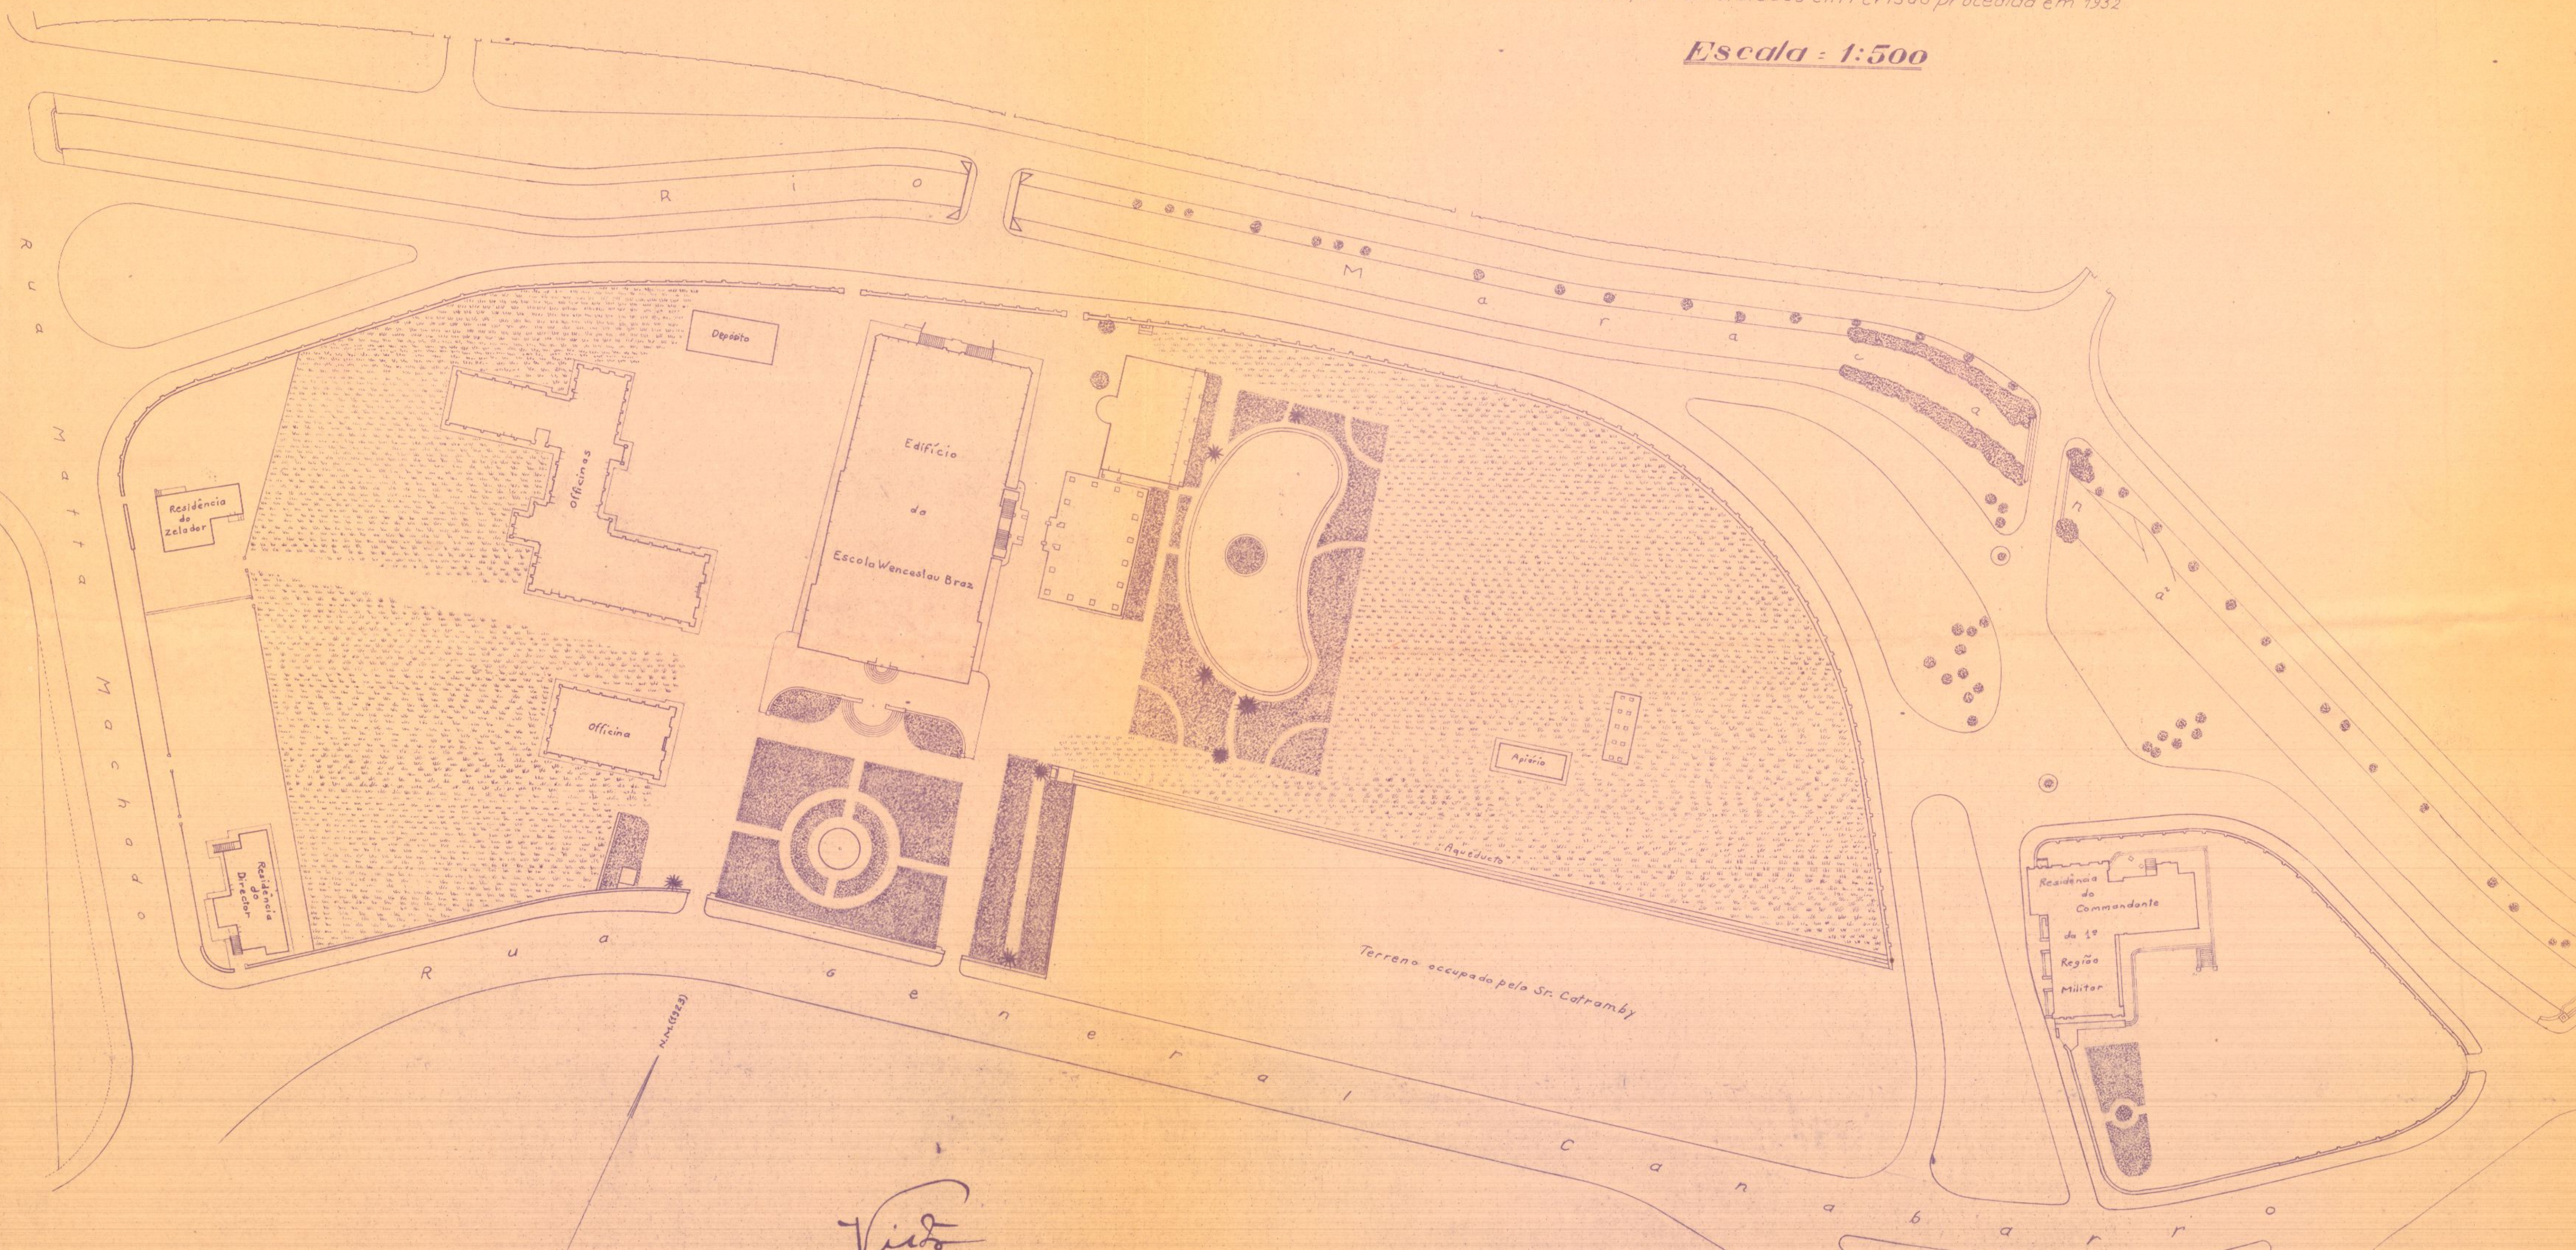

# Planta da Escola Wenceslau Braz e Residencia do Commandante da 1ª Região Militar

Levantamento feito em 1923 pelo conductor tecnico Benedicto de Oliveira Leite  
com as alterações constatadas em revisão procedida em 1932

Escala - 1:500

*Visto*  
DIRECTORIA DO DOMINIO DA UNIÃO  
SUB-DIRECTORIA DOS SERVIÇOS DE ENGENHARIA  
Em 20 de Março de 1932.  
(a) A. C. Marchand  
Sub-Director

30.3.1933  
a) Paulo Marino Pocco  
Desenhista.

— Cópia autêntica decortada do original existente na Mapoteca da Divisão de Cadastro do S.P.U. —