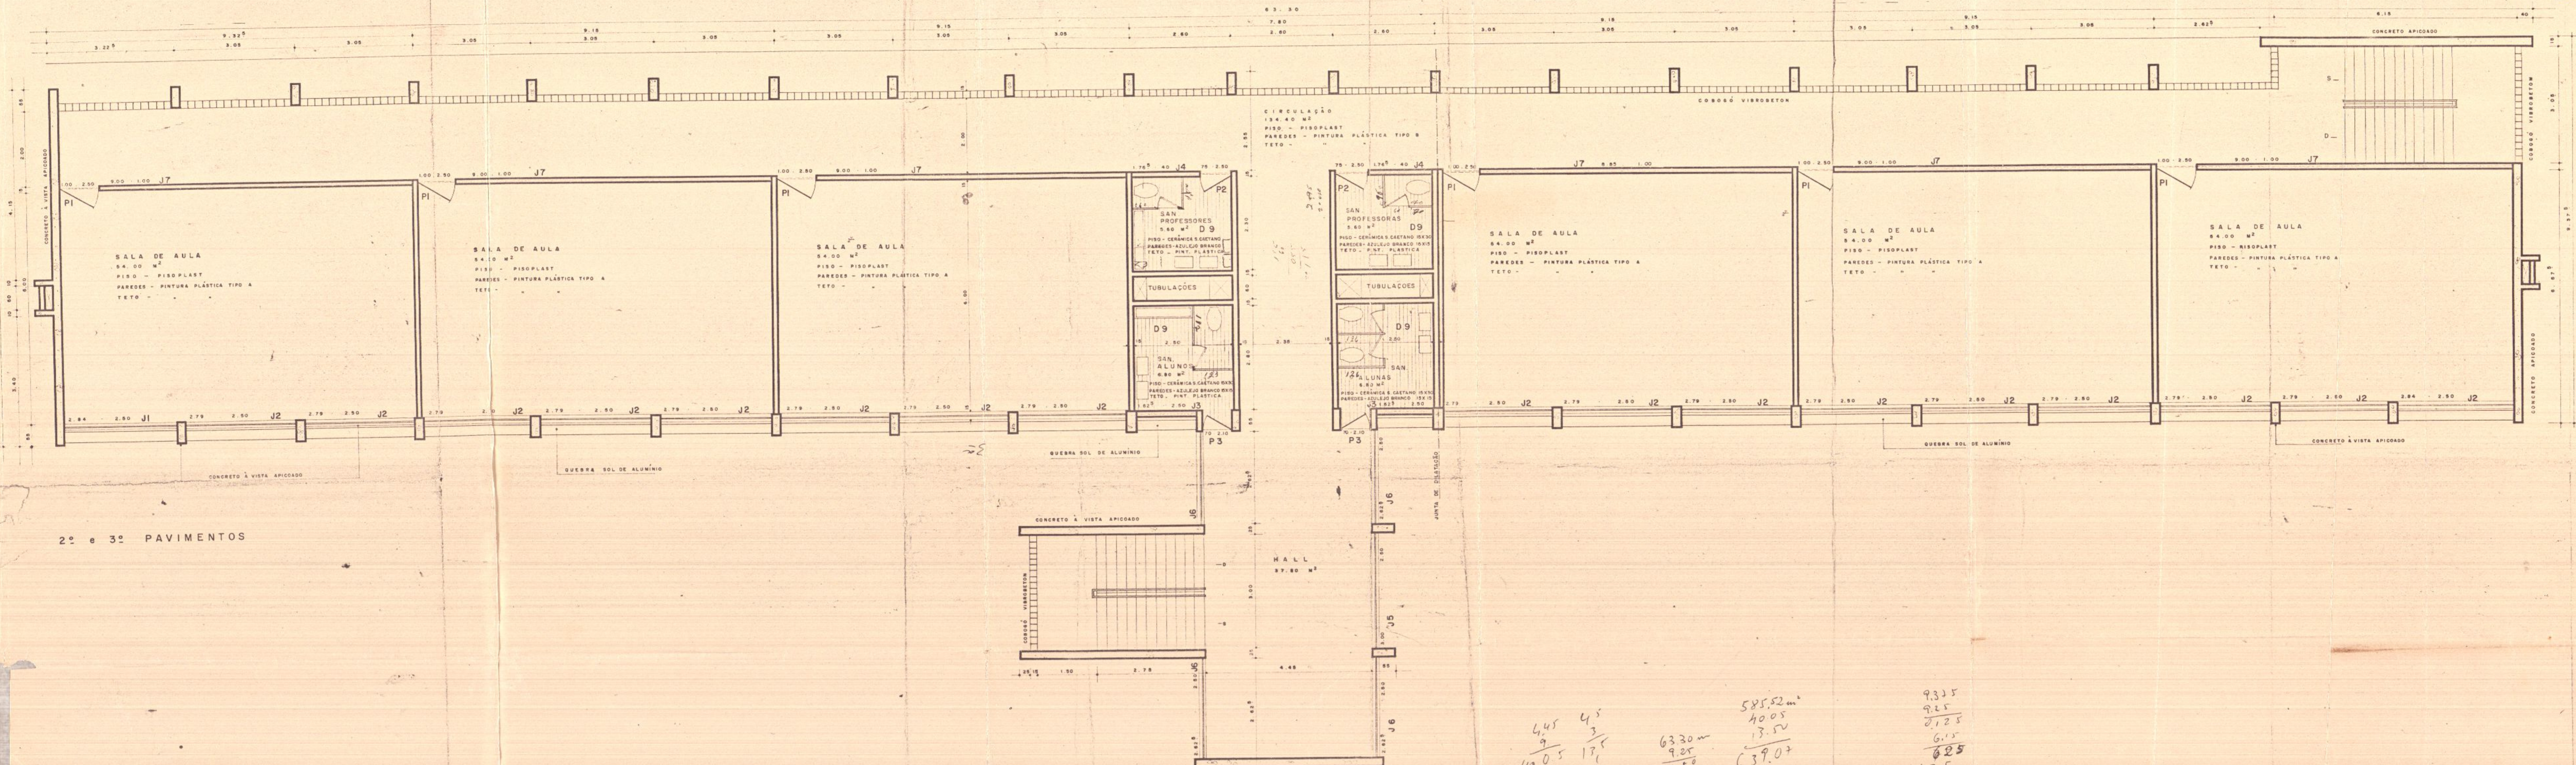

SERVIÇO DE PATROCÍNIO DA UNIAO
 D. C. - MAPA - CA
 Processo n.º 32.084/43
 N.º 34-Carm. 1 Pasto 9
 Registro n.º 1347
 Estado da Guanabara
 Município Rio de Janeiro
 Local Rua Sen. Furtado
 Ocupação Min. Educação

Plantas nº 299-0
 Educação

Preenchi fichas
 em 21-8-73 *Amato*

Handwritten calculations:

4.45	4.5	585.52 m ²	9.315
4.05	13.5	4005	7.25
		13.5	2.125
			6.15
			6.25
			12.5
			7.50
			168.25

6330 m	9.25
31650	
12660	
56970	
115230	