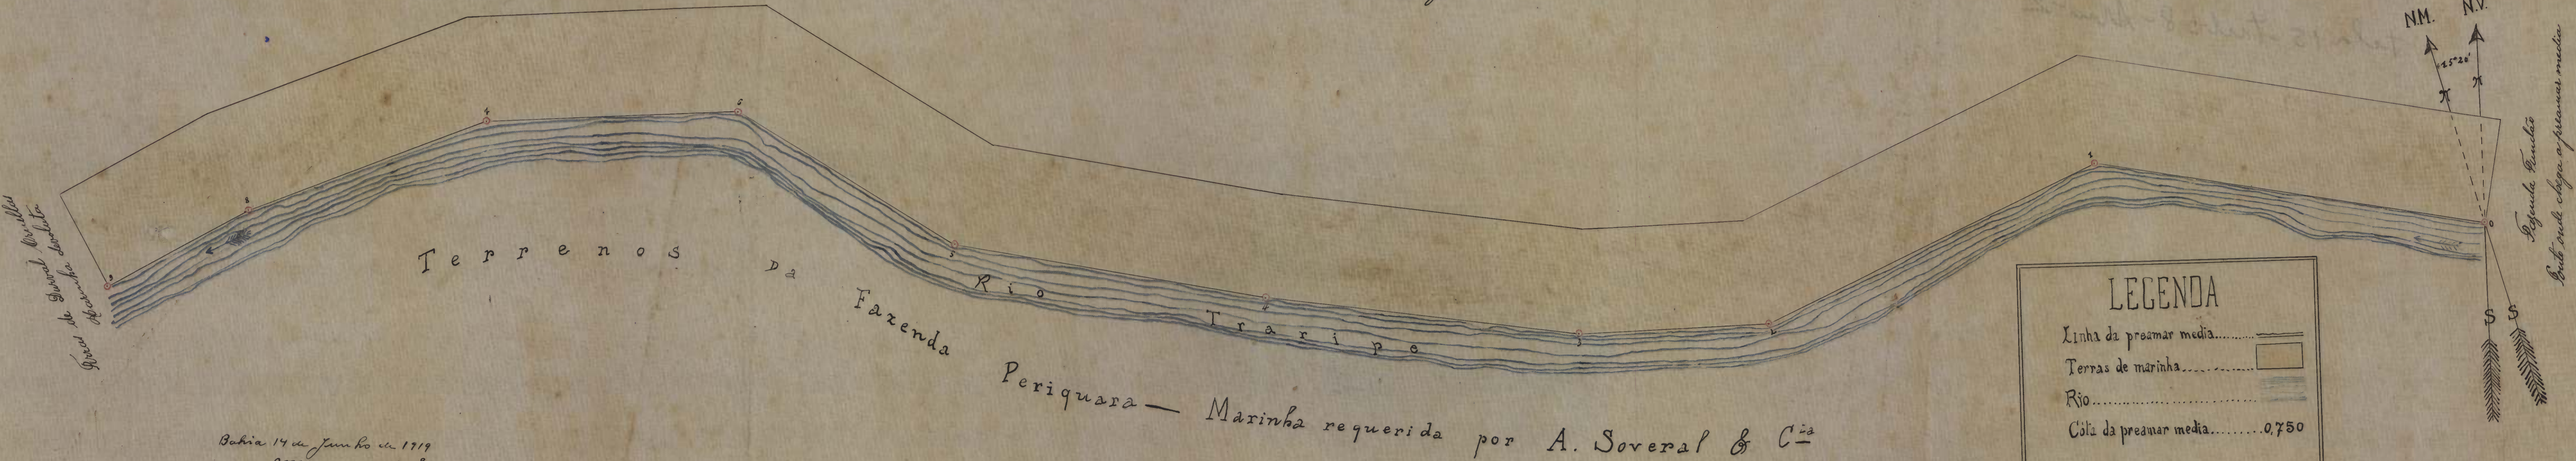

# PLANTA

DAS  
Terras de Marinha Ligadas a  
Fazenda "FUNDÃO"  
Propriedade do Casal do Fallecido  
C<sup>el</sup> Americo Ribeiro de Souza Fróes  
Município de S. Amaro  
ESTADO DA BAHIA

*Sobre duas estampilhas de 500 e duas  
de 100 reis cada, contava:  
Fazenda Fundão 28 de Fevereiro de 1917  
Demétrio Teodoro Pinheiro de Araújo  
Engenheiro.*

*Visto e autenticado  
em 2-1-1919.  
G. Albricijs*

ESCALA 1:1000  
Frente 811,000  
FRENTE: 791,0

*Bahia 14 de Junho de 1919  
copiada pelo Eng.  
Militar Alfredo Pinheiro*

LEGENDA	
Linha da preamar media.....	—
Terras de marinha.....	■
Rio.....	—
Cota da preamar media.....	0,750