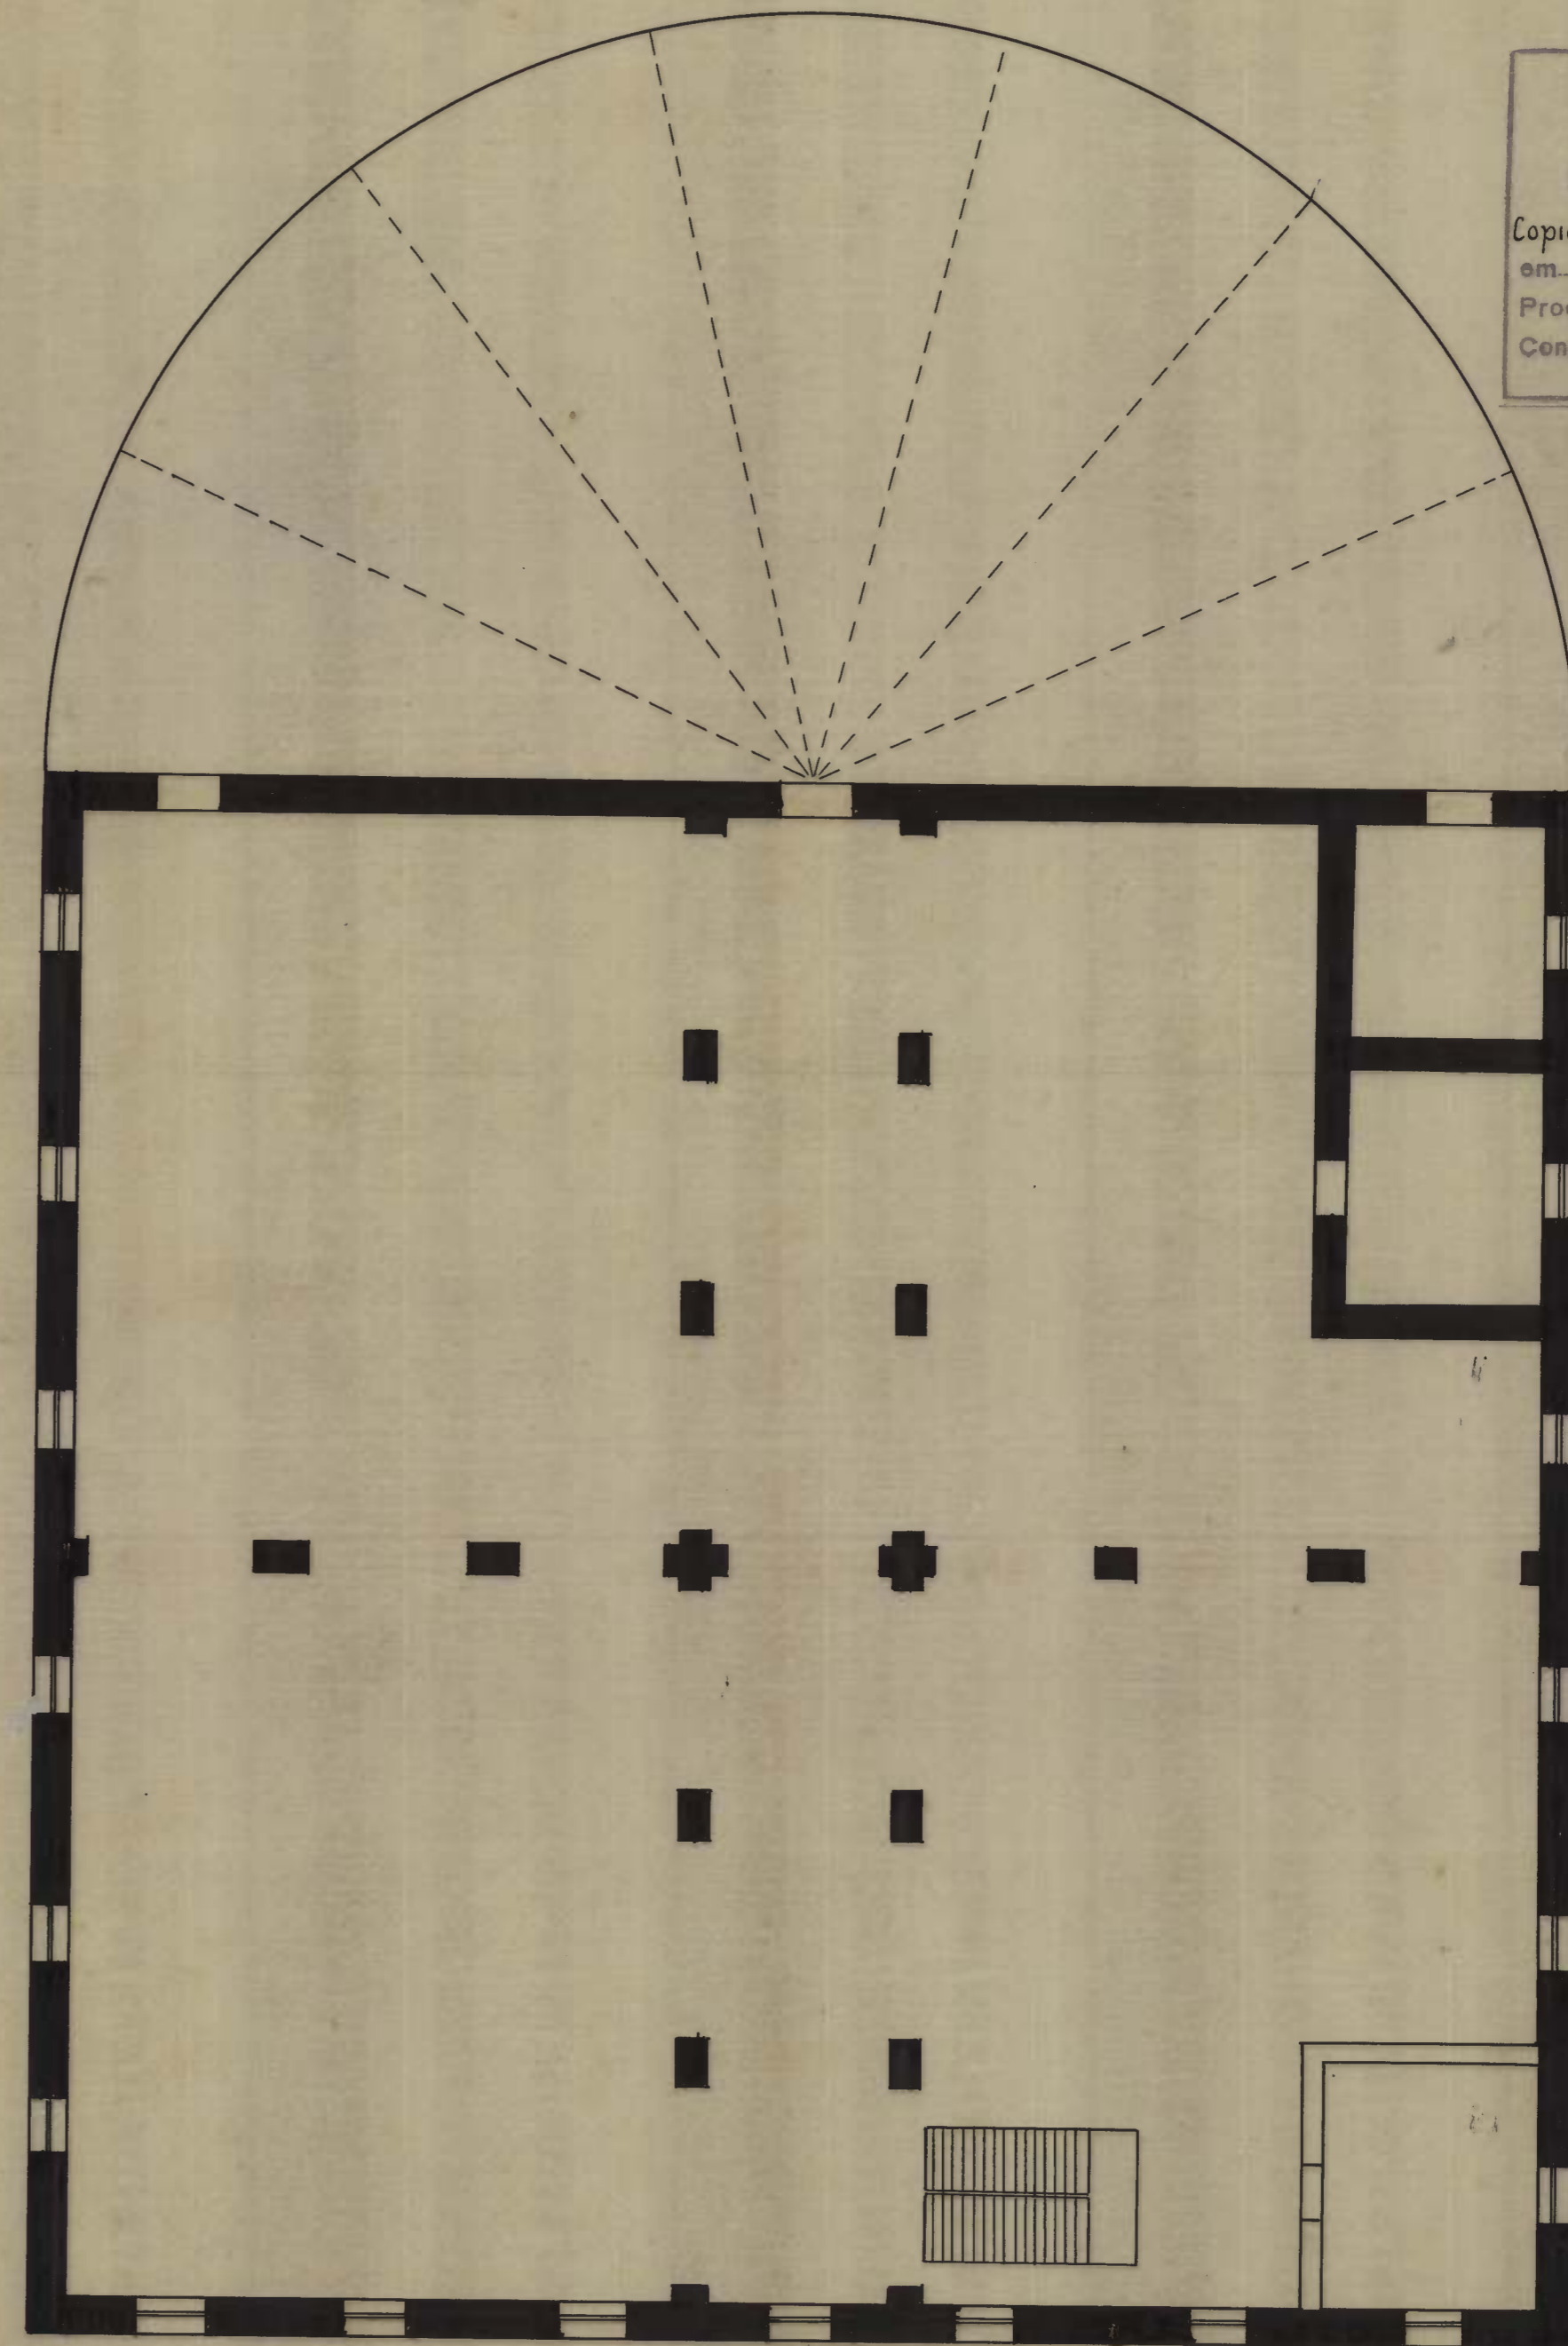

PLANTA N.º 140 - ARM.º 6
(OZALID)

PLANTA

Edifício da Alfandega da Bahia

TESOURO NACIONAL
 DIRETORIA DO DOMÍNIO DA UNIÃO
 DIVISÃO DE CADASTRO E REGISTO
SECÇÃO DE DESENHO
 Copiado por *José Gomes Moreira*
 em 22 de Dezembro de 1943
 Processo n.º
 Confere *Francisco Lyrio Monteiro*
 Chefe

Pavim.º TERREO

1º ANDAR

ESCALA = 1:200

VISTO
Américo Sodré Filho
 CHEFE DA DIVISÃO

140 ARM.º 4
 VEG 13 - TUBO 35 - ARM.º 2

(a) *Alvares da Silva*
 Des. C.º 9º