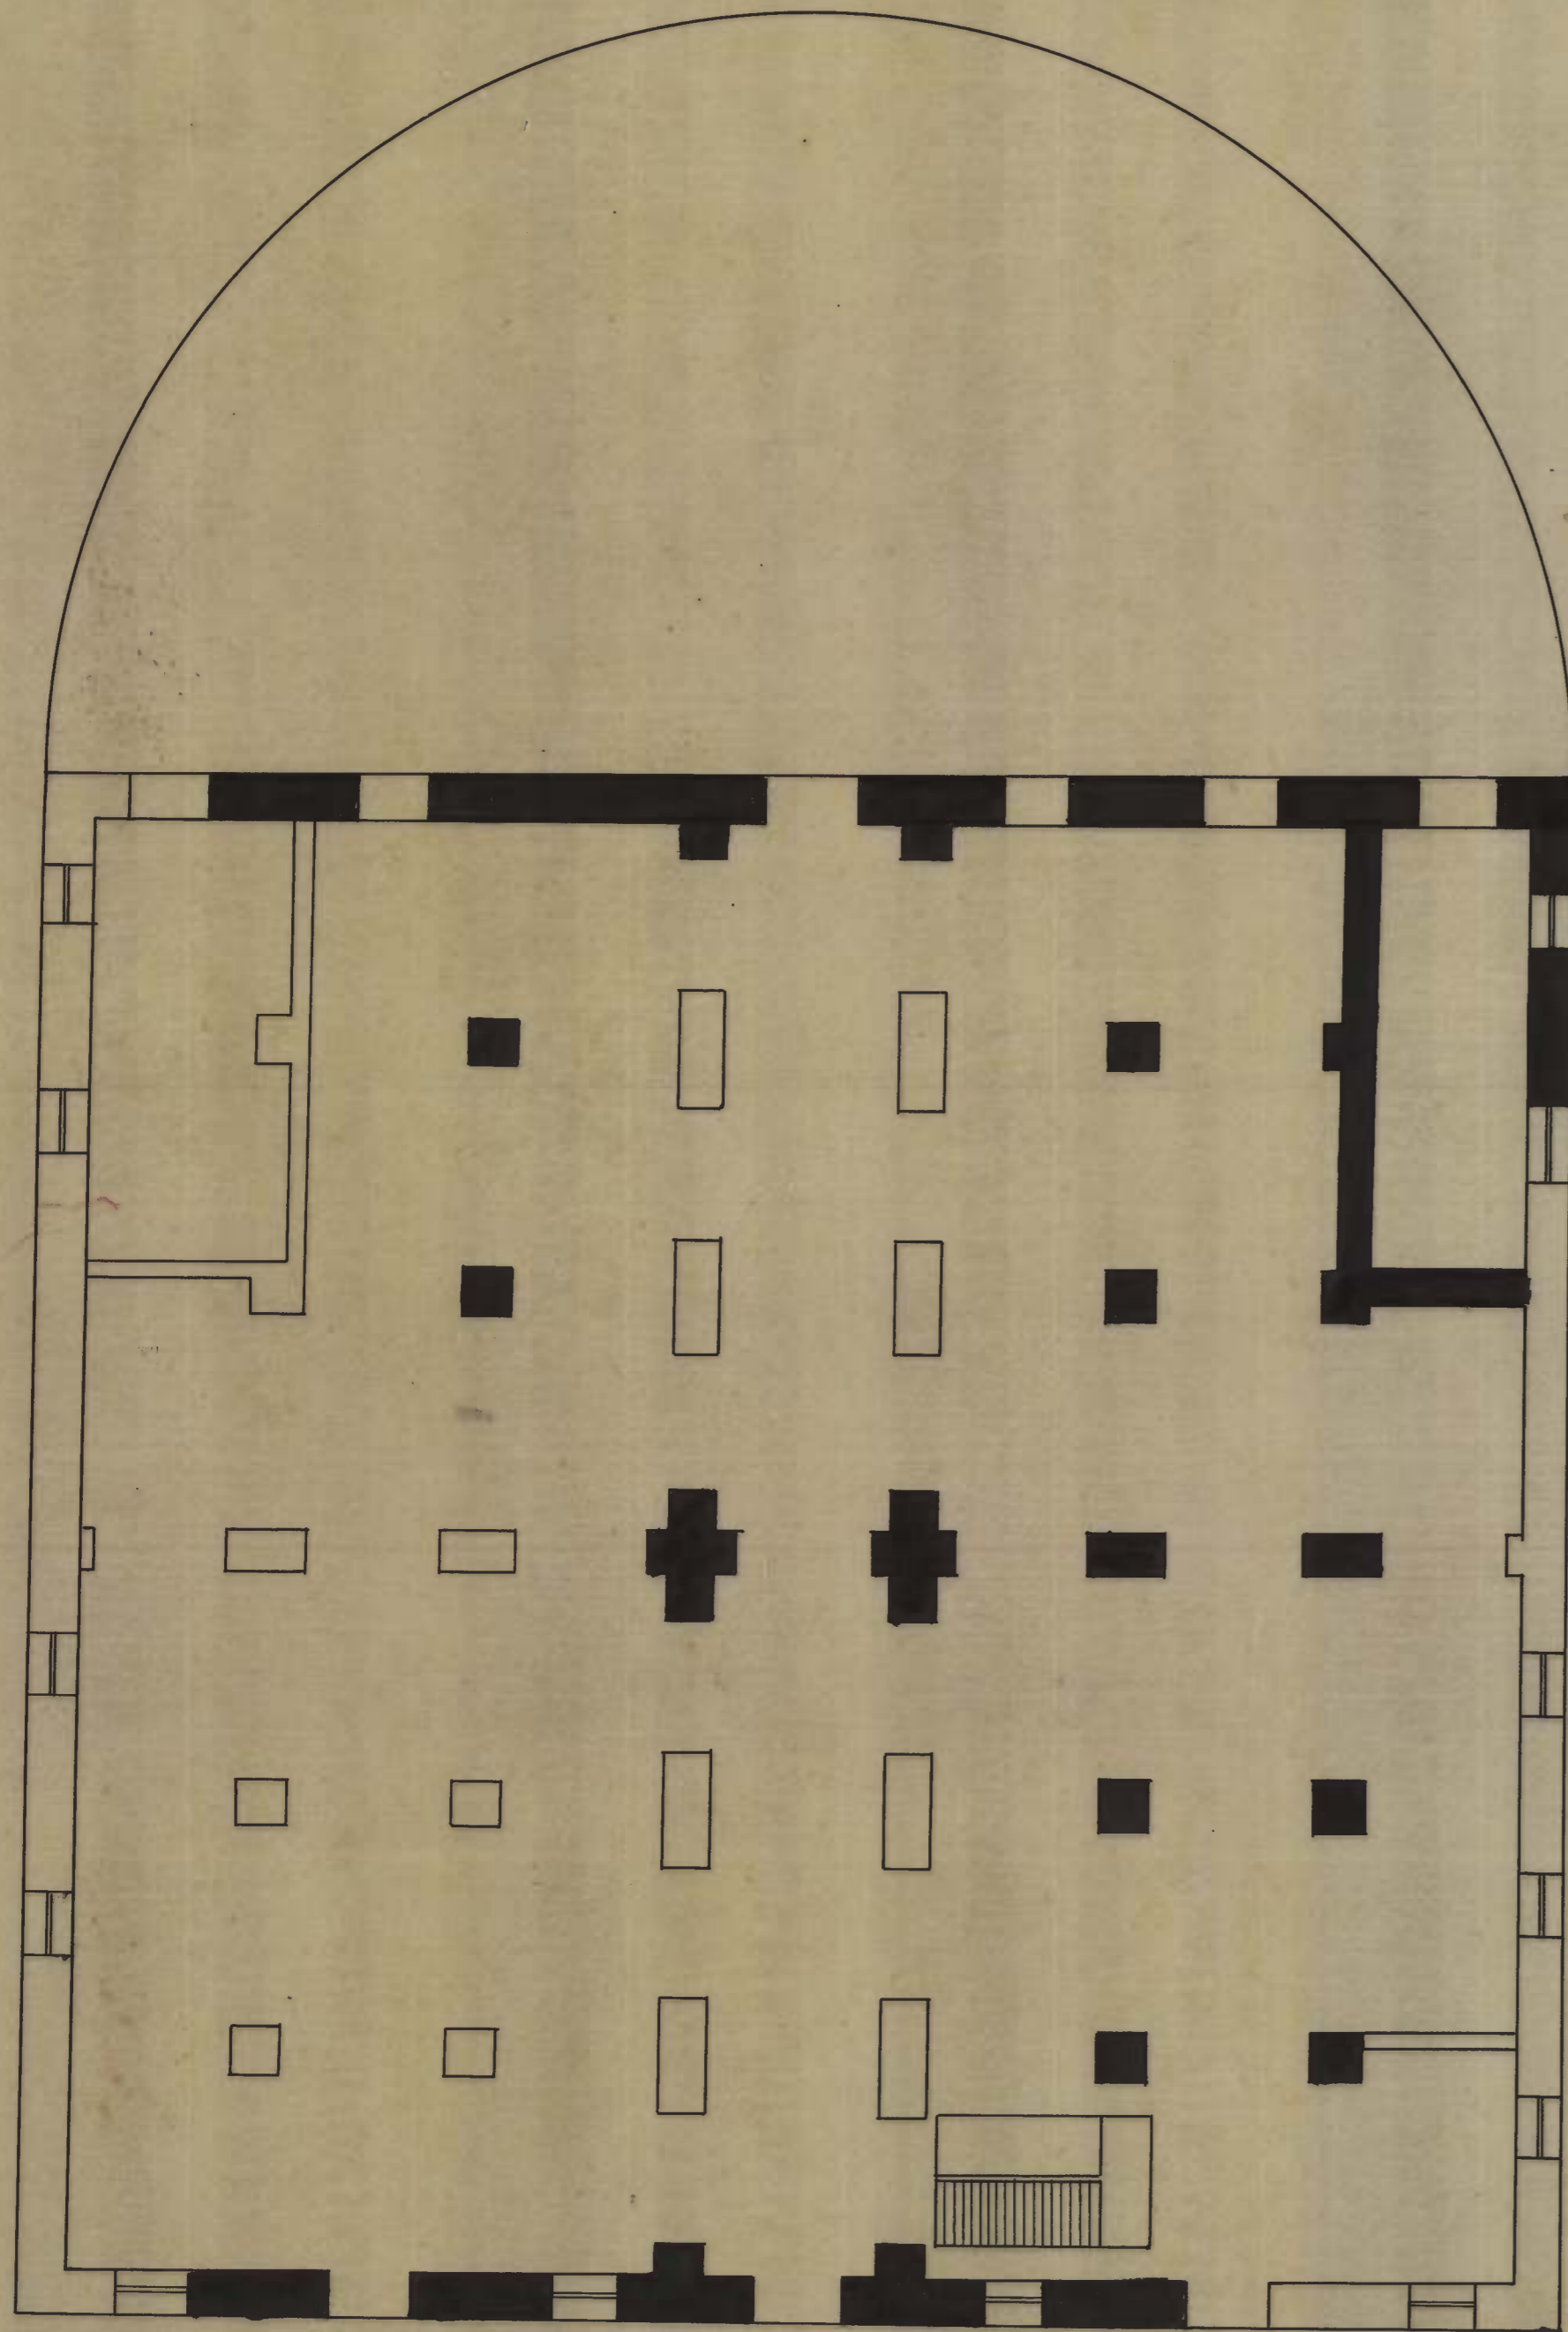

PLANTA N.º 140 - ARM.º 6
(OZALID)

PLANTA

Edifício da Alfandega da Bahia

TESOURO NACIONAL
 DIRETORIA DO DOMÍNIO DA UNIÃO
 DIVISÃO DE CADASTRO E REGISTO
SECÇÃO DE DESENHO
 Copiado por *José Gomes Moreira*
 em 22 de Dezembro de 1943
 Processo n.º
 Confere *Francisco Lyrio Monteiro*
 Chefe

Pavim.º TERREO

1º ANDAR

ESCALA = 1:200

VISTO
Américo Sodré Filho
 CHEFE DA DIVISÃO

140 ARM.º 4
 VEG 13 - TUBO 35 - ARM.º 2

(a) *Alvares da Silva*
 Des. C.º 9º