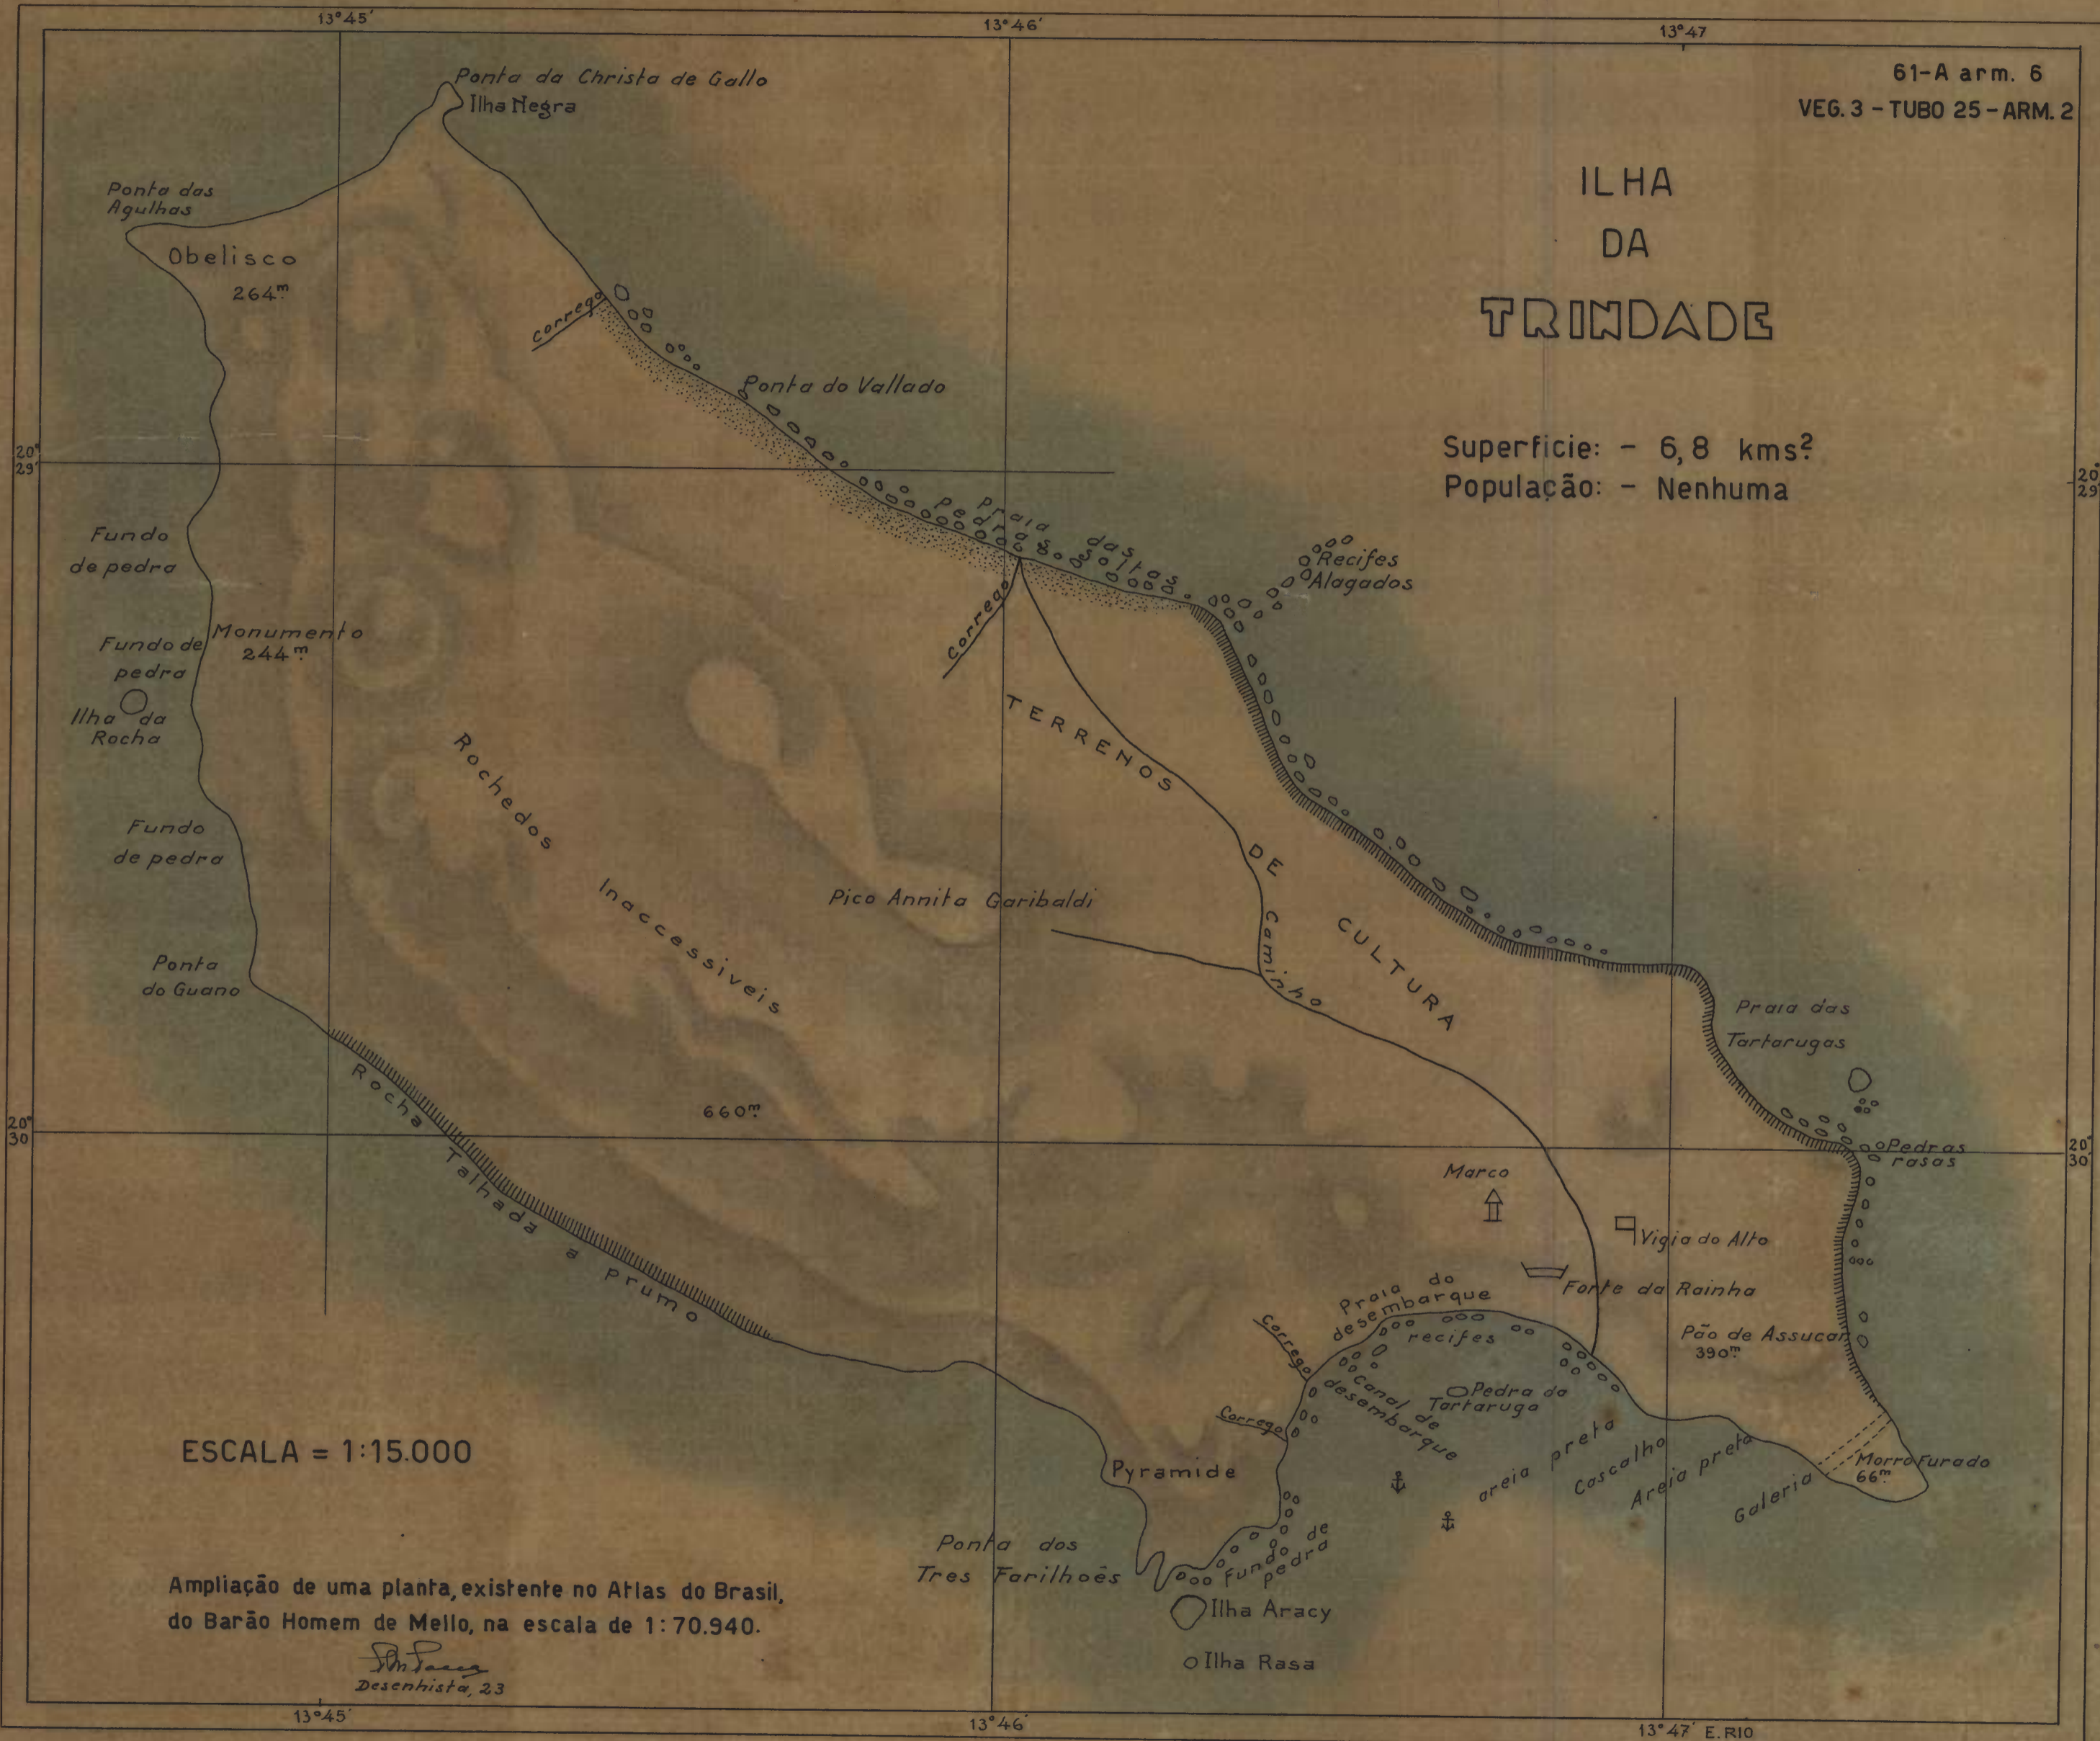

ILHA DA TRINDADE

Superfície: - 6,8 kms²
População: - Nenhuma

ESCALA = 1:15.000

Ampliação de uma planta, existente no Atlas do Brasil, do Barão Homem de Mello, na escala de 1:70.940.

Desenhista, 23