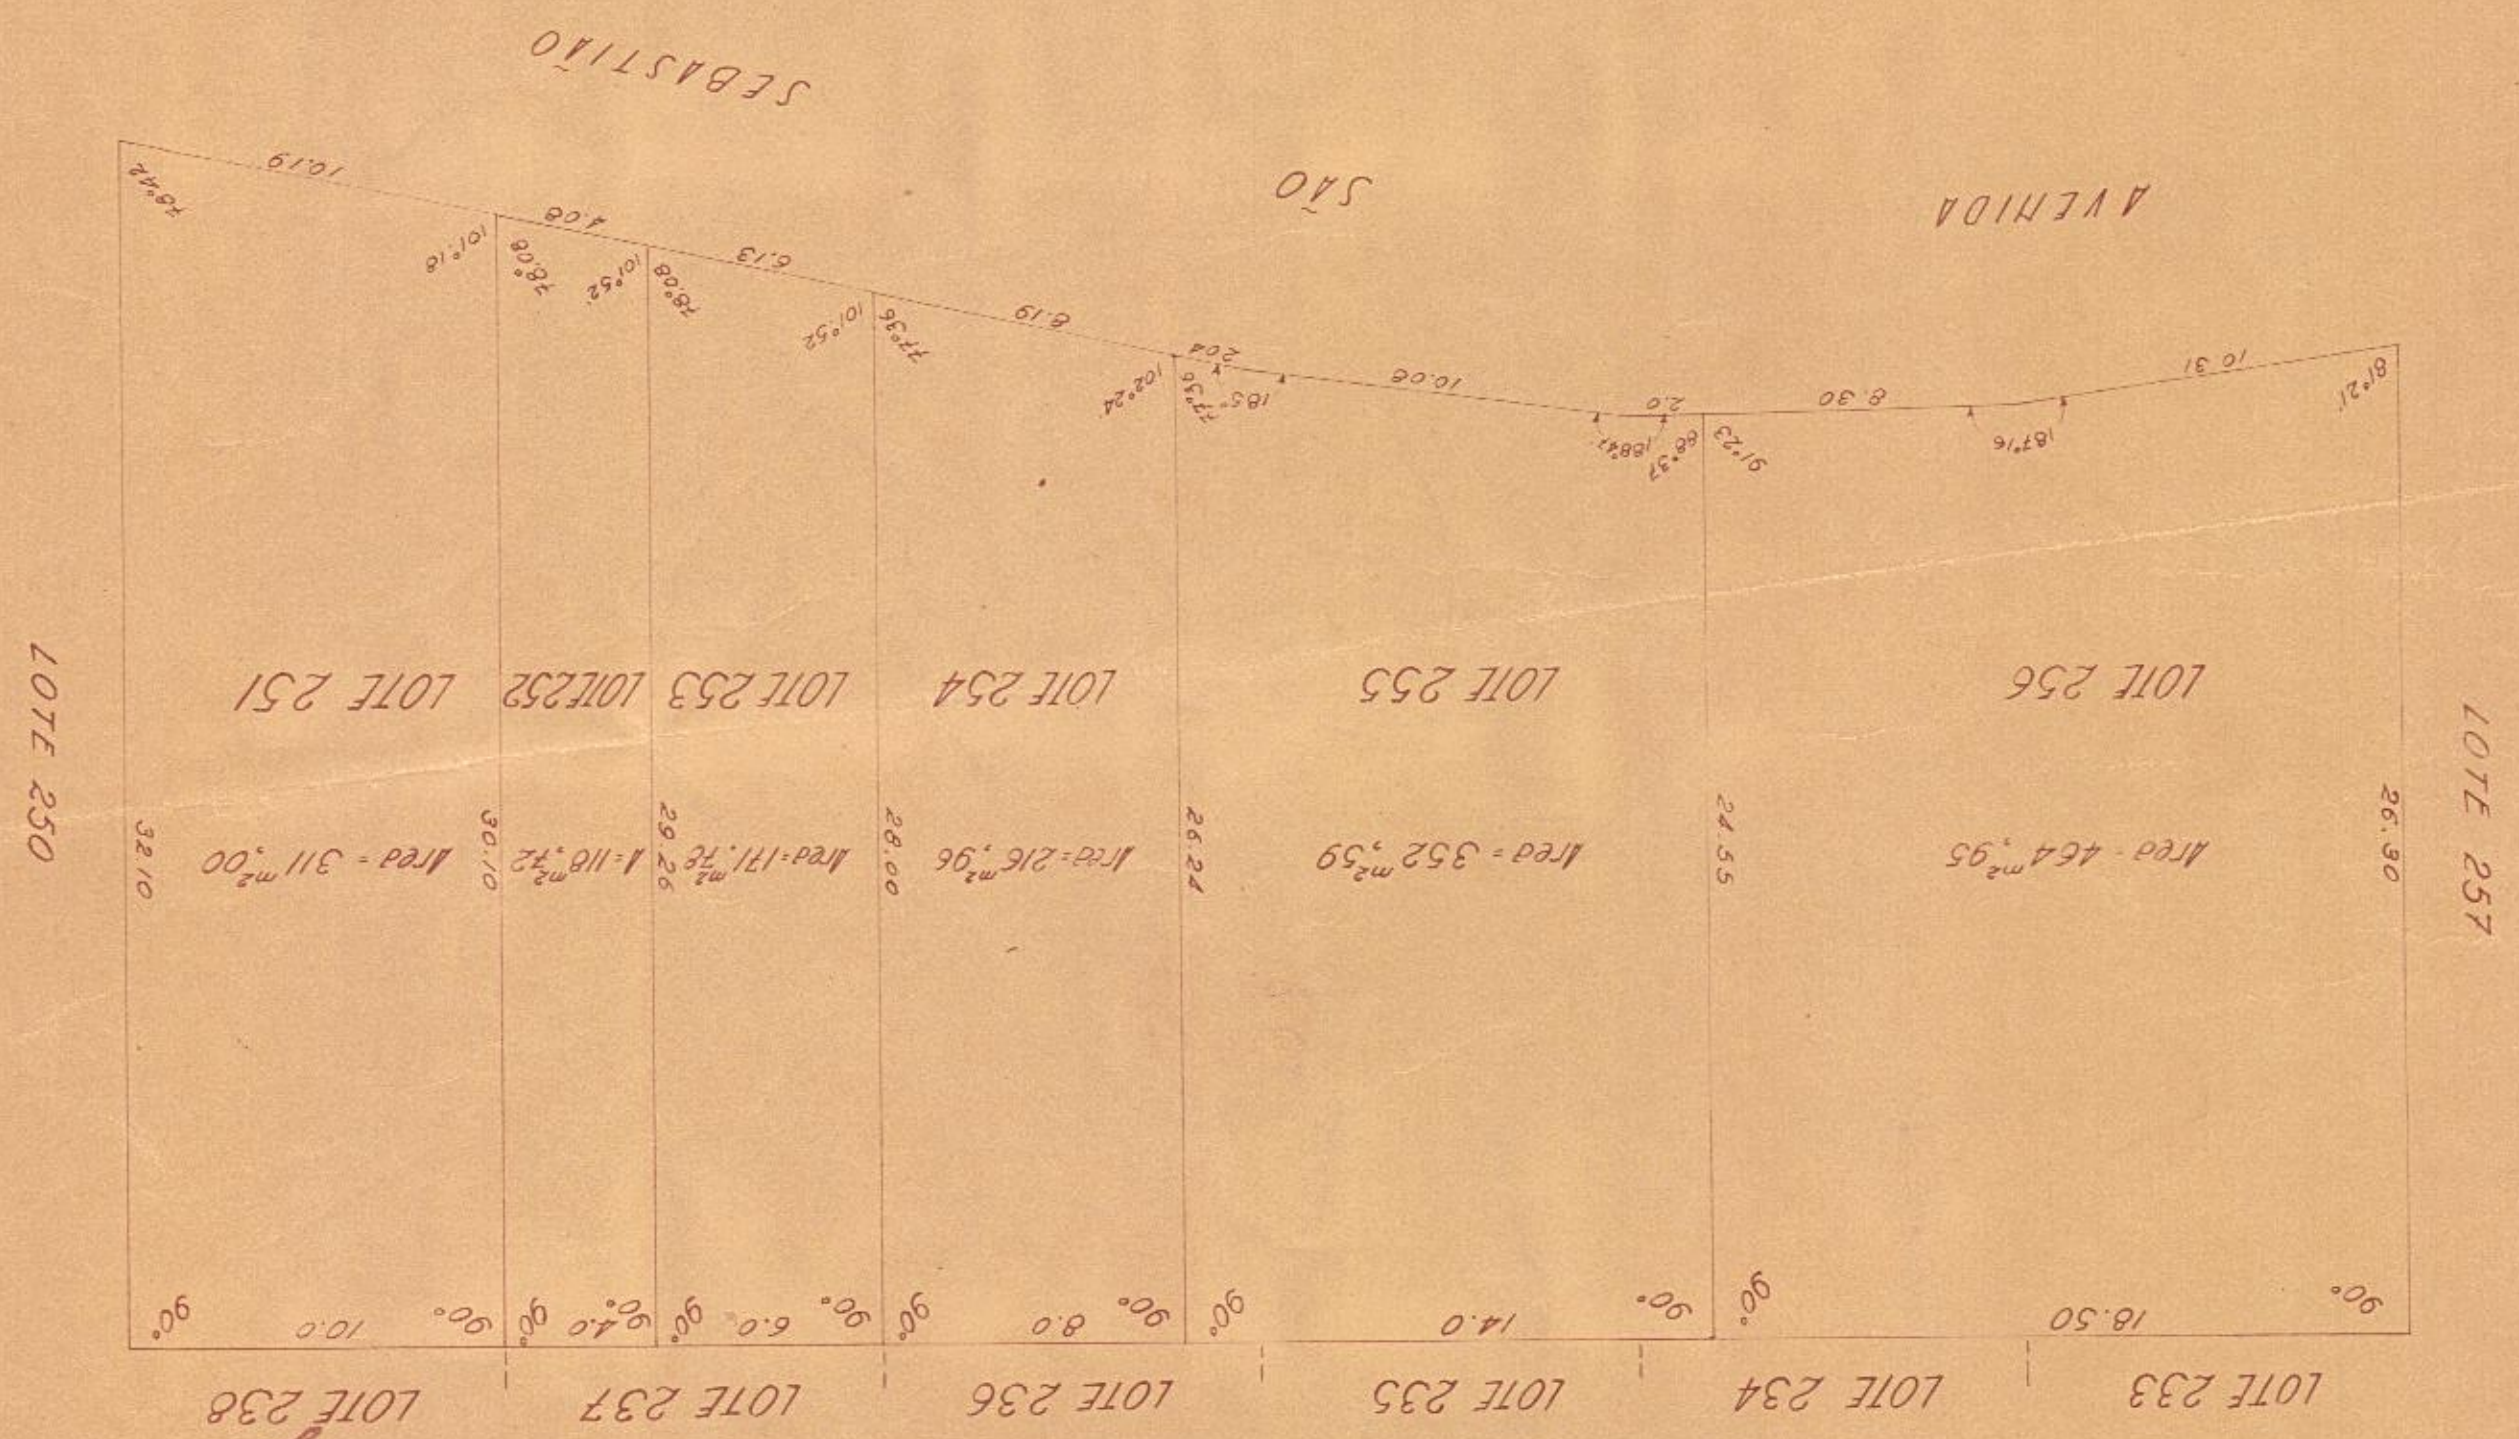

Localização da planta dos lotes n.ºs 251 a 256,
 Quadra 10, dos terrenos da Sra. Maria Vermelha
 Vito.

Administração do Domínio da União
 NO
 DISTRITO FEDERAL
 Seção dos Serviços de Engenharia
 Em 8 de Novembro de 1953.
Aluísio de Azevedo

Escala = 1:200

Calculado por *Trunfmann*
 Engenheiro
 Copiado por *Kunze & Dreyer*
 desenhista
 7-11-933