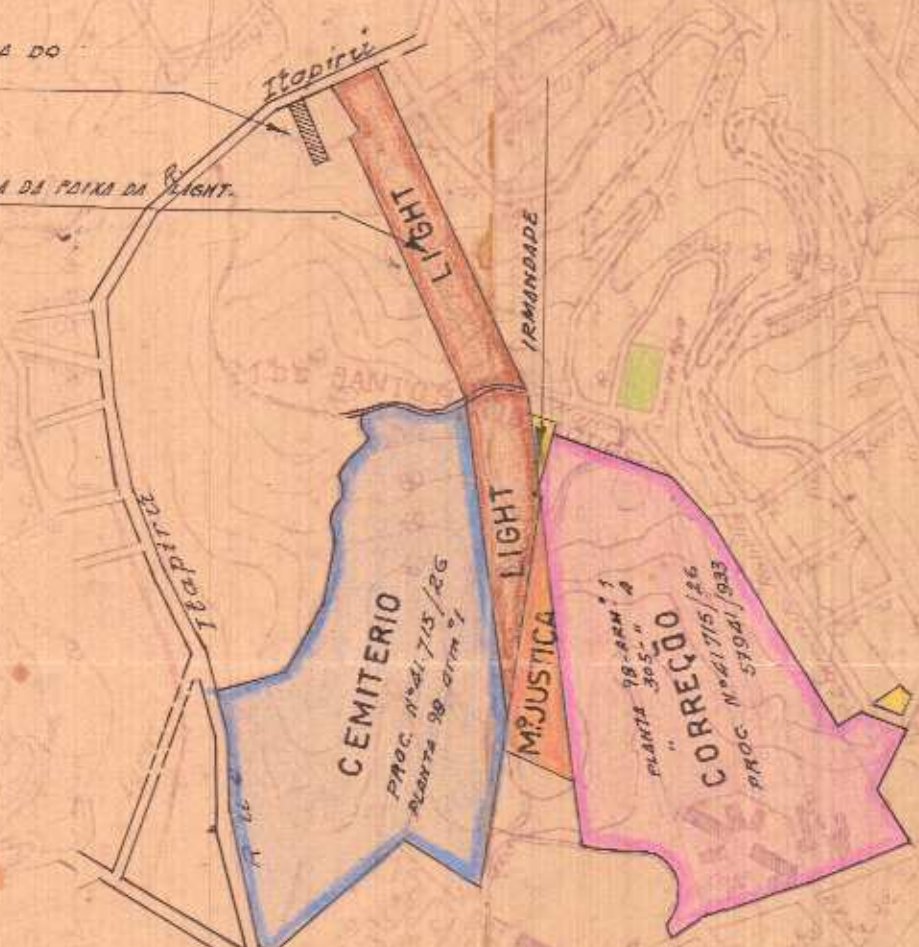

LOCAÇÃO APROXIMADA DO  
IMÓVEL N° 272

LOCAÇÃO APROXIMADA DA FAIXA DA LIGHT.

D. C. R. SECÇÃO DE DESENHO

ESCALA 1:10000

LOCAÇÃO FEITA EM 29 DE NOVEMBRO DE 1938 POR

Francisco Lydio Monteiro  
DESENHISTA