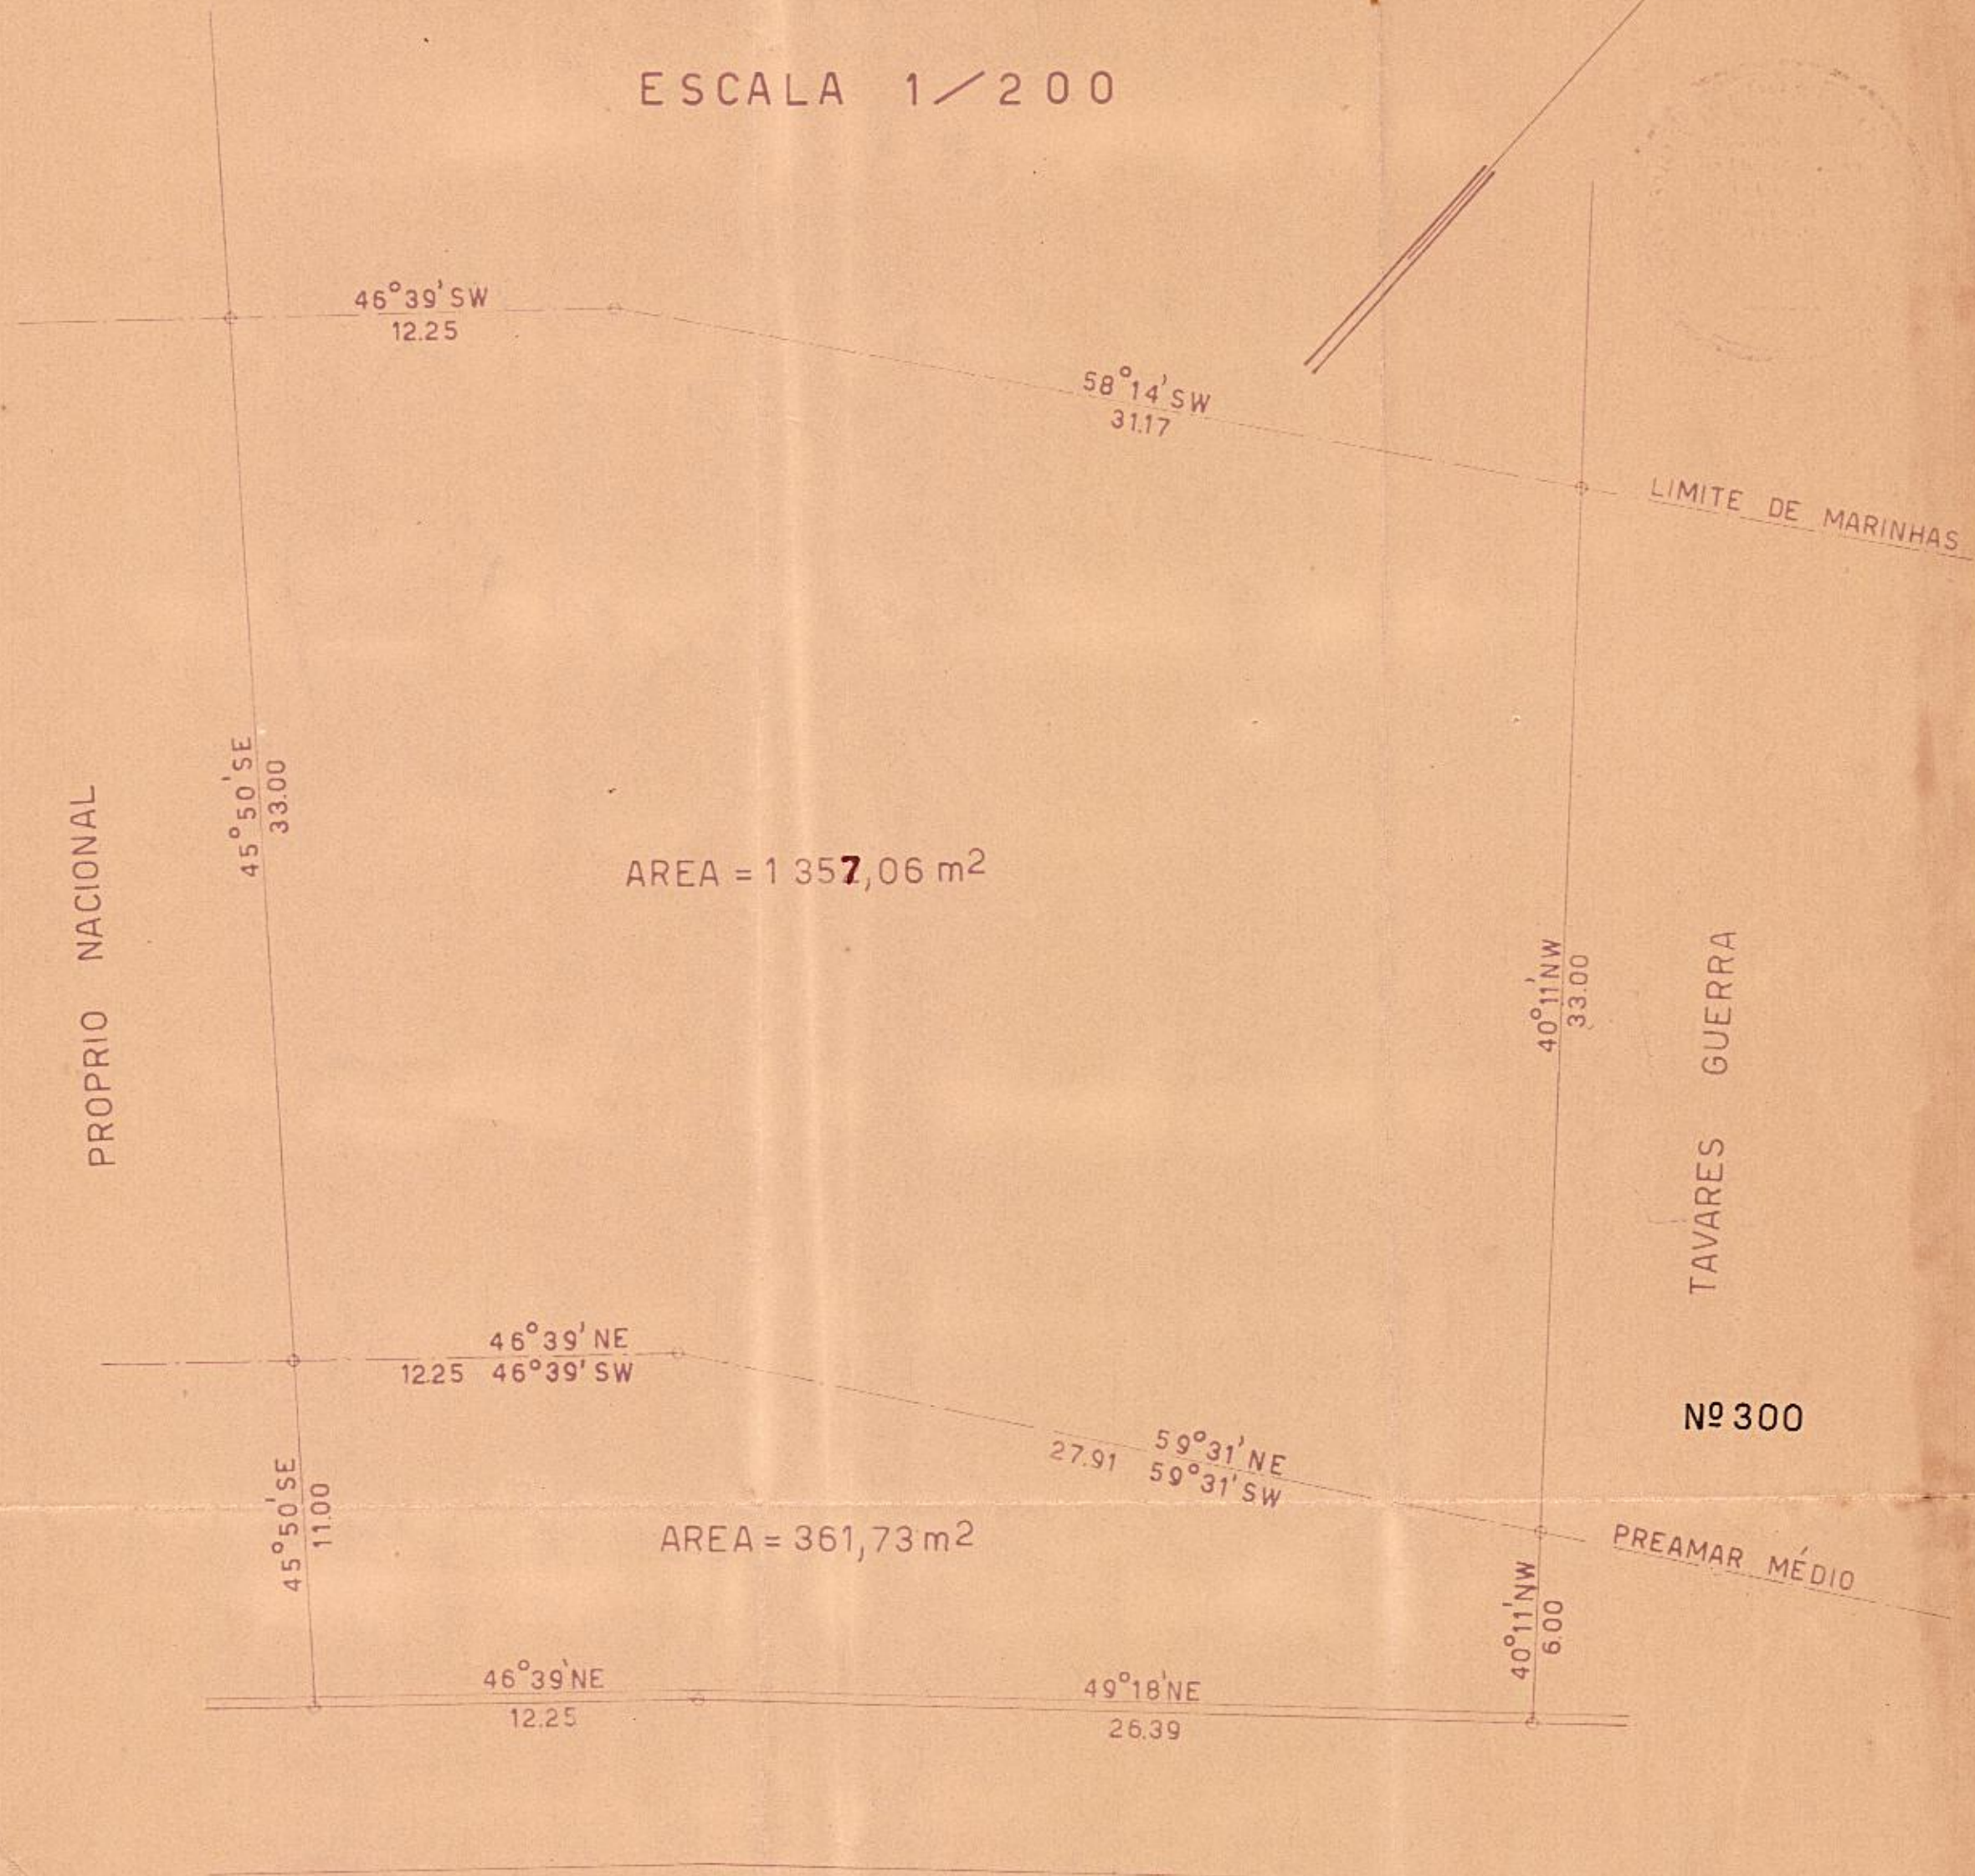

PLANTA DO TERRENO NA AVENIDA RUY BARBOSA JUNTO E DEPOIS DO NUMERO 300.

ESCALA 1 / 200

PROPRIO NACIONAL

AREA = 1 357,06 m<sup>2</sup>

LIMITE DE MARINHAS

TAVARES GUERRA

Nº 300

PREAMAR MÉDIO

AREA = 361,73 m<sup>2</sup>

AVENIDA RUY BARBOSA

INSTITUTO DE TERRACONHECIMENTO E DESENHO

POSTO: *[Signature]*

LEVANTAMENTO DE: *[Signature]*

DESENHO DE: *[Signature]*