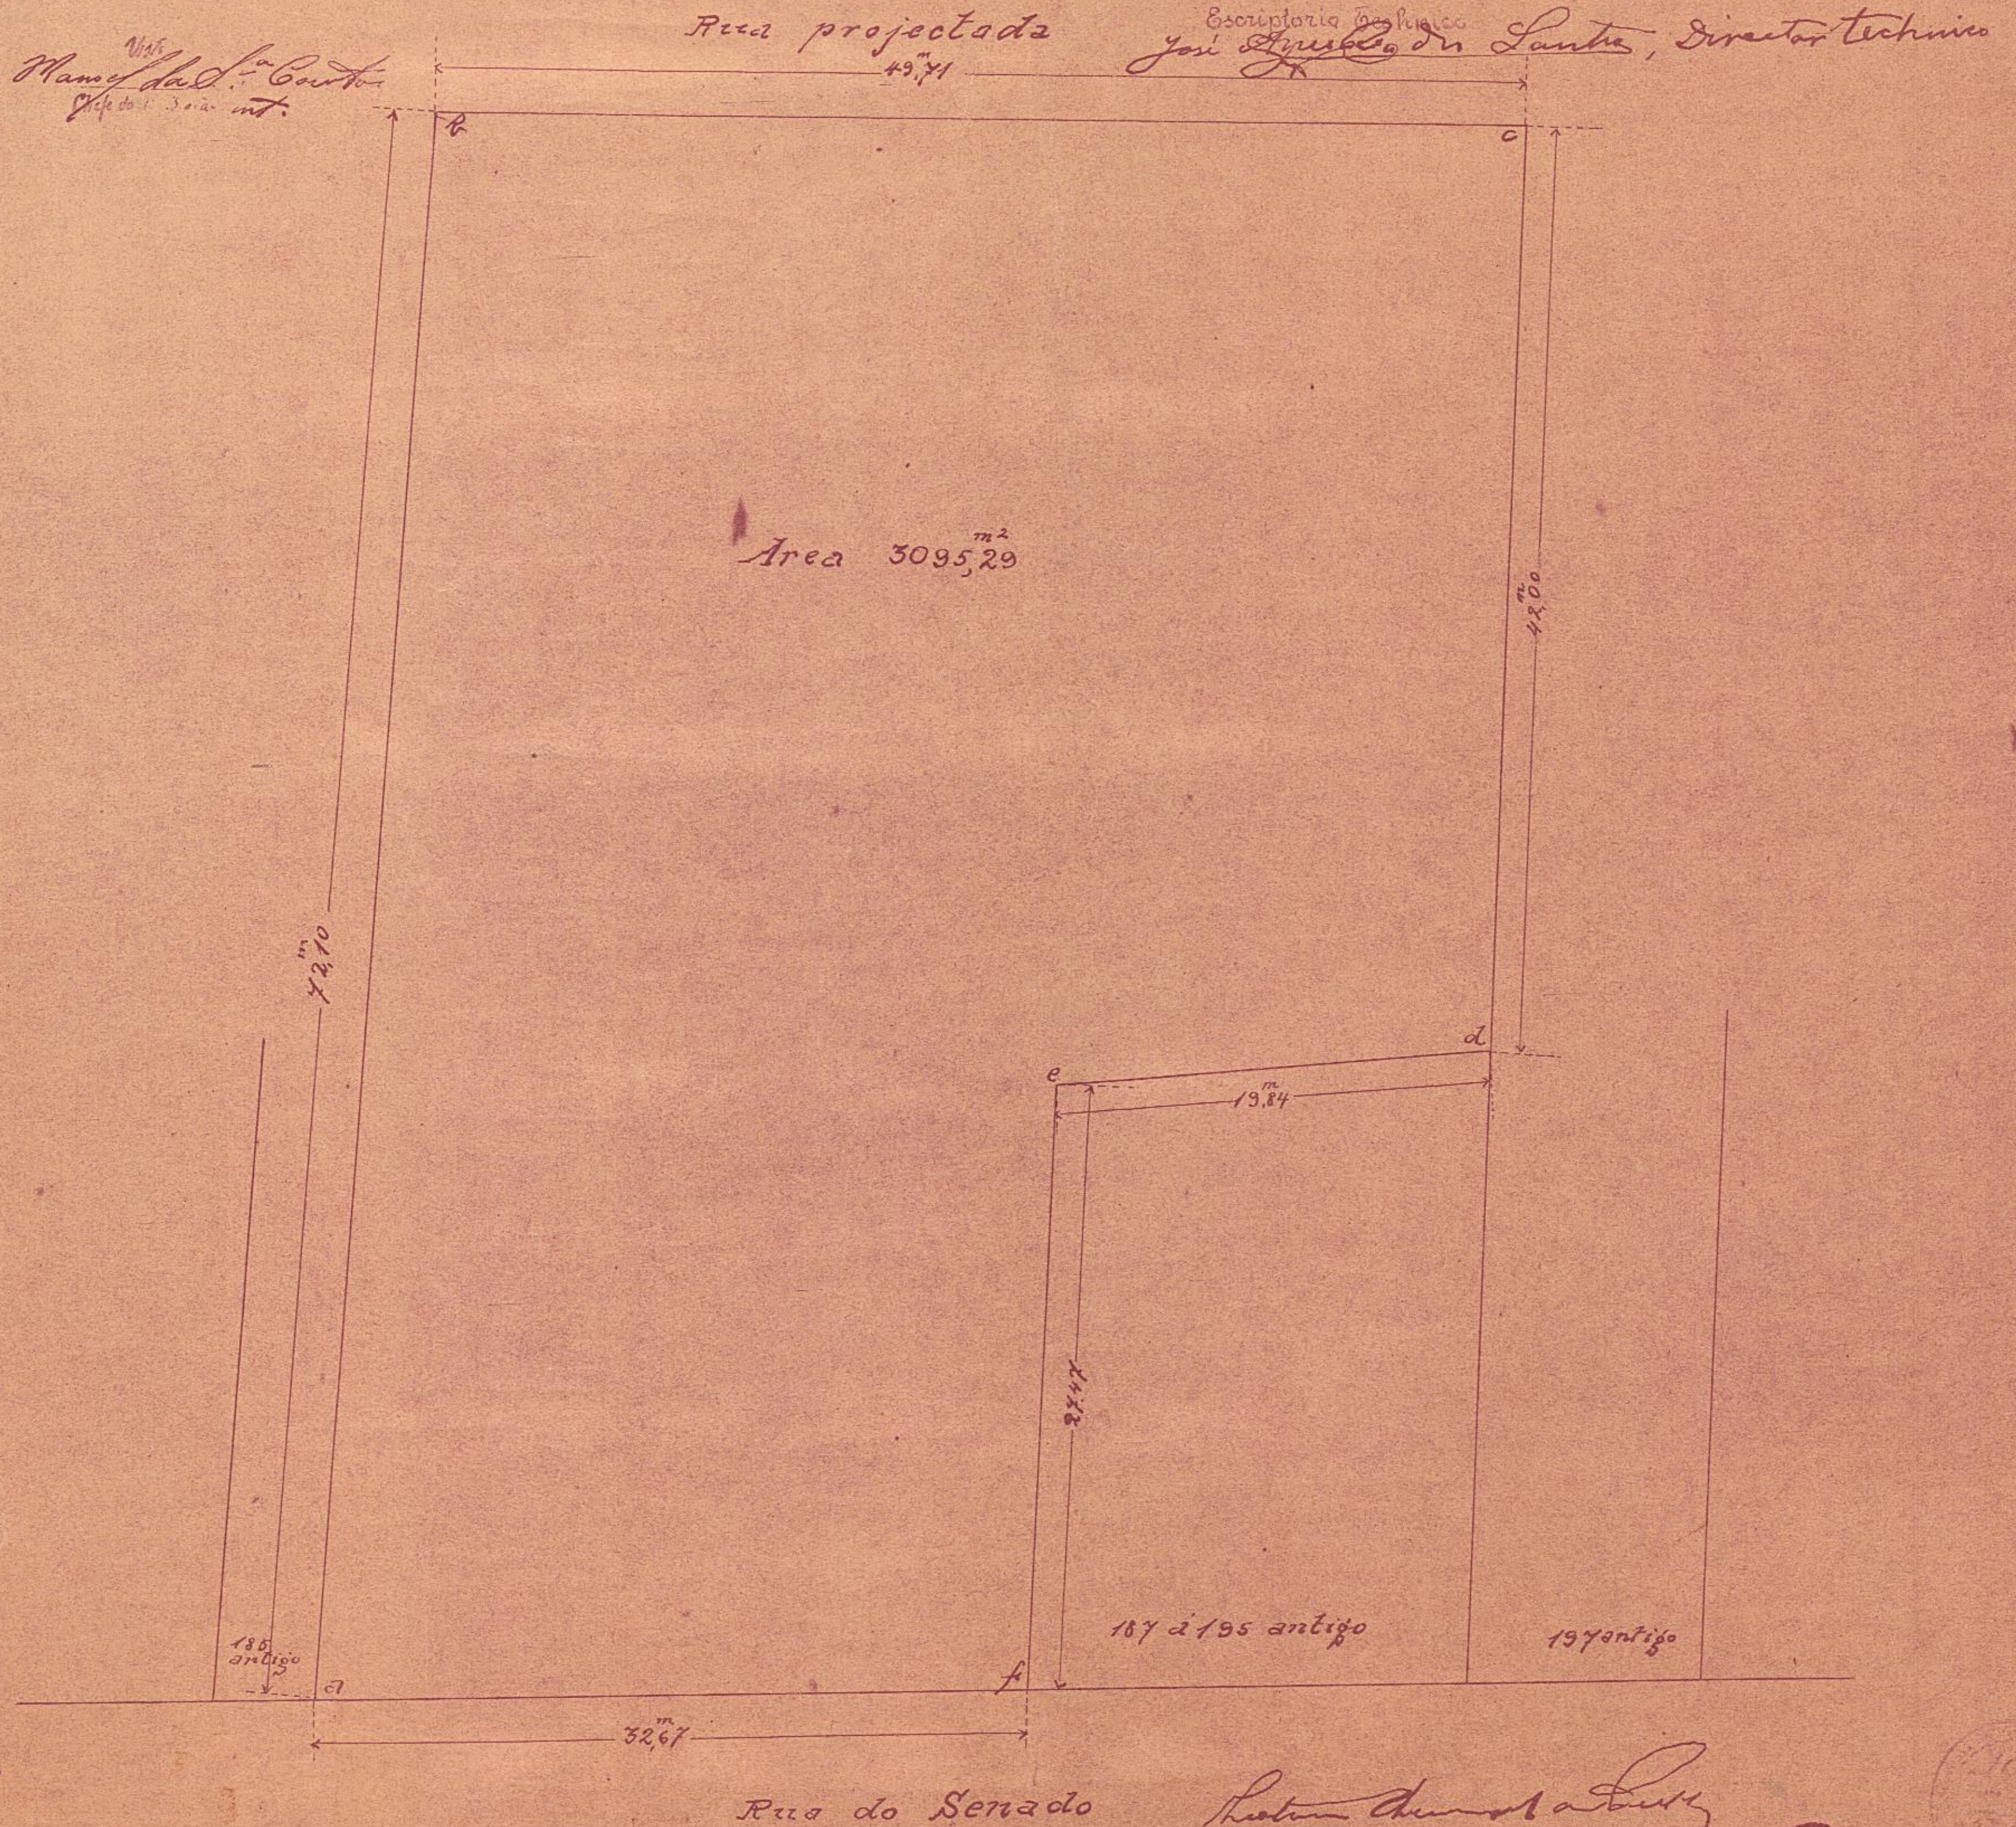

Terreno locado para a Escola Allemã

Escala 1:200.

Mame da S.ª Castro
Chefe do Serv. int.

Visto
M. Momeoz
N.º 18-VII-10

Pasta
Processo E3 4090
Copia conforme de
19-11-6-925

Proton de Lanza
Julius Arps
Exam. Ven. de Lanza