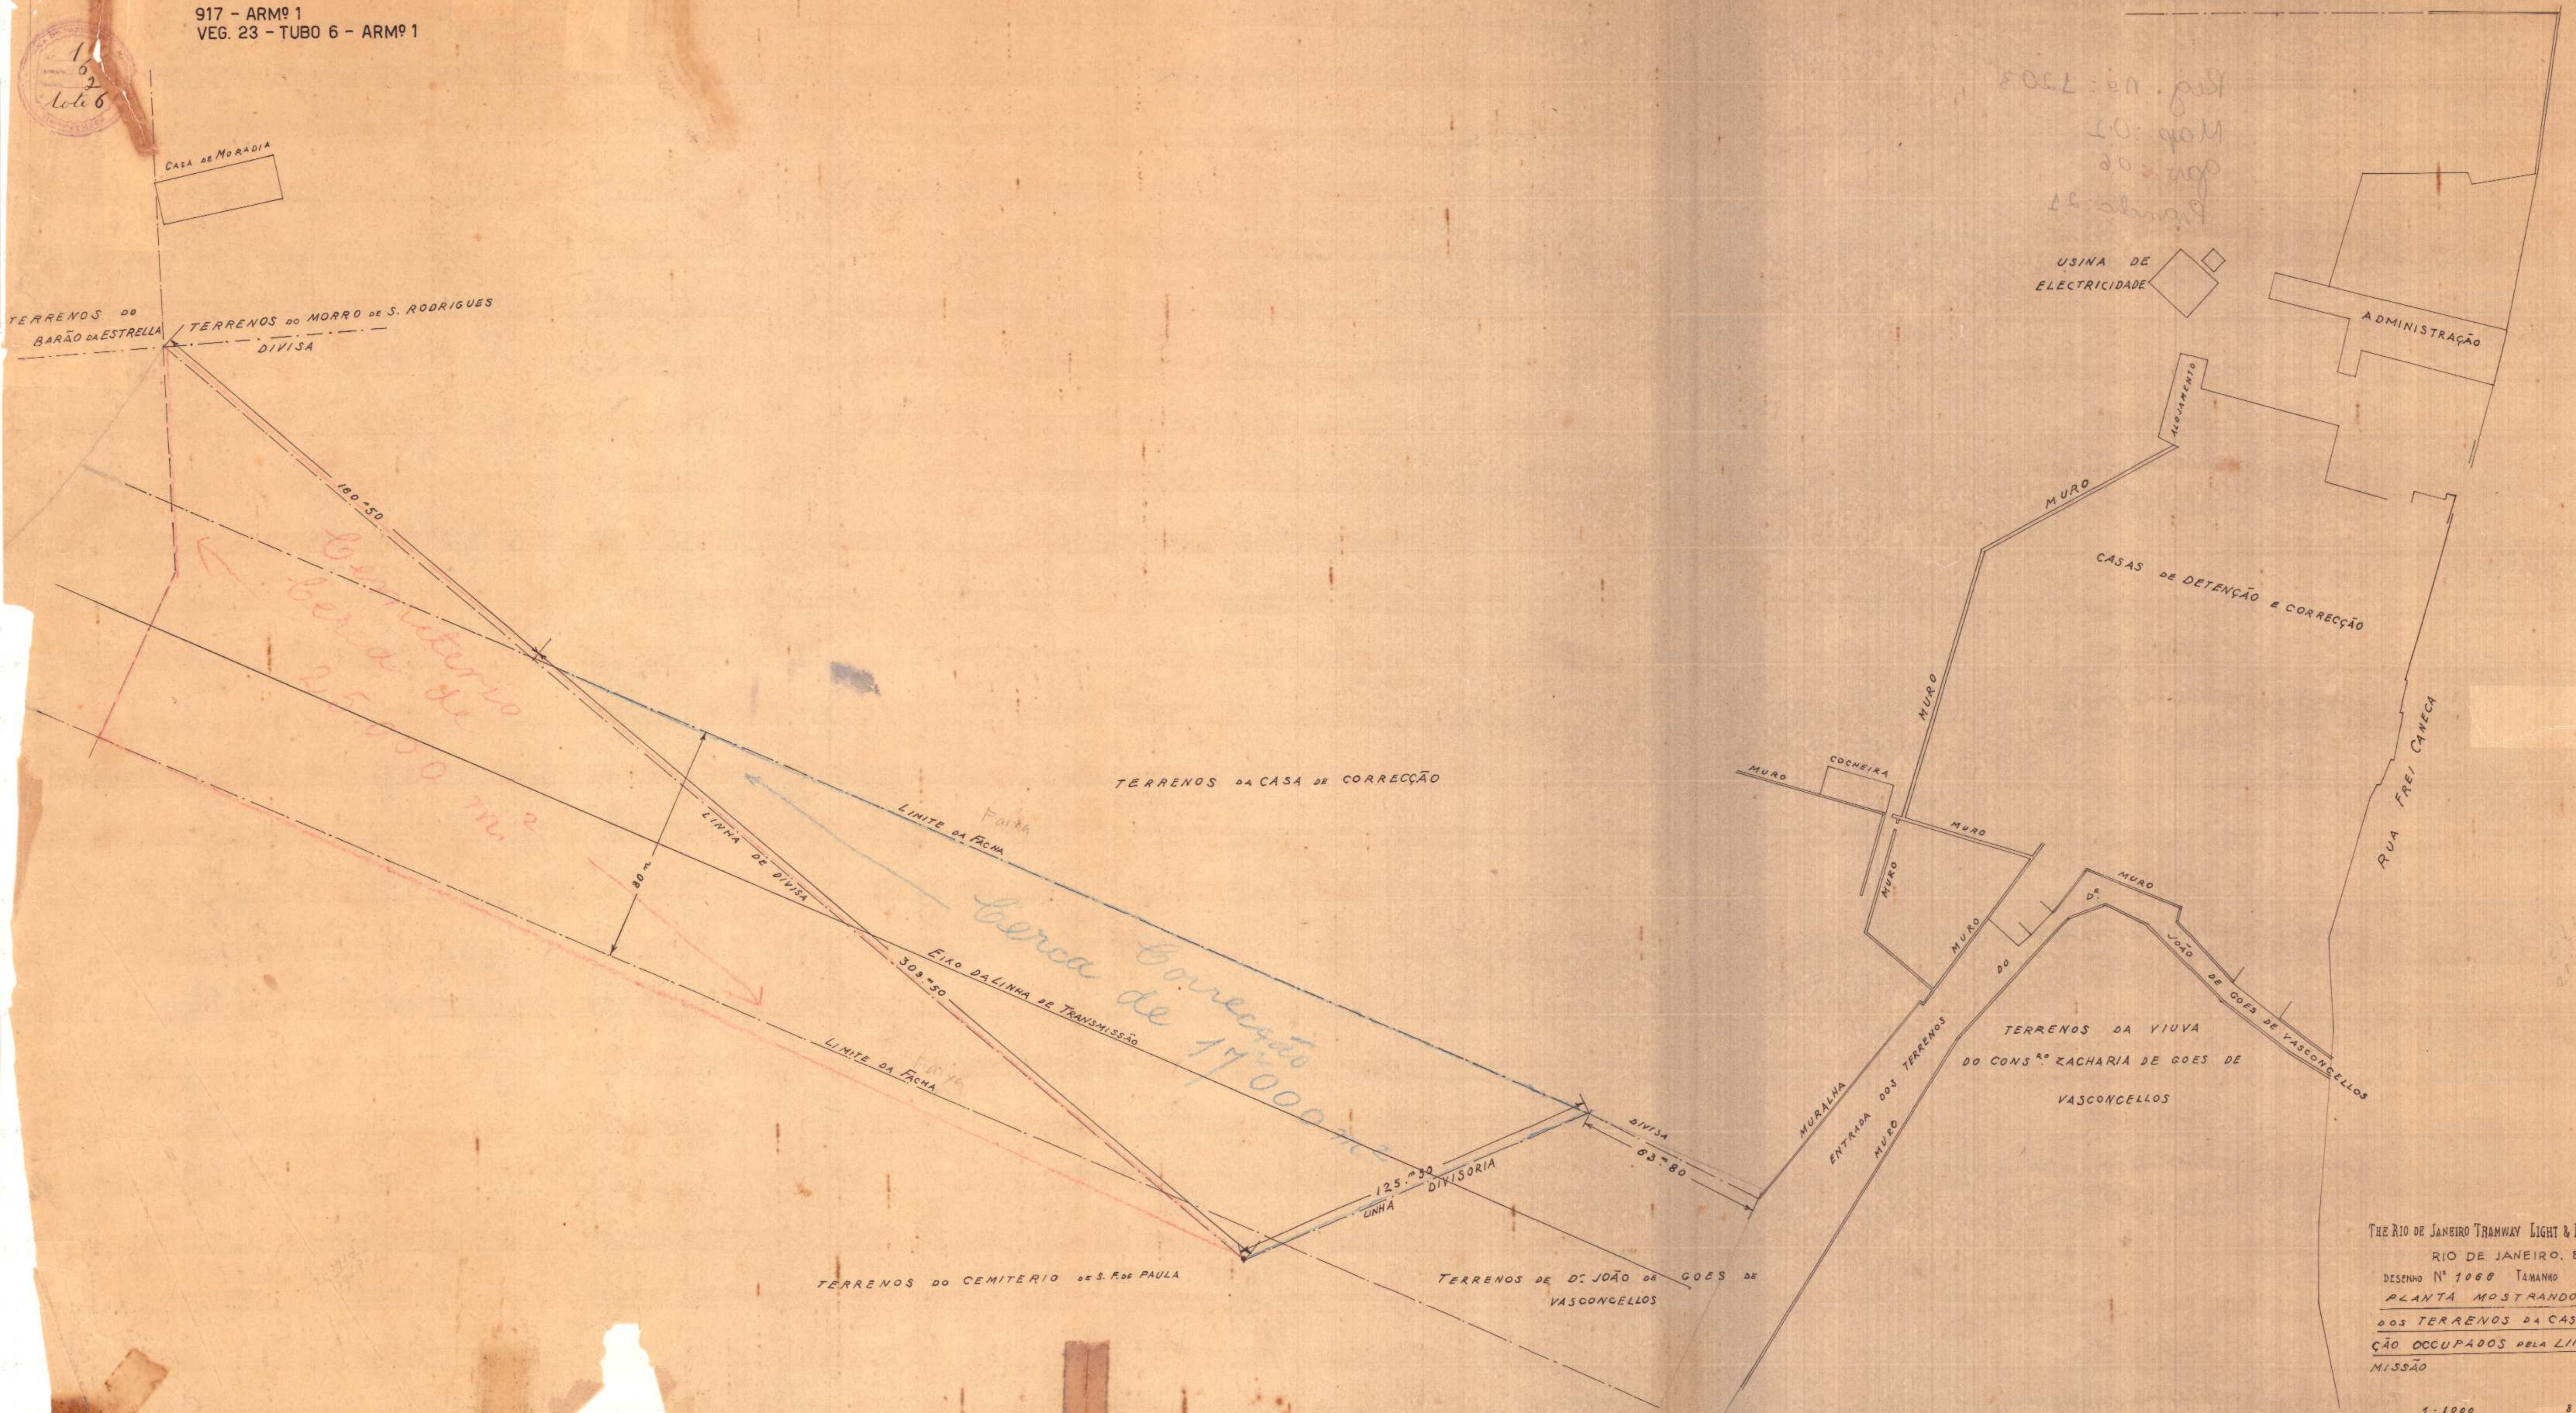

1
6
2
Lote 6

folha nº 1
Mapa nº 1
20: 100
11. 11. 11

THE RIO DE JANEIRO TRAMWAY LIGHT & POWER COMPANY LIMITED
RIO DE JANEIRO, BRAZIL
DESENHO Nº 1066 TAMANHO GAUETA
PLANTA MOSTRANDO A PARTE
DOS TERRENOS DA CASA DE CORRECÇÃO
OCCUPADOS PELA LINHA DE TRANSMISSÃO