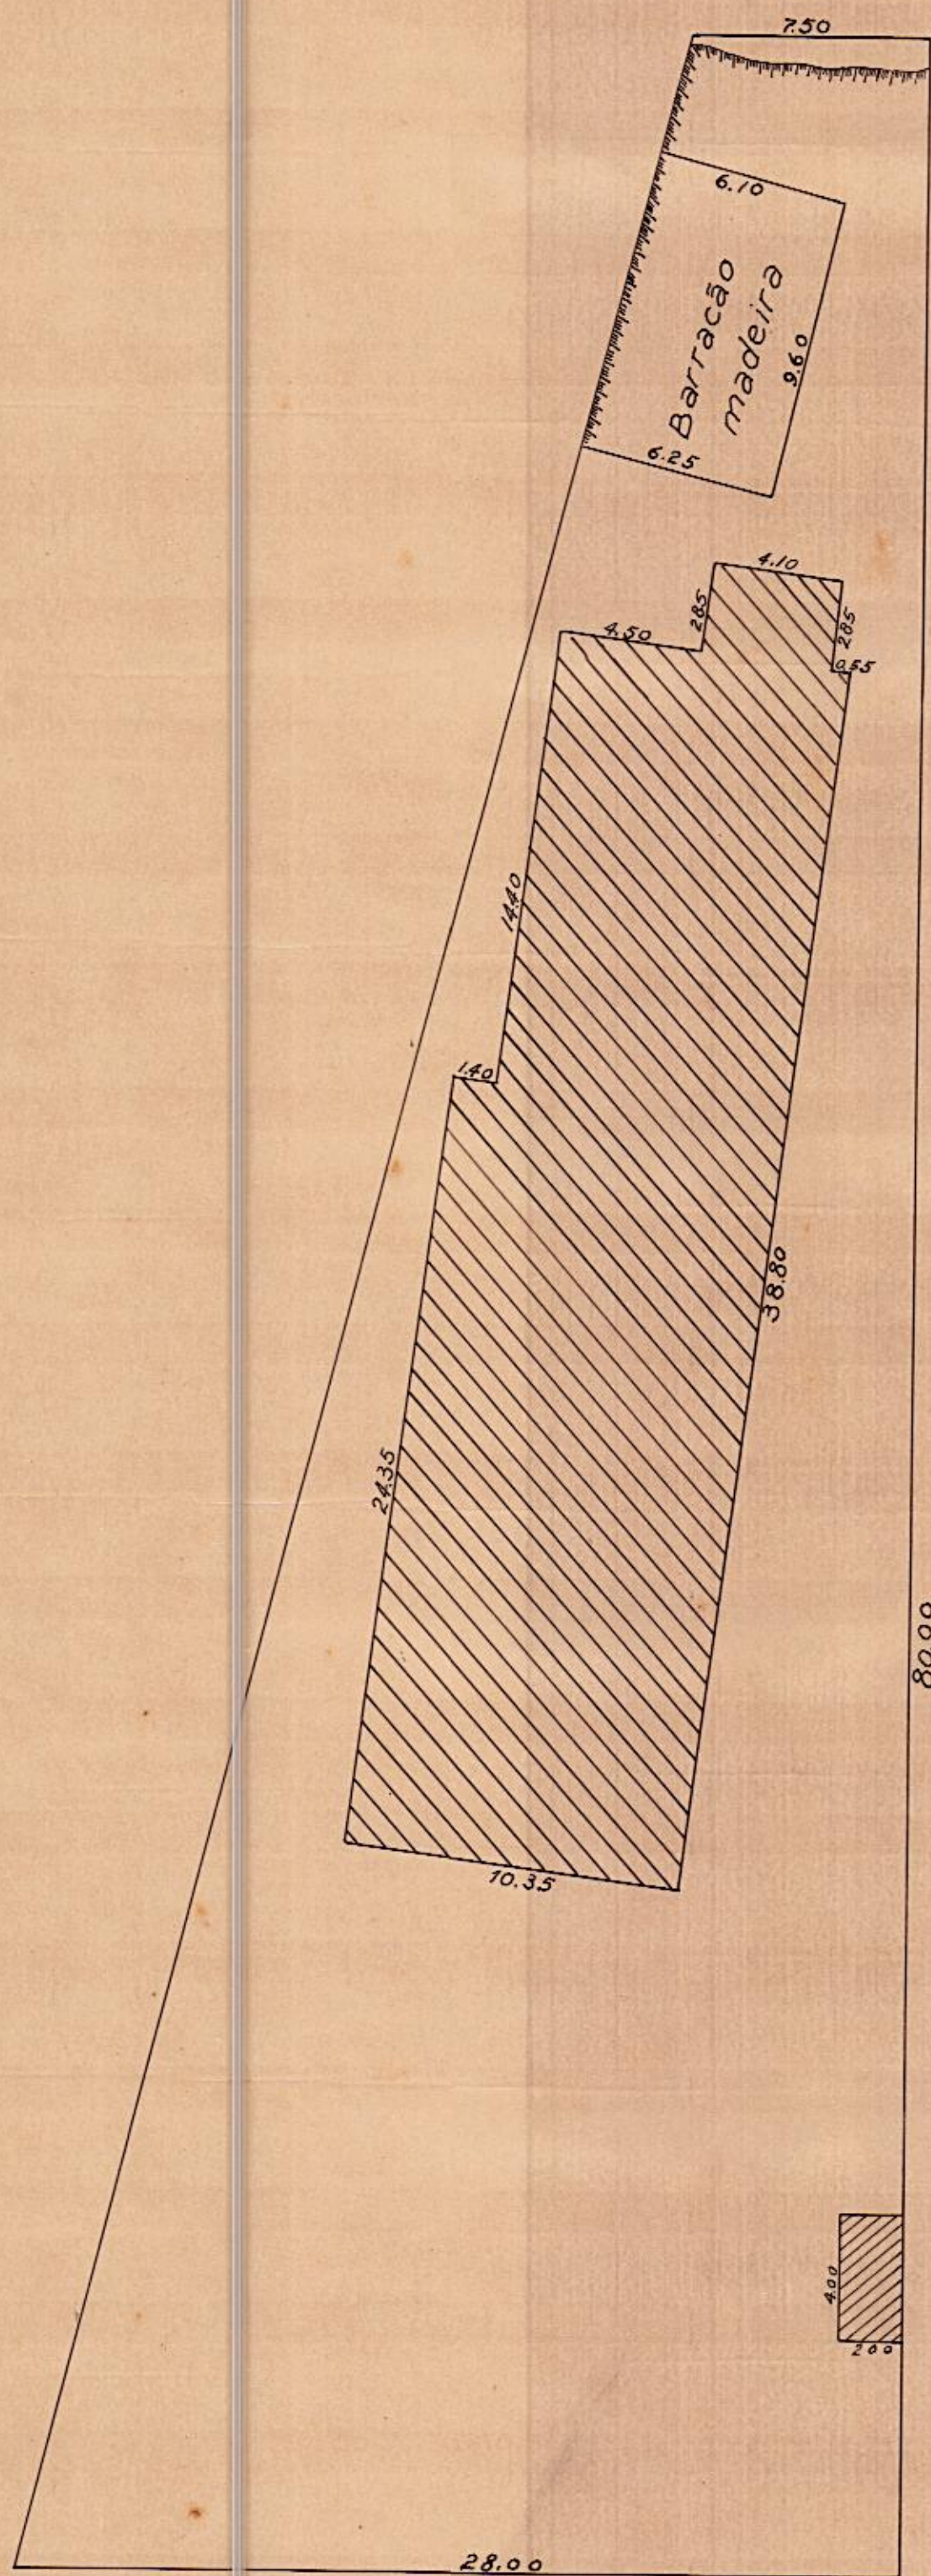

Planta  
- do -

Terreno situado na rua da Alegria N.º 45 (antigo 19)  
que pertenceu ao D.º Manoel Thomaz Alves Nogueira  
e sua mulher D.ª Clementina Bastos Nogueira  
e predio actualmente existente

Escala: 1:200

Area total	.....	1420,00
, , edificada	.....	392,58
, , do barracão	.....	59,23
, , da guarita	.....	8,00

Officinas Ford

TESOURO NACIONAL  
DIRETORIA DO DOMÍNIO DA UNIÃO  
DIVISÃO DE CADASTRO E REGISTO  
**SECÇÃO DE DESENHO**  
Copiado por José Gomes Moreira  
em 26 de Fevereiro de 1942  
Processo n.º 71.875/40  
Confere E. Lyrio Monteiro  
Chefe