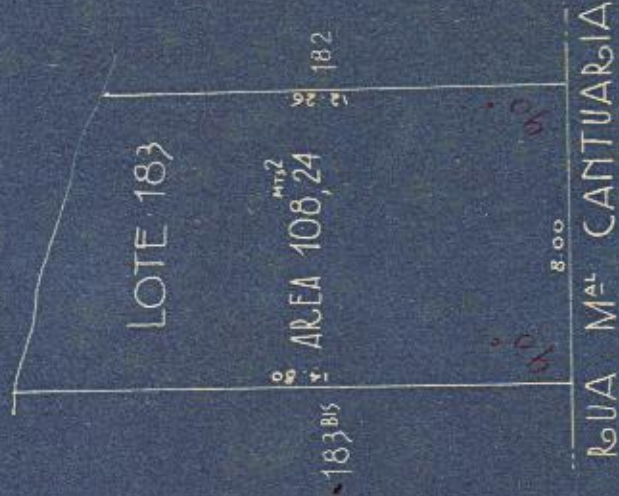

PLANTA DO LOTE 183  
QUADRA 8  
ESCALA 1:200

PATRIMONIO NACIONAL

MORRO DA URCA

Valores em unidades:  
= 90° - 90° =

PATRIMONIO NACIONAL

Sub. Diretoria (Técnica)

Em 28 de Junho de 1931

*W. Araújo*  
*Eng. 2.º*