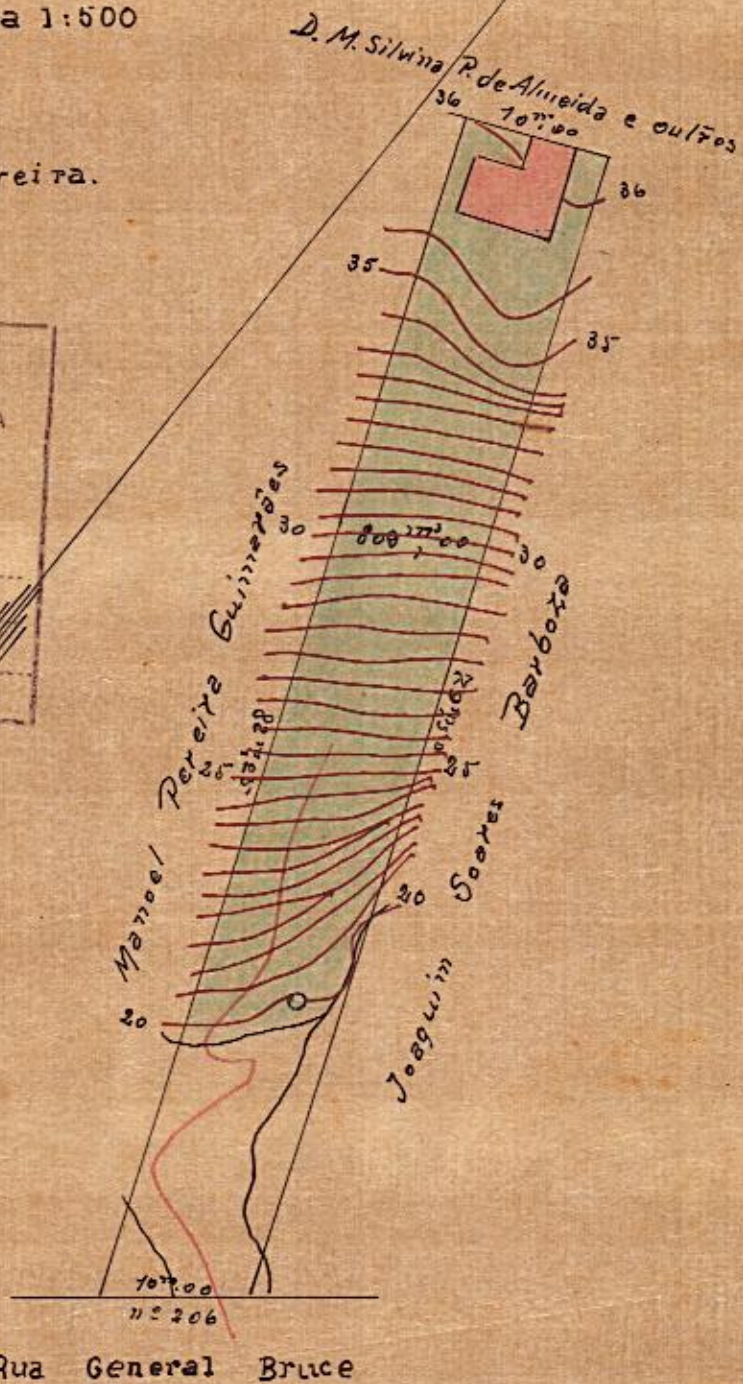

13087a

Processo nº 1, Ministério da Viação.

13087
355

Observatorio Nacional.

Nº 1587
ARM. 1

Escala 1:500

Euclides Ferreira.

J. B. ...
...

Fos 338-39-30-31

Levantamento mandado fazer por ordem do Sr. Ministro da Agricultura para o effeito da desapropriação do morro de S. Januario.

Isomay Cavalcaute de Gueiros

1587 - ARM.º 1
VCG. 39. TUBO 52 - ARM.º 1

Cópia de - *Clotilde Gadelha*
36/12/33.