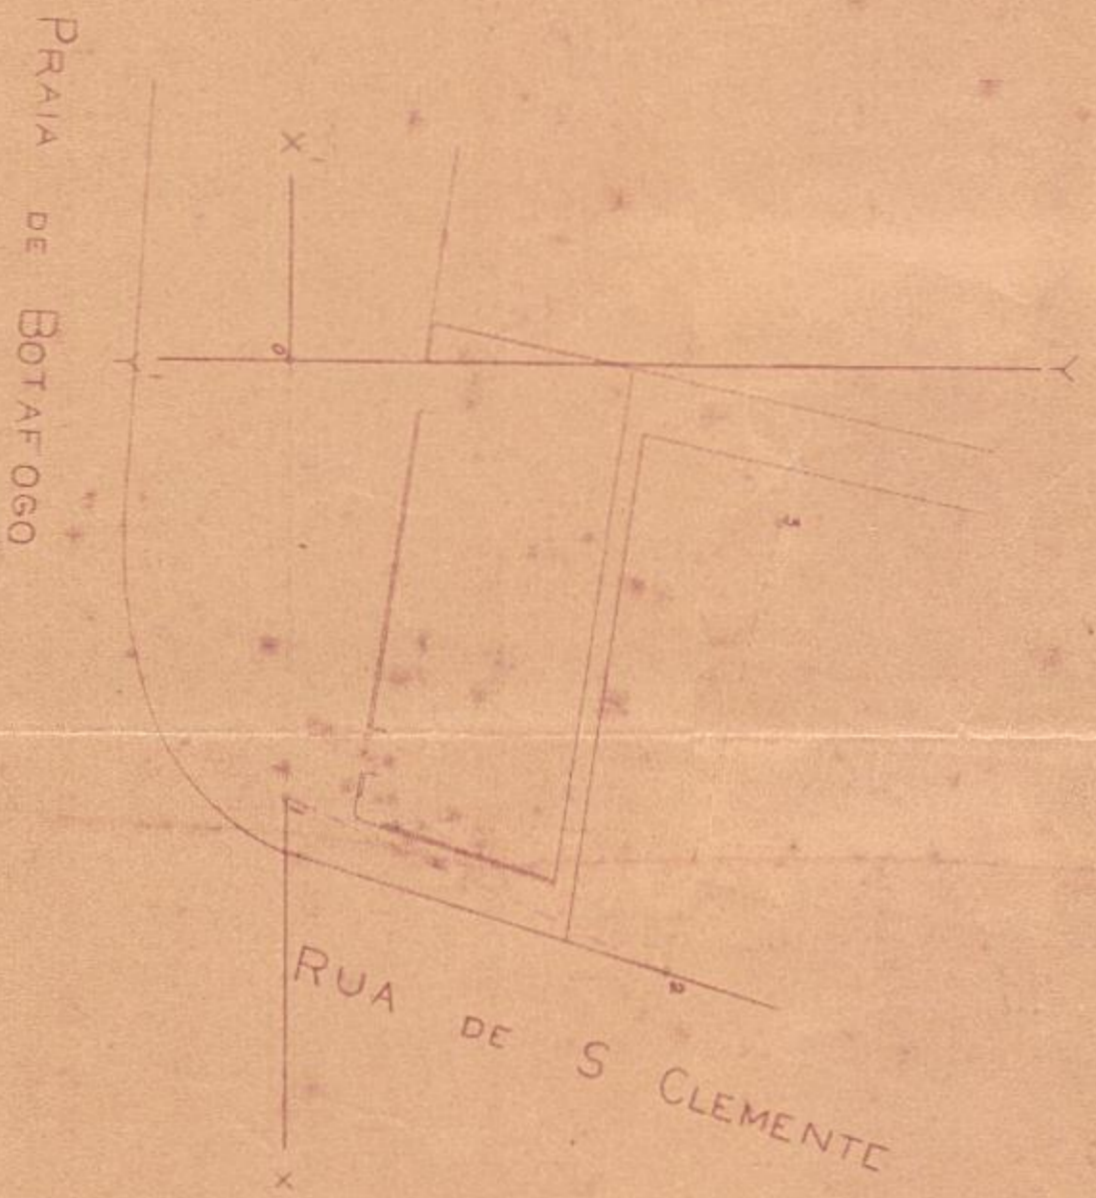

MINISTERIO DA FAZENDA
COMISSÃO do CADASTRO e Tombamento
DOS PROPRIOS NACIONAES

POSTO POLICIAL
DE BOTAFOGO

DISTRICTO FEDERAL

ESCALA=1:200

LEGENDA
Alenaria

AREA
Com dois pavimentos 771/50

TRAZOPO NACIONAL
DIRETORIA DE PROTECCAO DO PATRIMONIO HISTORICO E ARTISTICO
MAPOTHECA
FOLHA n.º 148
POSTO n.º 6
RELEVANTE n.º 1 DF
1924

Rio de Janeiro 20 de Fevereiro de 1924.

Residente Inalino

Chefe de 1.ª Sub-Comissão

Desenhado por
Eng.º