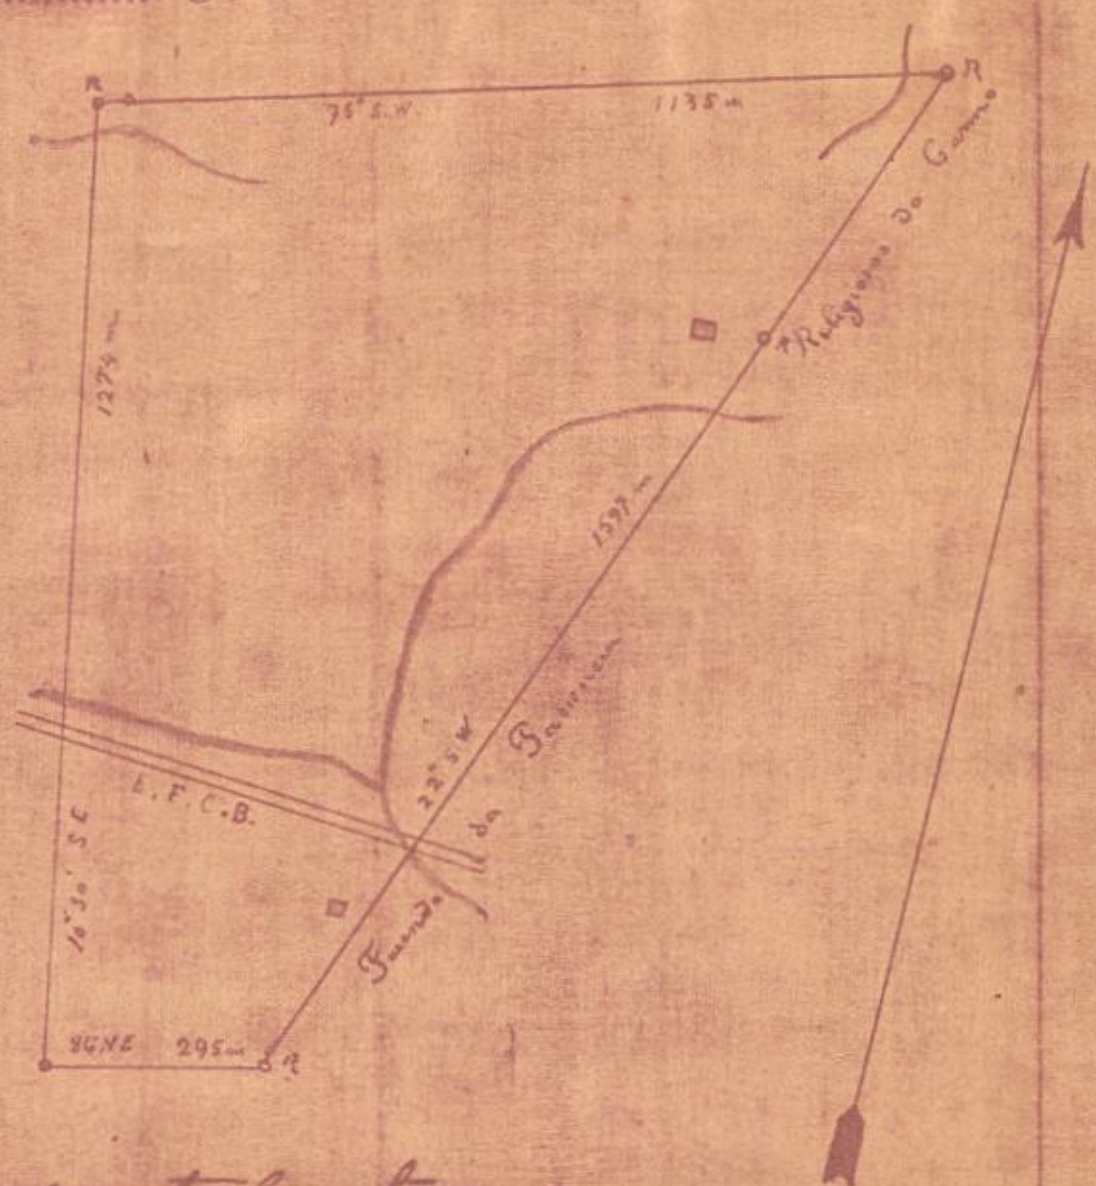

Rio de Janeiro  
folha  
Franco

Tabo

Cast.

Terreno dos Santos, no lugar "Luz" a Fazenda  
Nacional de Santo Cruz

E. 1:10000m Area 250 500,00

Verifiquei o ponto levantamento,  
feito à buroala, pelo regente da  
Fazenda Manuel Hermenegildo de Moraes  
e o Subsecreta Camo de Joo  
e o fosse feito nos mesmos ter-  
mos. Rio, 7 de out. de 1910.