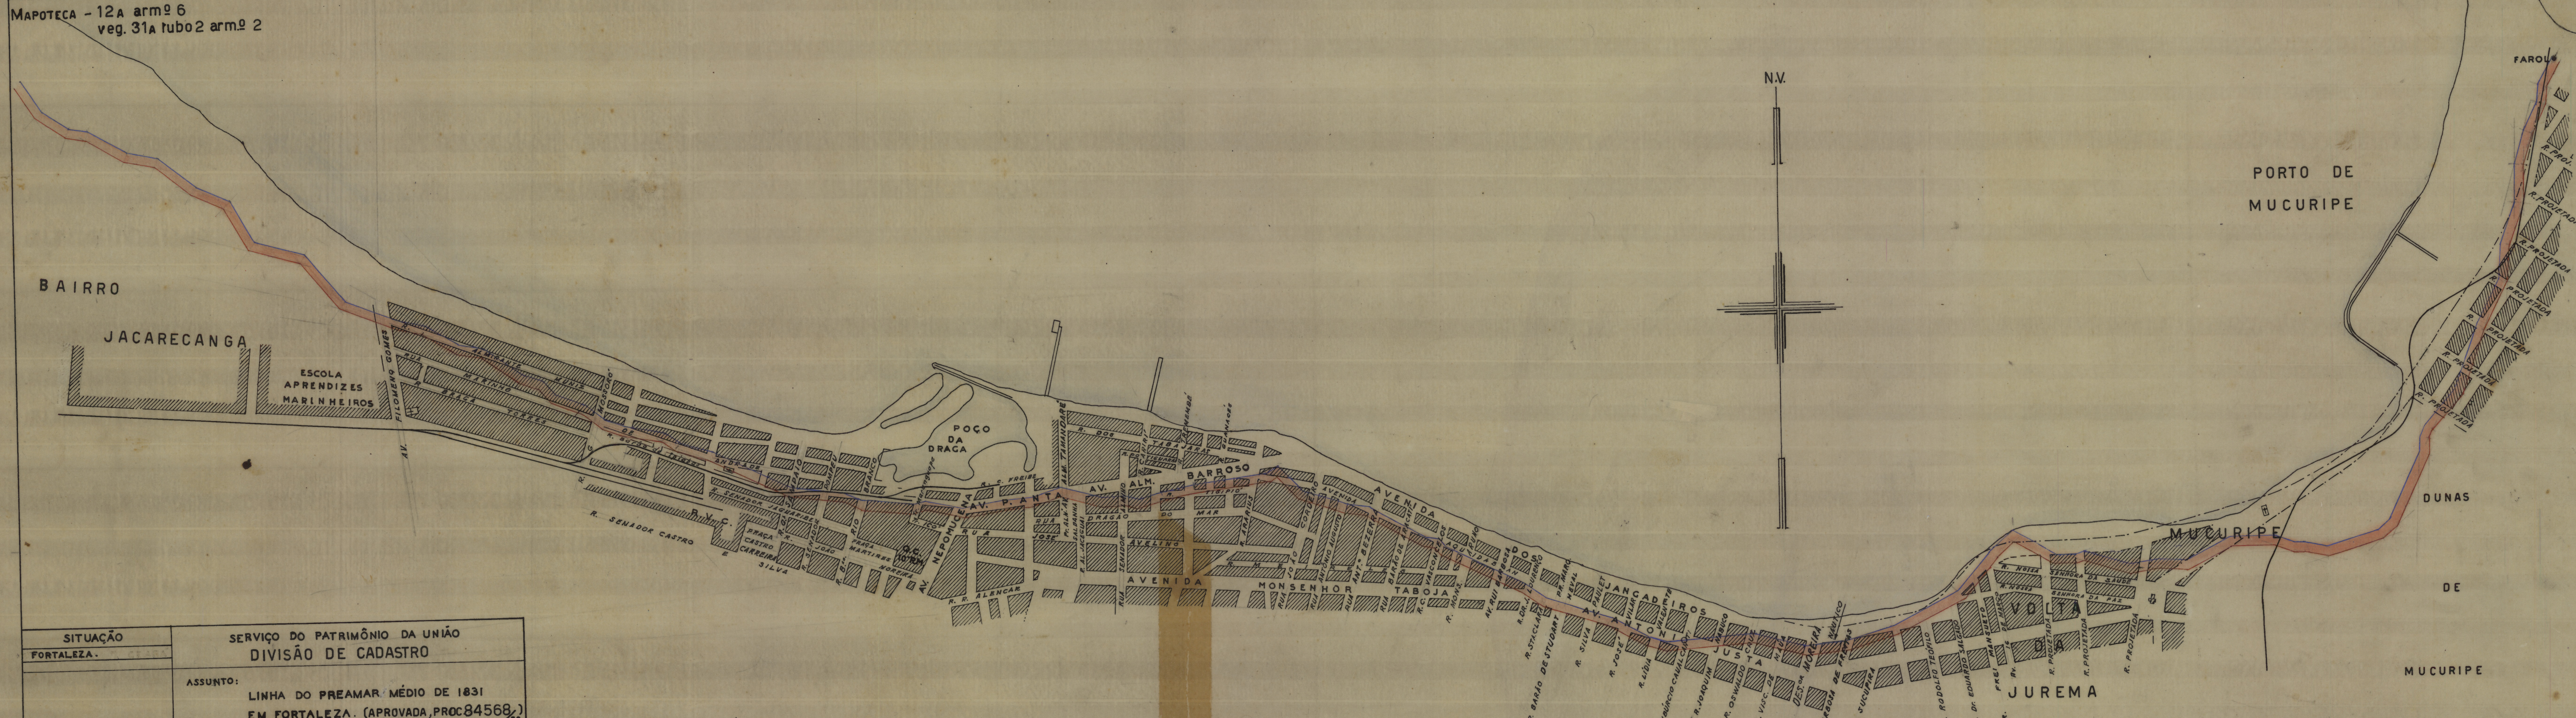

MAPOTECA - 12A armº 6
veg. 31A tubo 2 armº 2

SITUAÇÃO	SERVIÇO DO PATRIMÔNIO DA UNIÃO			
FORTALEZA.	DIVISÃO DE CADASTRO			
	ASSUNTO:			
	LINHA DO PREAMAR MÉDIO DE 1831			
	EM FORTALEZA. (APROVADA, PROC 84568)			
ESC. 1:10.000	DATA	PROCESSO Nº	PLANTA Nº	
	29-11-952	201635/52	12A-ARM 6	
VISTO	J. AFFONSO SOARES - DIRETOR			
ORGANIZADA	F. IZIDRO MONTEIRO - DES. C.I.M			
DESENHADA	F. IZIDRO MONTEIRO			
COPIADA	F. IZIDRO MONTEIRO			

OBSERVAÇÕES
SUPERPOSIÇÃO NA PLANTA CADASTRAL DA CIDADE DE FORTALEZA, DE 1949,
DA LINHA DO PREAMAR MÉDIO DE 1831, CONSTANTE DA PLANTA Nº 12, ARMA-
RIO 6, DA MAPOTECA.