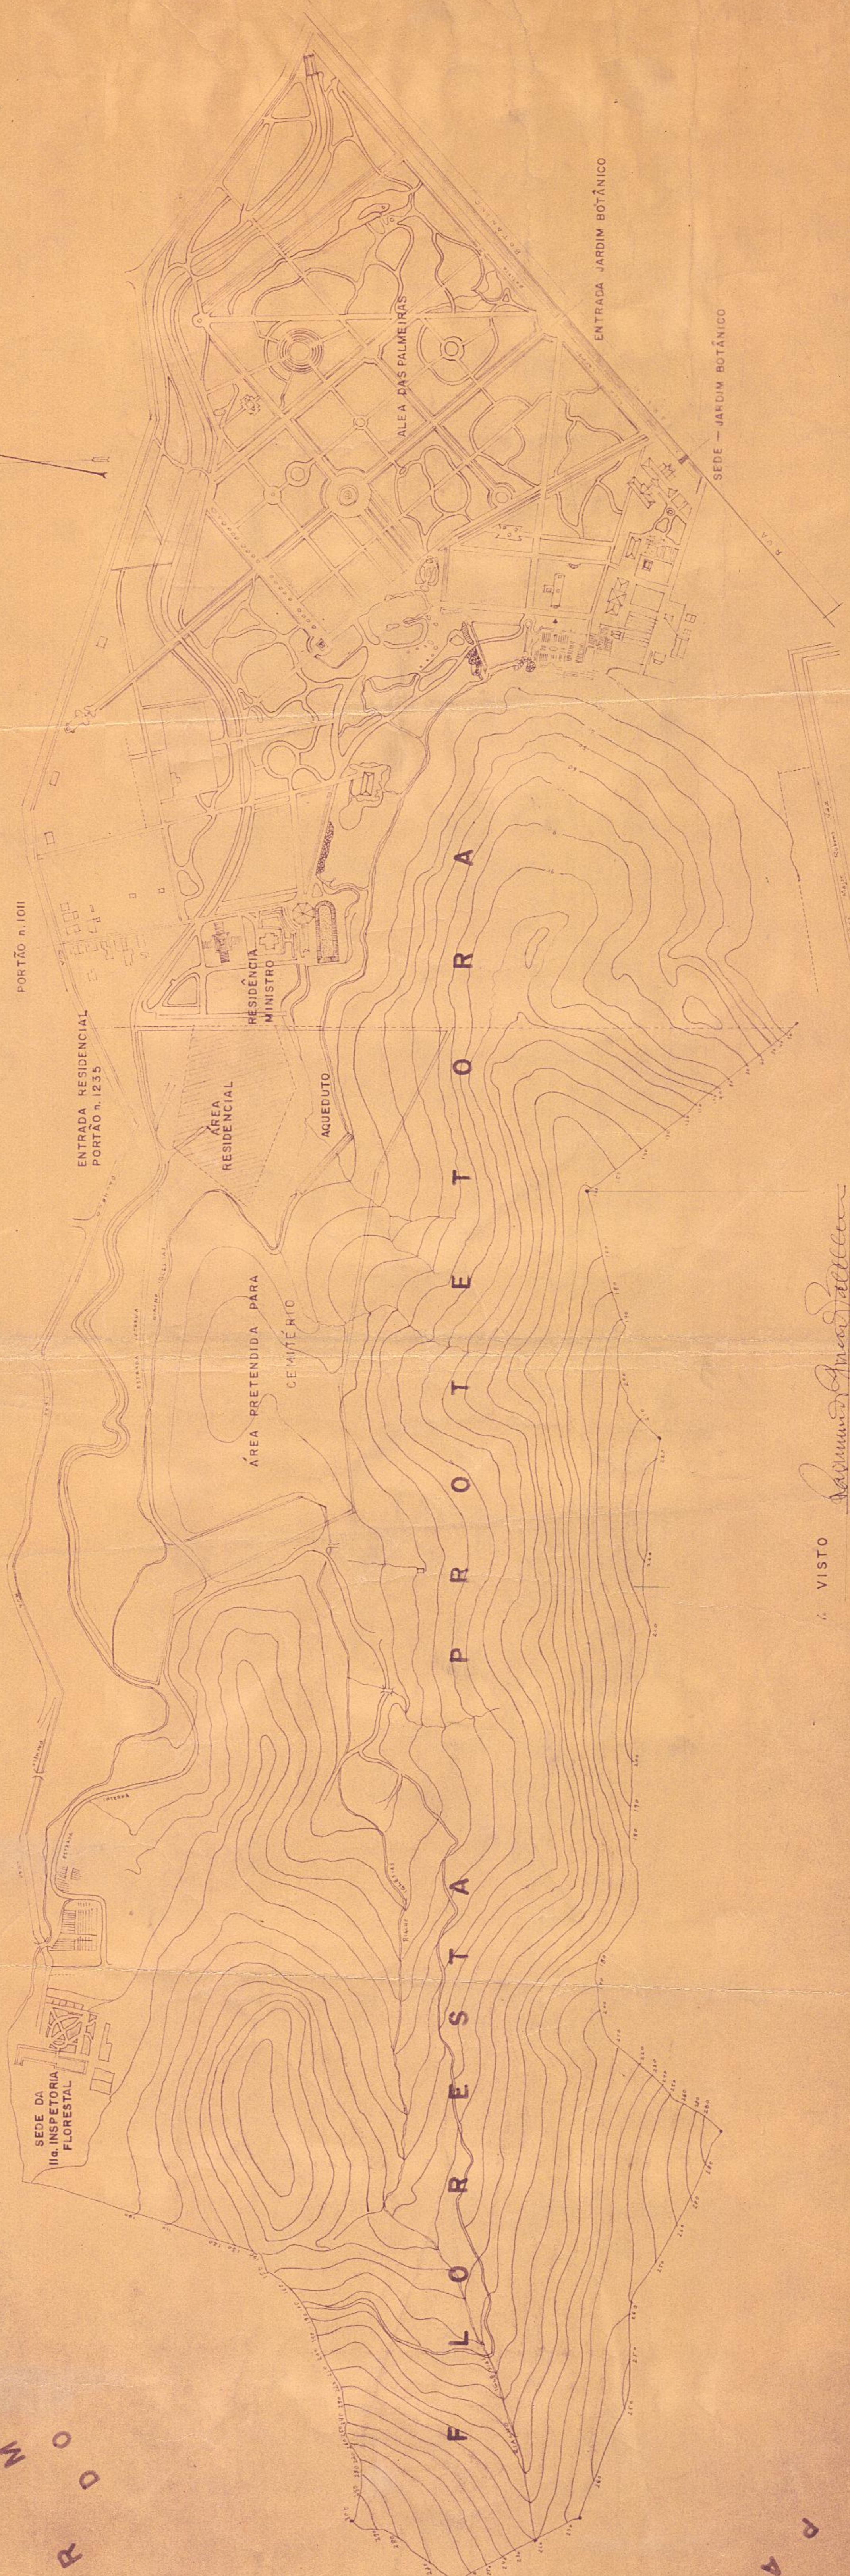

PLANTA DO JARDIM BOTÂNICO/HORTO FLORESTAL

S — DE CO R C O V A D O
 O R I O
 J A N E I R O

VISTO
 Eng. Agrônomo Raimundo Girard Barros da Silva

CÓPIA, REDUÇÃO DE ESCALA, UNIFICAÇÃO DE LEVANTAMENTOS, E DEMARCAÇÃO DE NOVAS ÁREAS, EXECUTADOS POR

Aguiar A.C. de S. e Benevides
 Aguiar A.C. de S. e Benevides

ÁREA DO JARDIM BOTÂNICO 54 Ha
 ÁREA DO HORTO FLORESTAL 83 Ha

1961

Aguiar A.C. de S. e Benevides
 Eng. do Setor Florestal